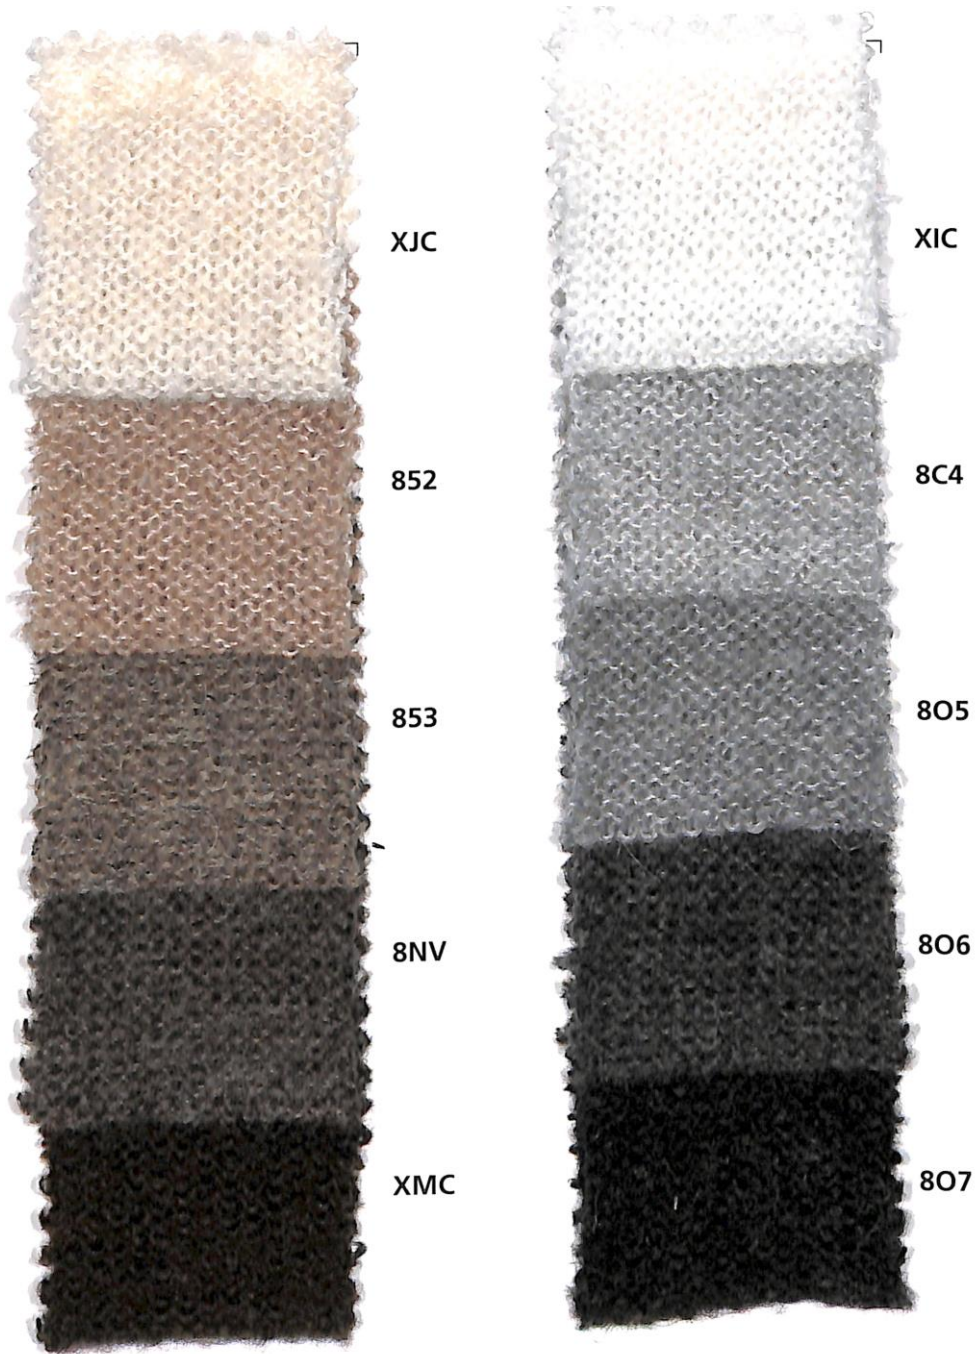

by EDOARDO MIROGLIO

Cod.54386

Cod.54387

Tornado TR / Thunder TR

Nm 9500

Nm 9500

* Colori pronti per campionatura.
I colori presentati in questi articoli non sono
riproducibili su altri filati.

* Colours ready for sampling.
The colours shown for this item can't be produced in
other yarns.

Cod.75873

Cod.75874

Tornado / Thunder

Nm 9500

Nm 9500

Tutti i colori sono pronti per campionatura.

All colours are ready for sampling.

Cod.75873

Cod.75874

Tornado / Thunder

Nm 9500

Nm 9500

Non sono riproducibili colori a campione.

We cannot match colours in this quality.