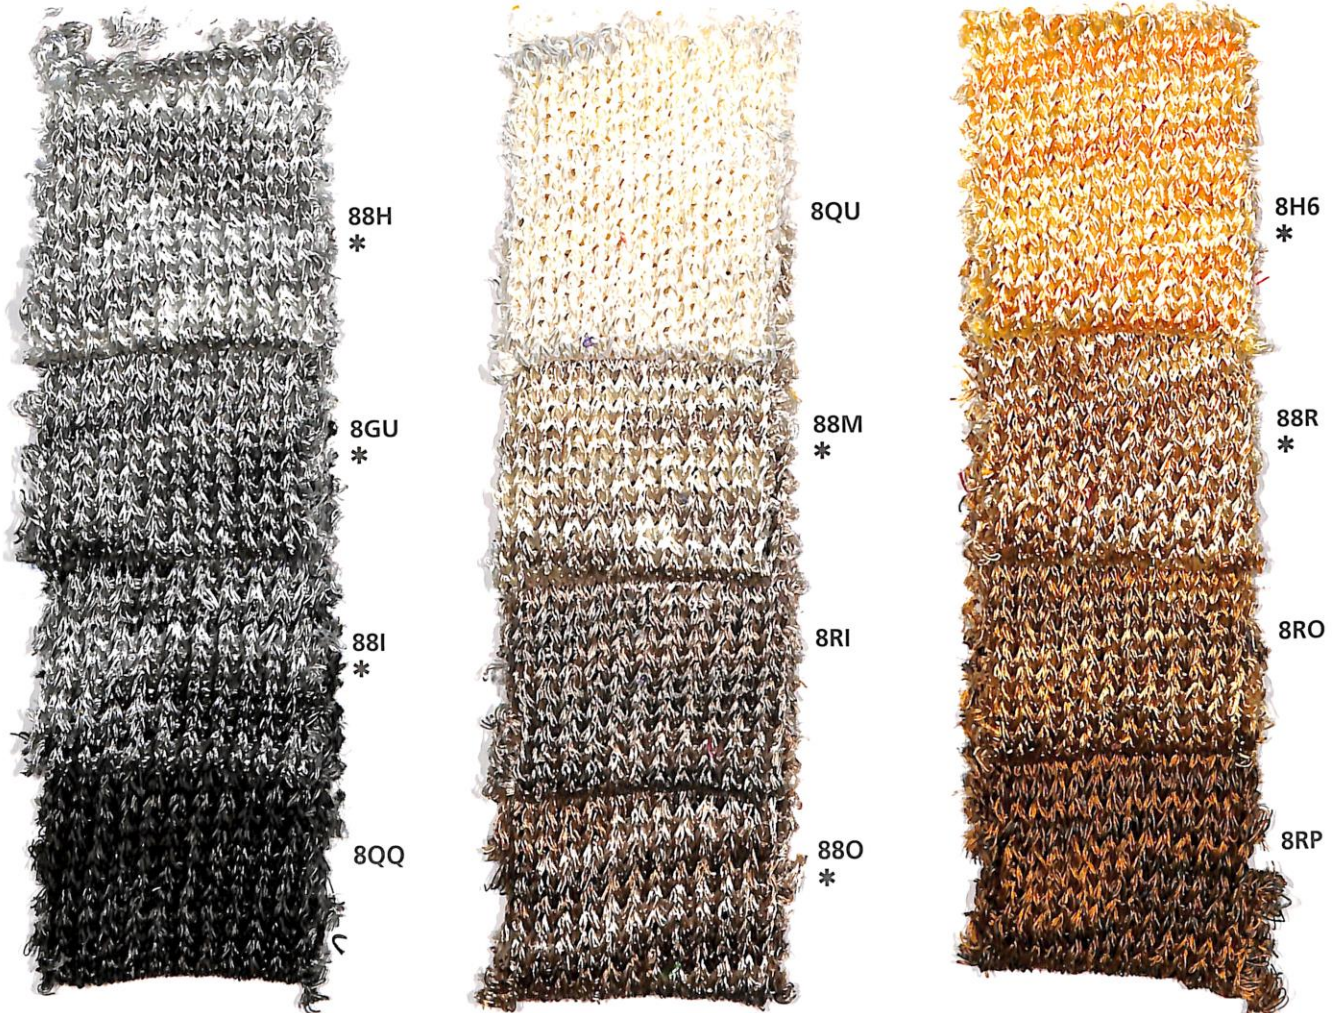

by EDOARDO MIROGLIO

Cod.56275

Mix

Nm 3300

* Colori pronti per campionatura.
I colori presentati in questi articoli non sono
riproducibili su altri filati.
Non sono riproducibili colori a campione.

* Colours ready for sampling.
The colours shown for this item can't be produced in
other yarns.
We cannot match colours in this quality.

8RT

8RU

8RW

88Q
*

8RX

88U
*

88S
*

8RY