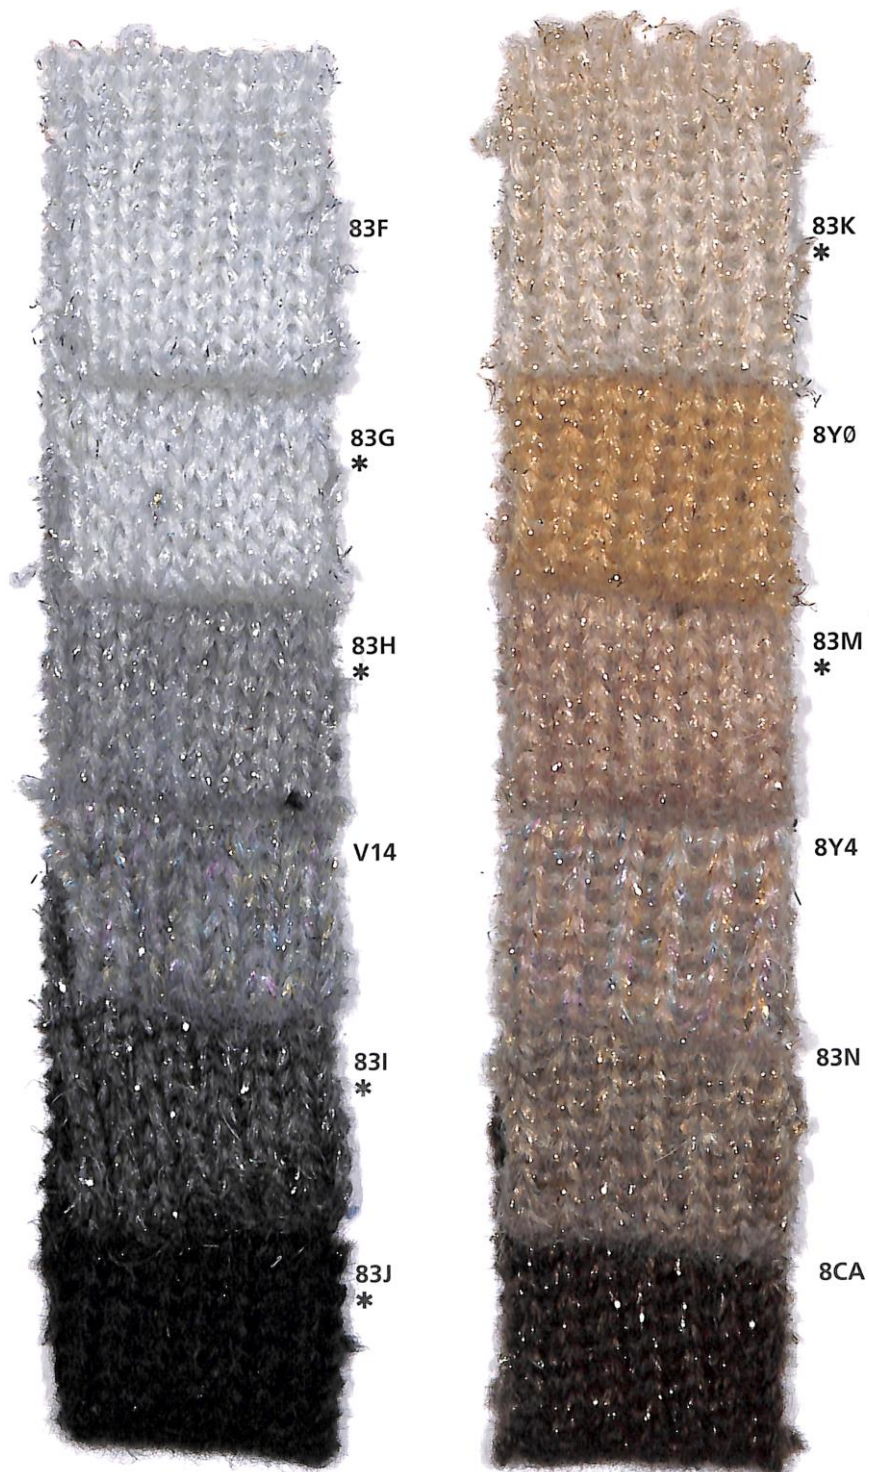

by EDOARDO MIROGLIO

Cod.56241

# Butterfly-Lux

Nm 3800

\* Colori pronti per campionatura.  
I colori presentati in questi articoli non sono  
riproducibili su altri filati.

\* Colours ready for sampling.  
The colours shown for this item can't be produced in  
other yarns.

# Butterfly-Lux

Nm 3800

Non sono riproducibili colori a campione.

We cannot match colours in this quality.