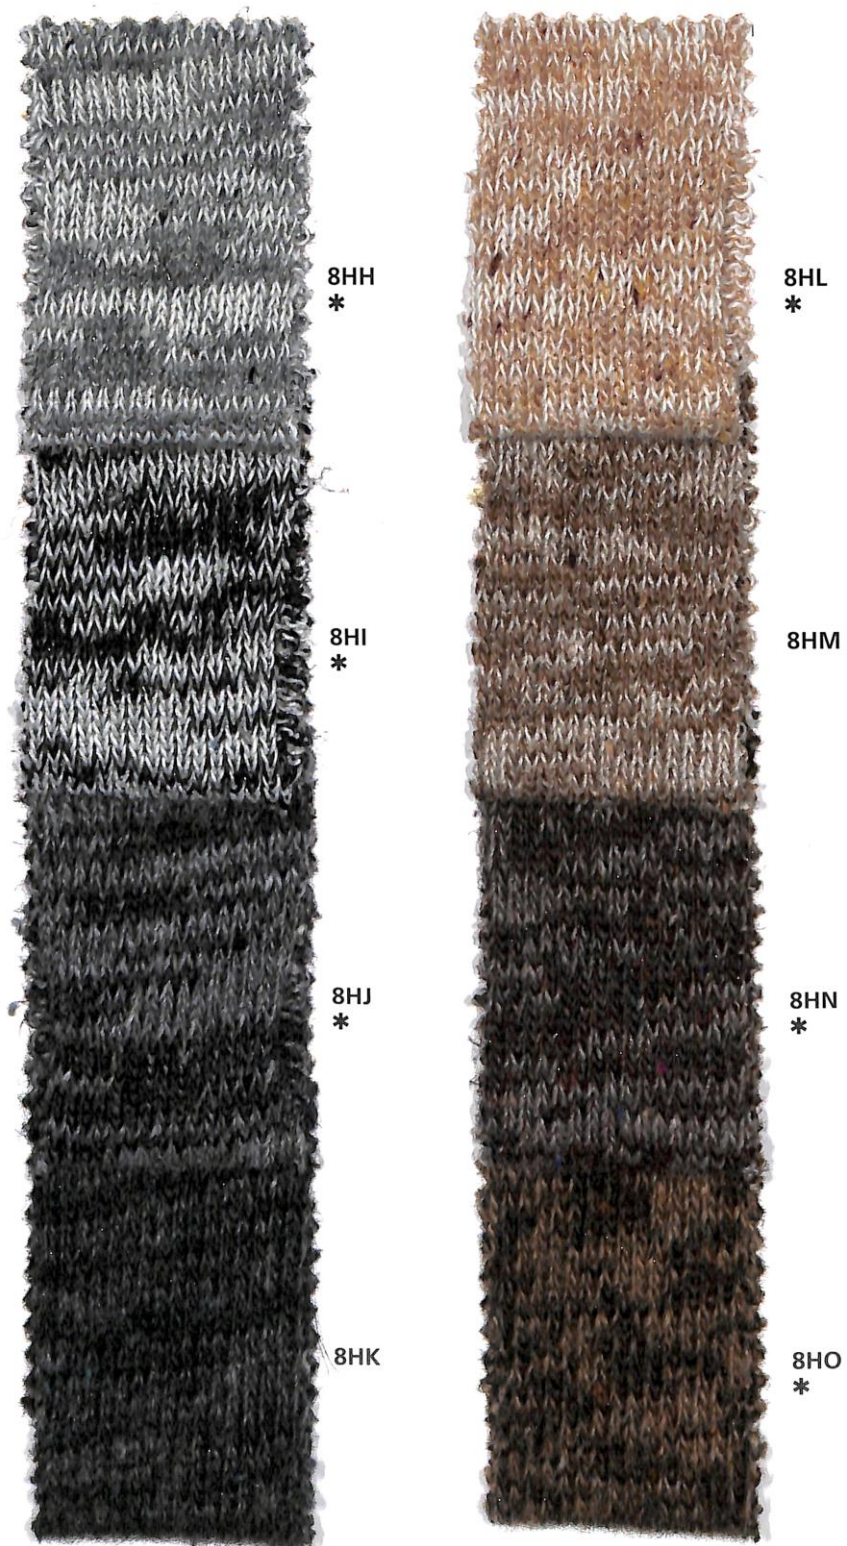

by EDOARDO MINGUCCI

Cod.75621

Harrys

Nm 2/14

* Colori pronti per campionatura.

I colori presentati in questi articoli non sono riproducibili su altri filati.

* Colours ready for sampling.

The colours shown for this item can't be produced in other yarns.

by EDOARDO MIROGLIO

Cod.75621

Harrys

Nm 2/14

Non sono riproducibili colori a campione.

We cannot match colours in this quality.