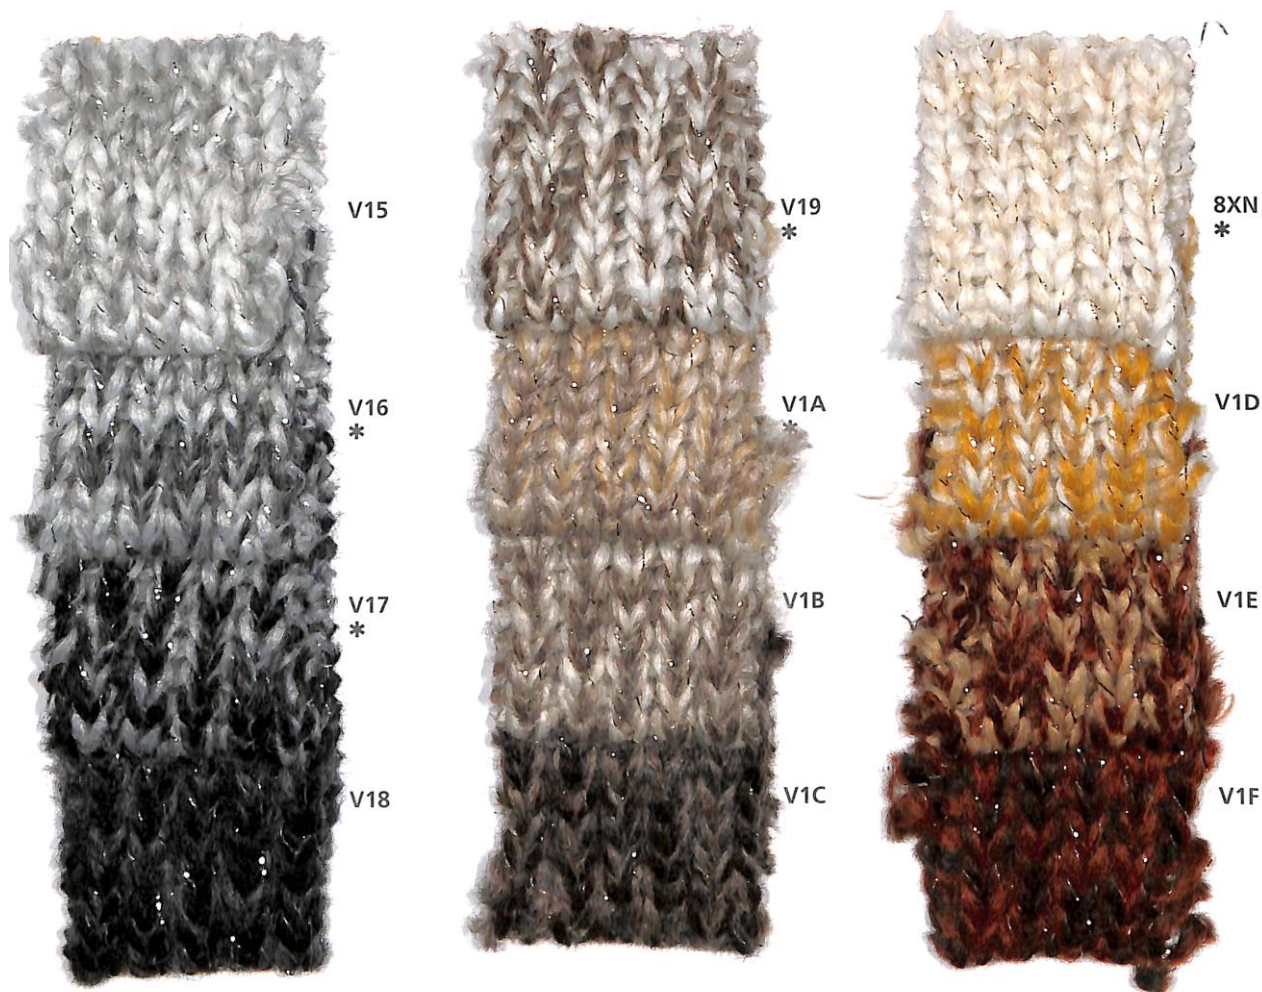

by EDOARDO MIROGLIO

Cod.56459

Manitoba-Lux

Nm 1800

* Colori pronti per campionatura.
I colori presentati in questi articoli non sono riproducibili su altri filati.

* Colours ready for sampling.
The colours shown for this item can't be produced in other yarns.

by EDOARDO MIROGLIO

Cod.56459

Manitoba-Lux

Nm 1800

Non sono riproducibili colori a campione.

We cannot match colours in this quality.