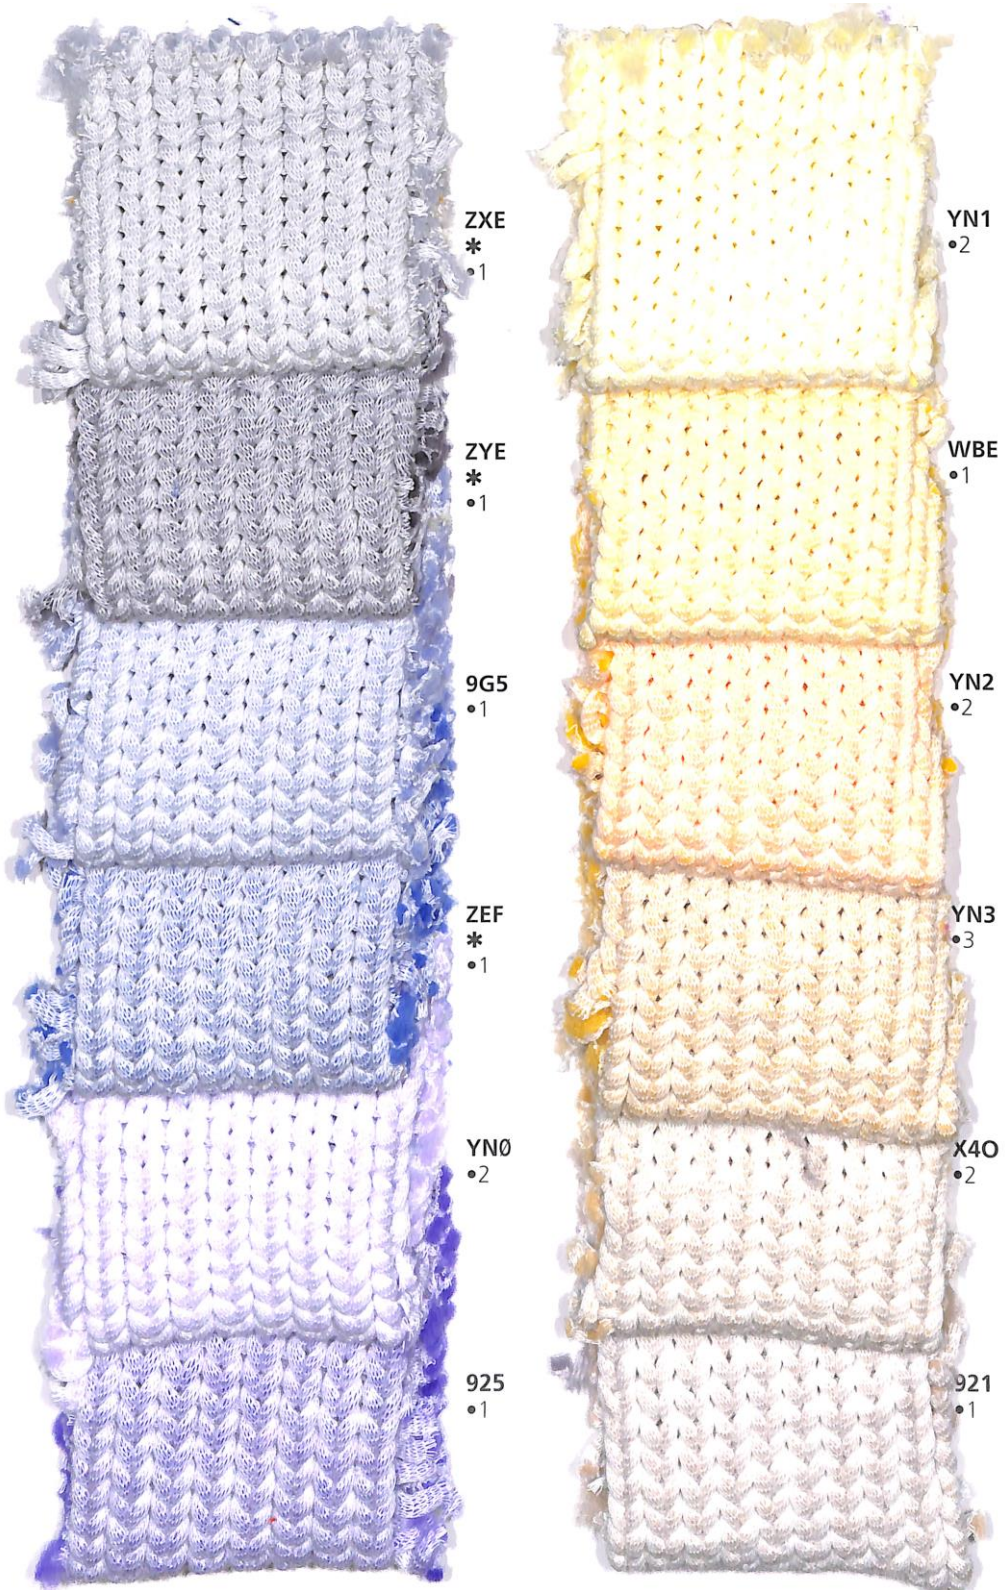

by EDOARDO MIROGLIO

Cod.54188

Rope

Nm 2200

* Colori pronti per campionatura.

* Colours ready for sampling.

by EDOARDO MIROGLIO

Cod.54188

Rope

Nm 2200

by EDOARDO MIROGLIO

Cod.54188

Rope

Nm 2200

I colori melange presentati in questi articoli non sono riproducibili su altri filati.

The melange colours shown for this item can't be produced in other yarns.

by EDOARDO MINGUCCI

Cod.54188

Rope

Nm 2200