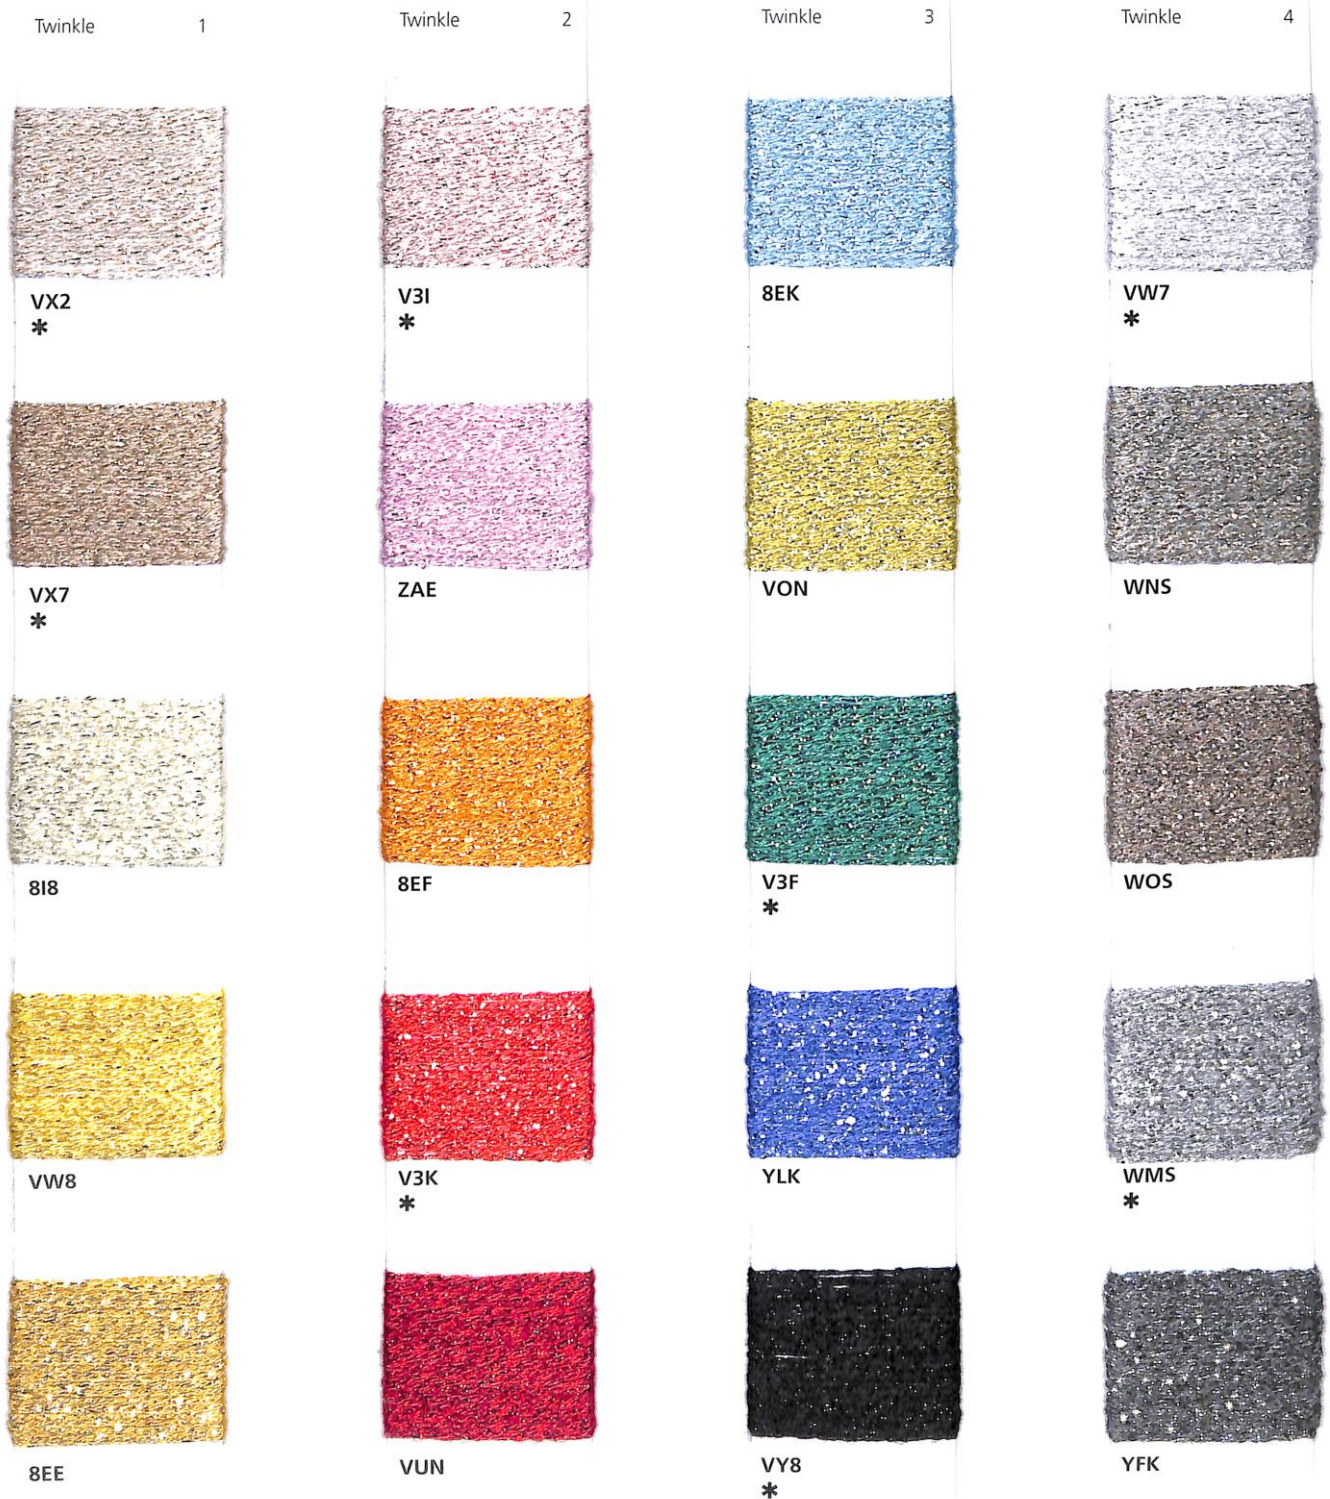

# Twinkle

Nm 6000

\* Colori pronti per campionatura.

I colori presentati in questi articoli non sono  
riproducibili su altri filati.

Non sono riproducibili colori a campione.

\* Colours ready for sampling.