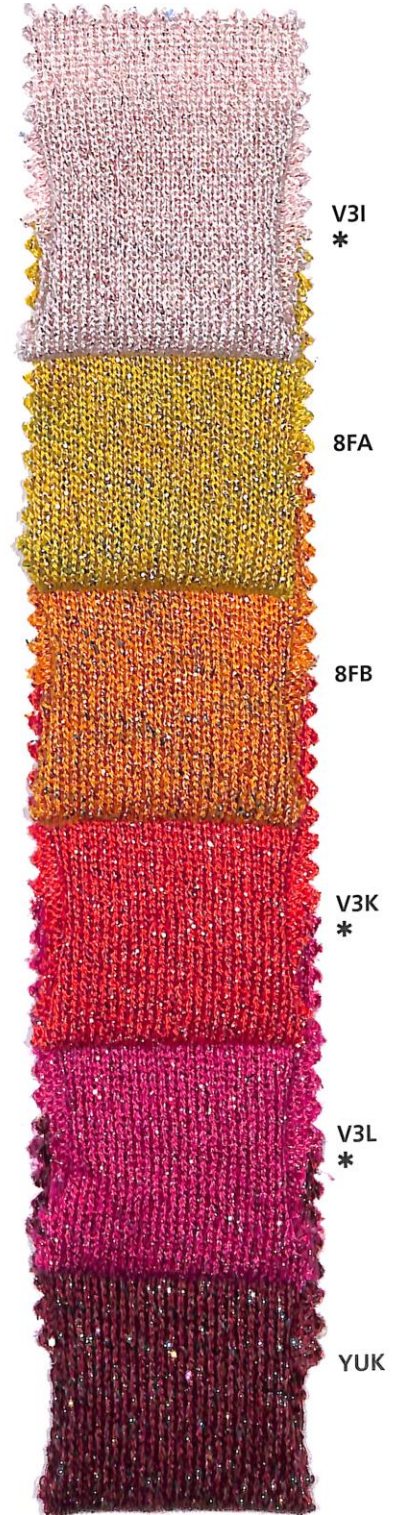

# Dianalux

Nm 2/40

\* Colori pronti per campionatura.  
I colori presentati in questi articoli non sono  
riproducibili su altri filati.  
**Non sono riproducibili colori a campione.**

\* Colours ready for sampling.  
The colours shown for this item can't be produced in  
other yarns.  
**We cannot match colours in this quality.**

# Dianalux

Nm 2/40

by EDOARDO MIROGLIO

Cod.75098

# Dianalux

Nm 2/40

by EDOARDO MIROGLIO

Cod.56083

# Twinkle

Nm 6000

\* Colori pronti per campionatura.

I colori presentati in questi articoli non sono  
riproducibili su altri filati.

Non sono riproducibili colori a campione.

\* Colours ready for sampling.