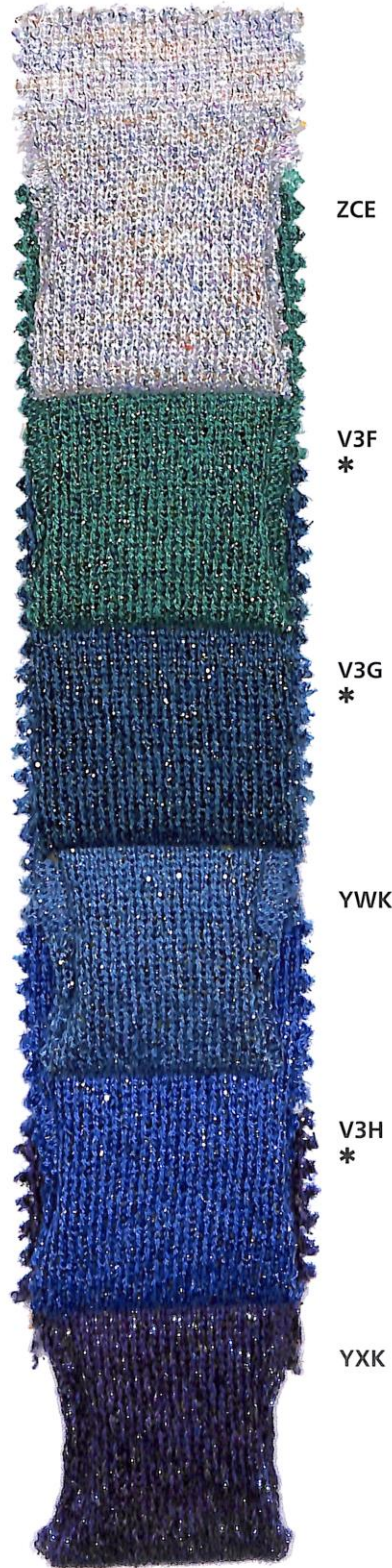

# Dianalux

Nm 2/40

\* Colori pronti per campionatura.  
I colori presentati in questi articoli non sono  
riproducibili su altri filati.  
**Non sono riproducibili colori a campione.**

\* Colours ready for sampling.  
The colours shown for this item can't be produced in  
other yarns.  
**We cannot match colours in this quality.**

# Dianalux

Nm 2/40

by EDOARDO MIROGLIO

Cod.75098

# Dianalux

Nm 2/40

by EDOARDO MIROGLIO

Cod.56083

# Twinkle

Nm 6000

\* Colori pronti per campionatura.

I colori presentati in questi articoli non sono  
riproducibili su altri filati.

Non sono riproducibili colori a campione.

\* Colours ready for sampling.