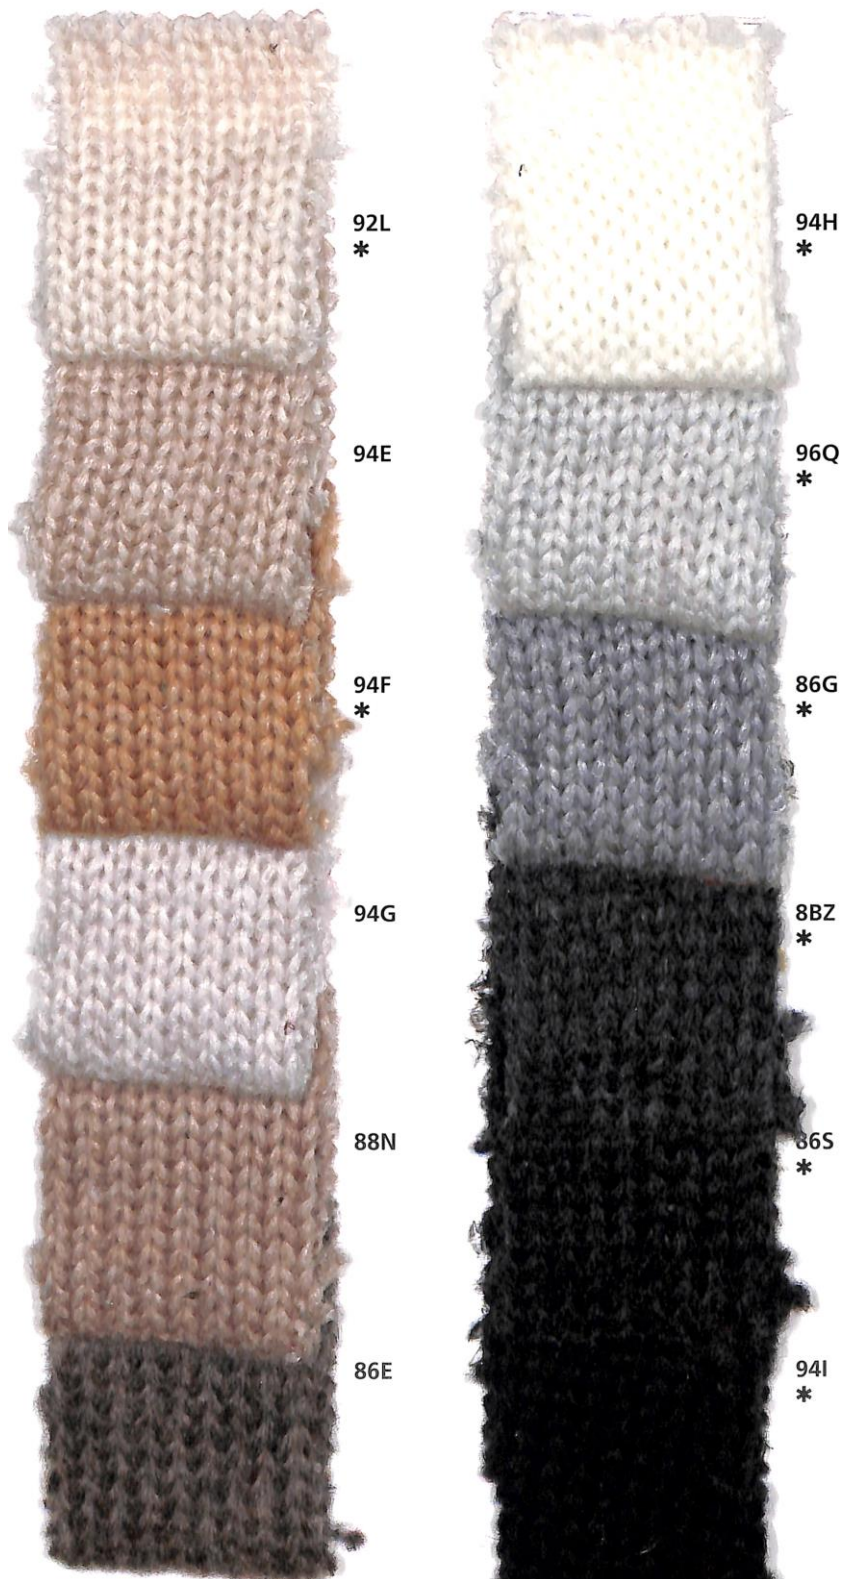

by EDOARDO MIREGGIO

Cod.56545

Cod.56544

Opulent / Fluffy

Nm 6000

Nm 3800

* Colori pronti per campionatura.
I colori presentati in questi articoli non sono
riproducibili su altri filati.

* Colours ready for sampling.
The colours shown for this item can't be produced in
other yarns.

Cod.56545

Cod.56544

Opulent / Fluffy

Nm 6000

Nm 3800

Non sono riproducibili colori a campione.

We cannot match colours in this quality.