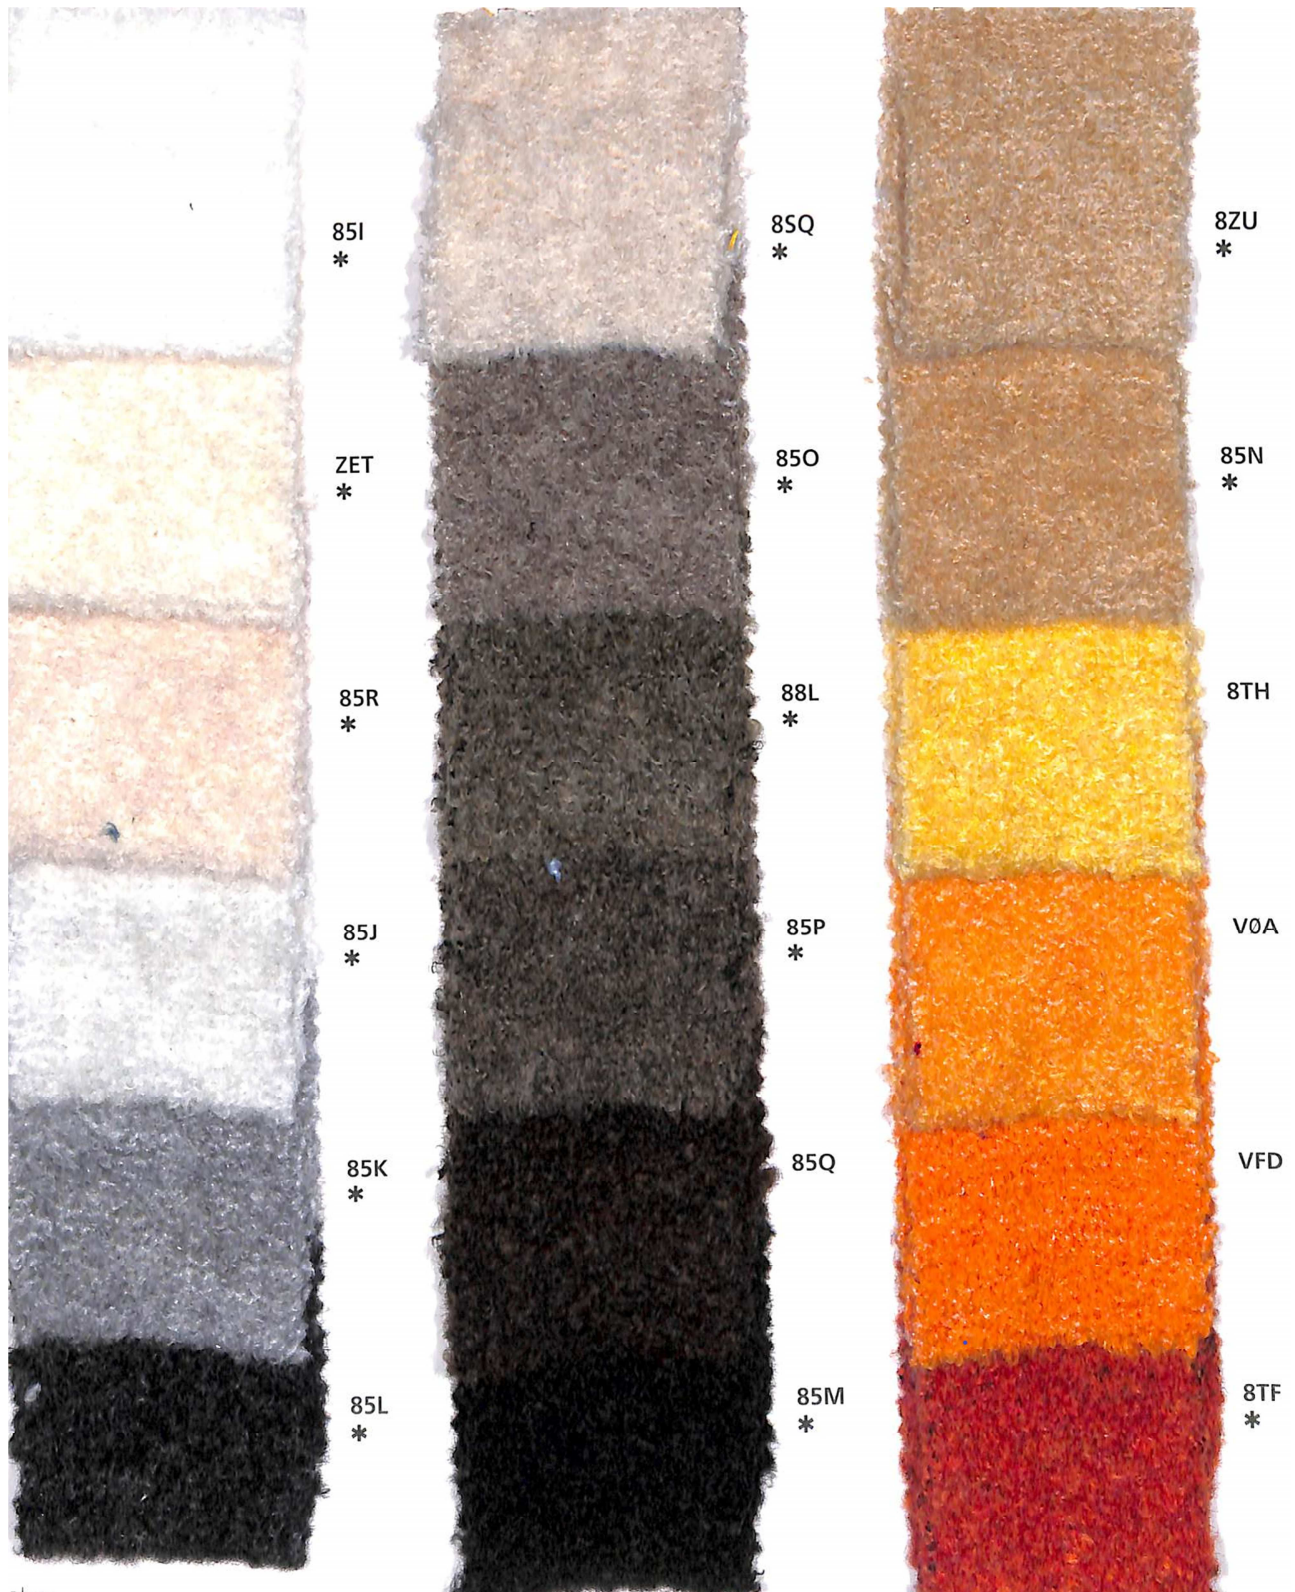

Cod.56211 Cod.56212

Argo / Flannel

Nm 9500 Nm 9500

* colori pronti per campionatura
I colori presentati in questi articoli, non sono riproducibili
in altri filati
Non sono riproducibili colori a campione

* colours ready for sampling
The colors shown for these items can't be produced in
other tarns
We cannot match colors in this quality

Cod.56211 Cod.56212

Argo / Flannel

Nm 9500 Nm 9500