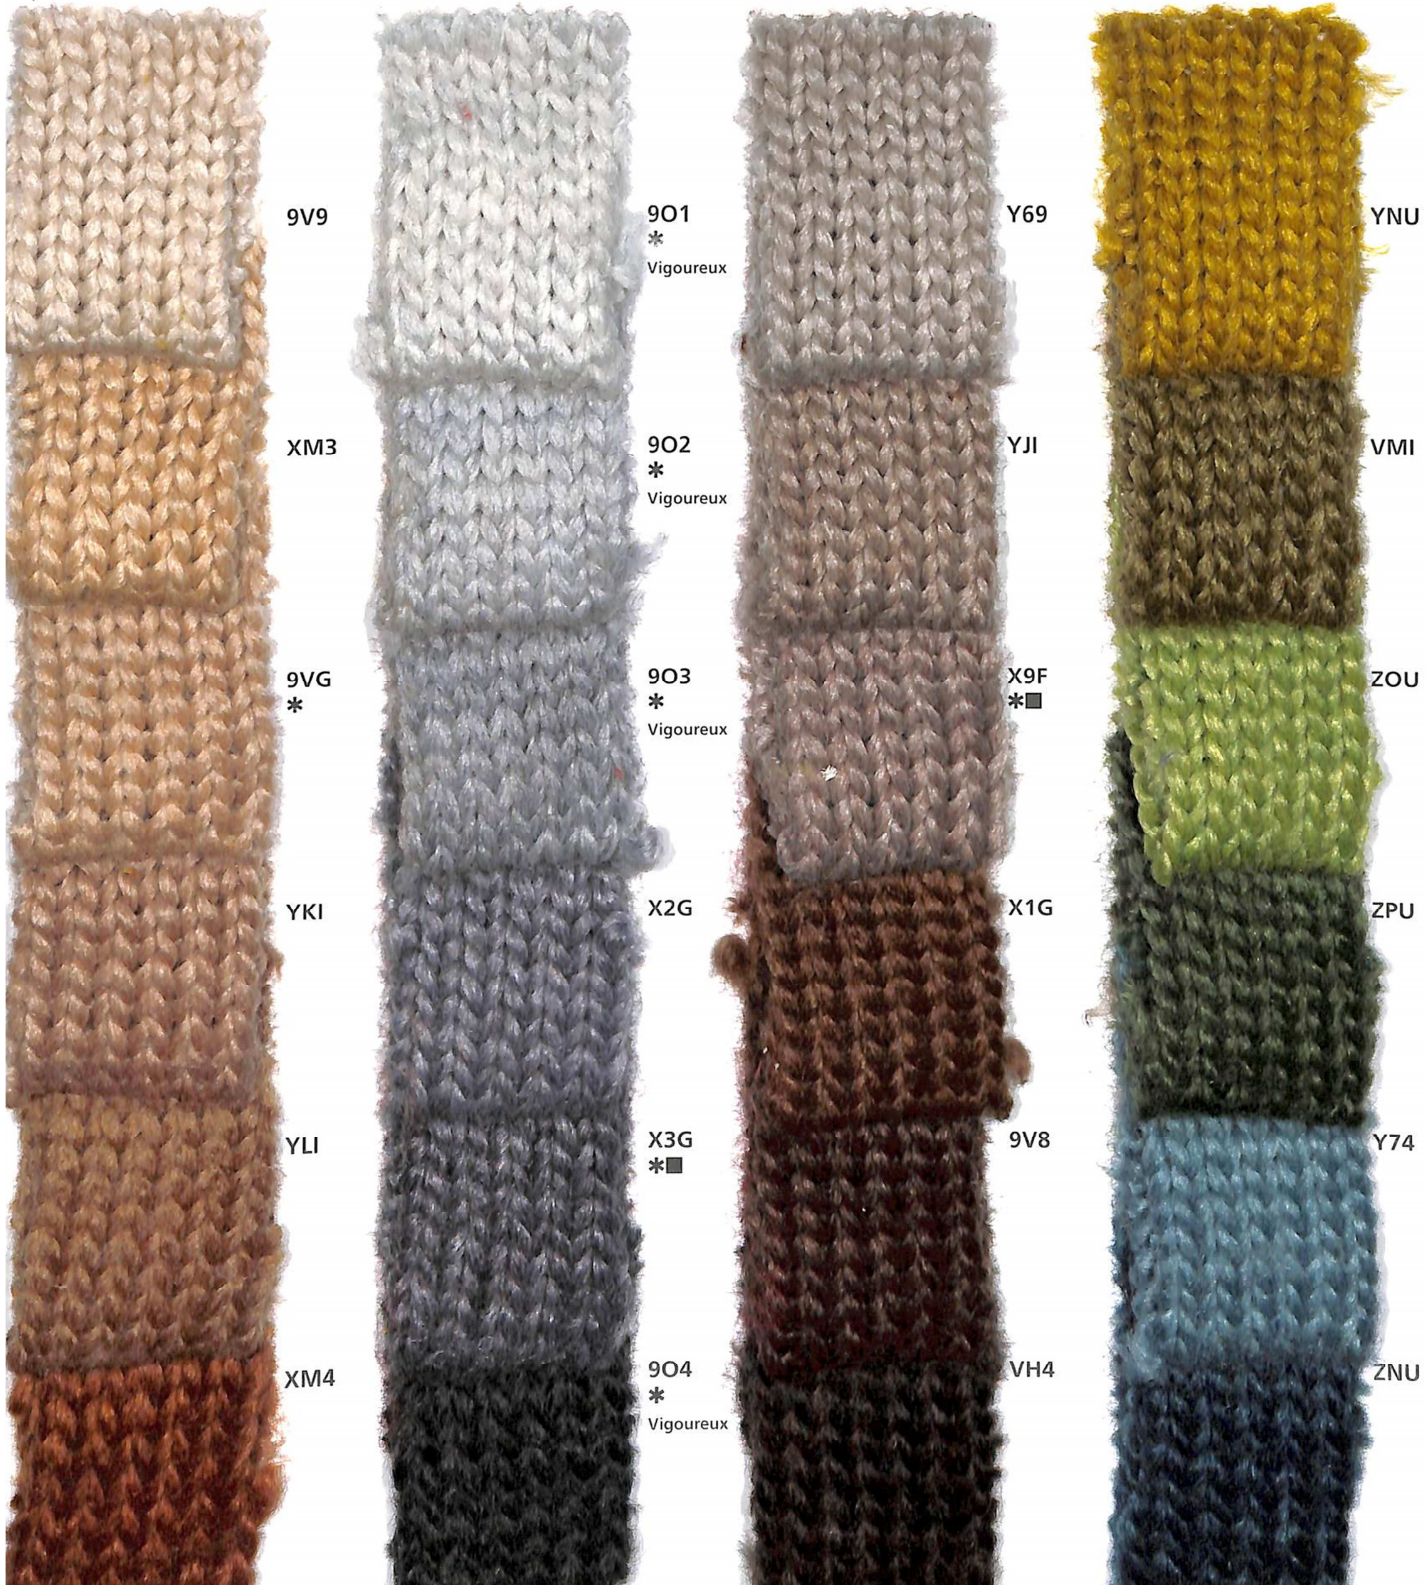

# Artico / Araton

Nm 1800

Nm 1500

**Vigoureux solo per Artico**

\* colori pronti per campionatura in Artico

■ colori pronti per campionatura in Araton

**Vigoureux only for Artico**

\* colours ready for sampling for Artico

■ colours ready for sampling for Araton

Cod.74991/75069 Cod.74450