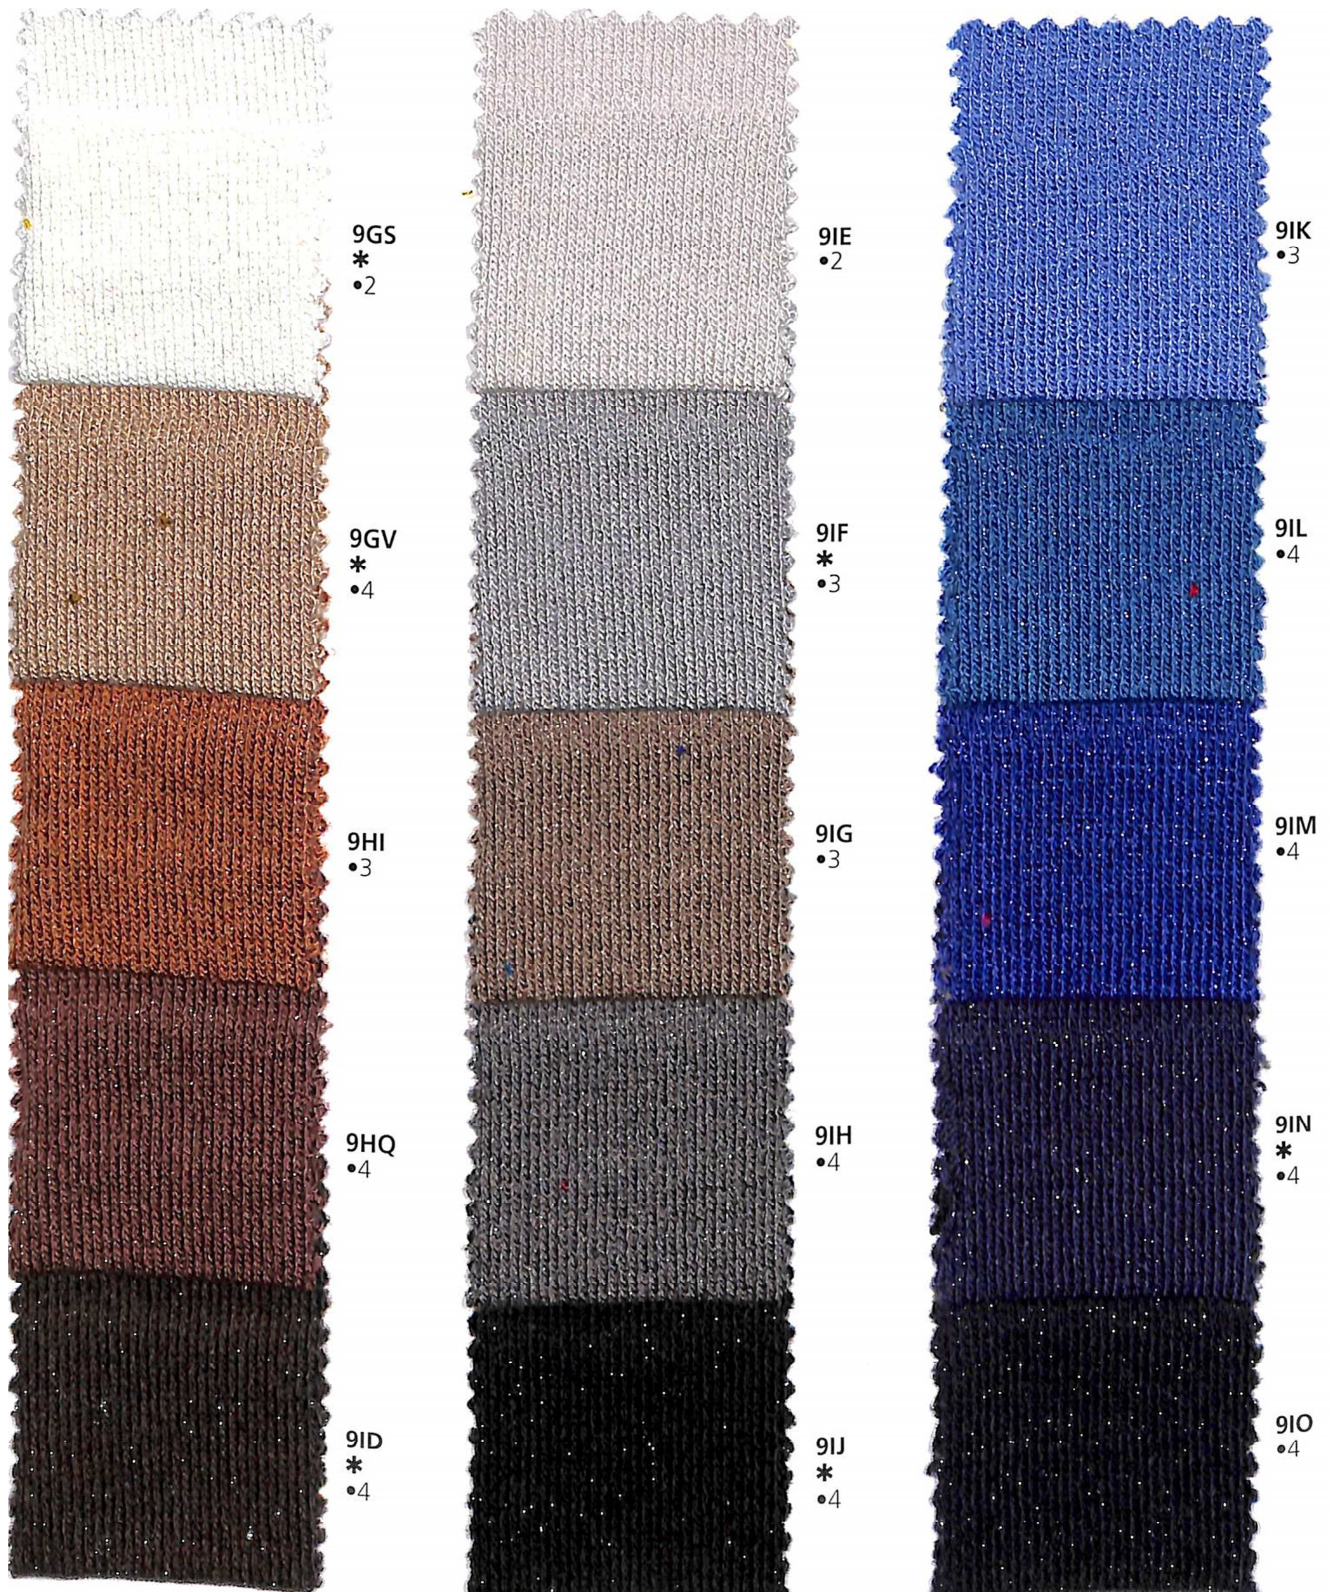

by EDOARDO MIROGLIO

Cod.55618

Cristallo

Nm 2/36

* colori pronti per campionatura.
I colori presentati in questo articolo, non sono riproducibili
su altri filati

* colours ready for sampling
The colours shown for this item can't be produced in
other yarns