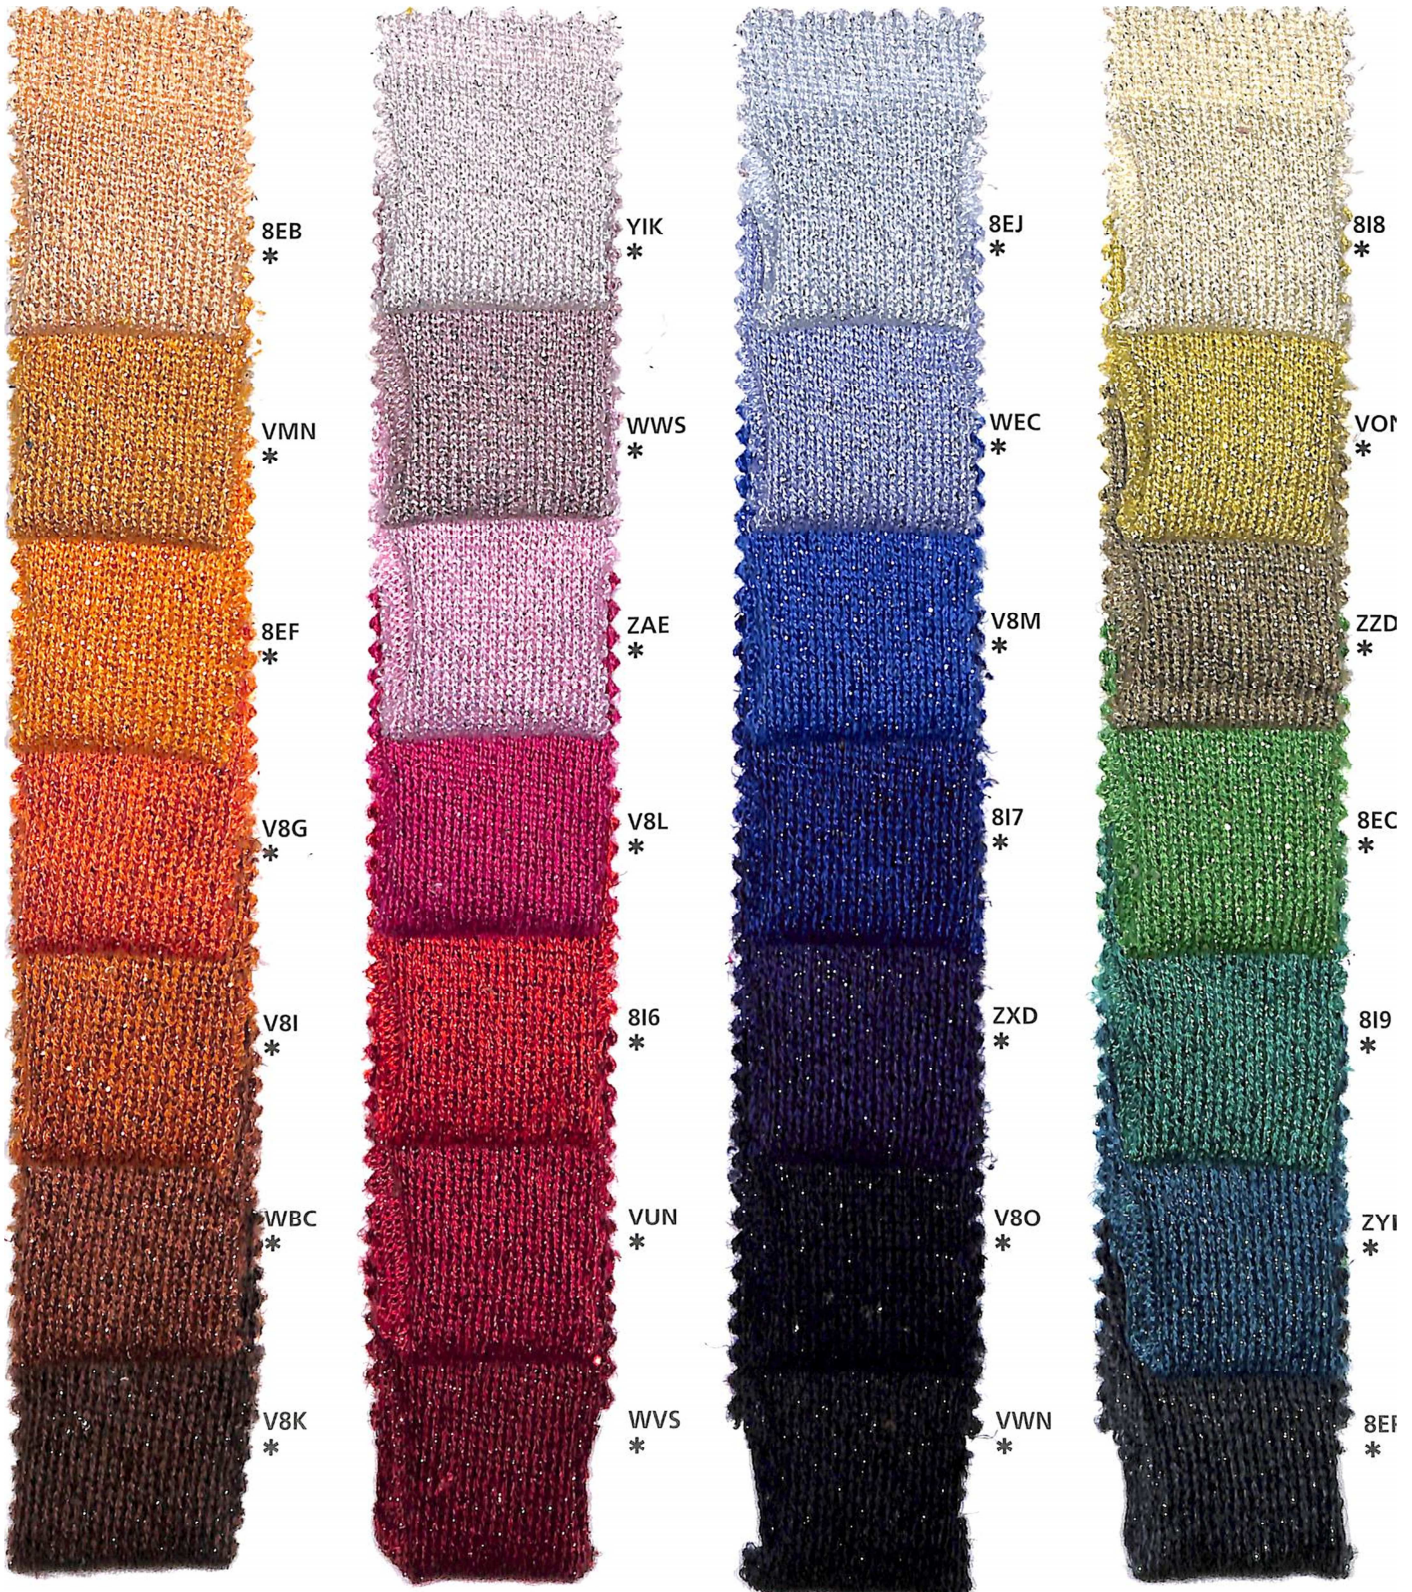

by EDOARDO MIROGLIO

Cod.75098

Dianalux

Nm 2/40

* colori pronti per campionatura

I colori presentati in questo articolo, non sono riproducibili su altri filati

Non sono riproducibili colori a campione

* colours ready for sampling

The colours shown for this item can't be produced in other yarns

We cannot match colours in this quality

Cod.75098

Dianalux

Nm 2/40

by EDUARDO MIROGLIO

Cod.75098

Dianalux