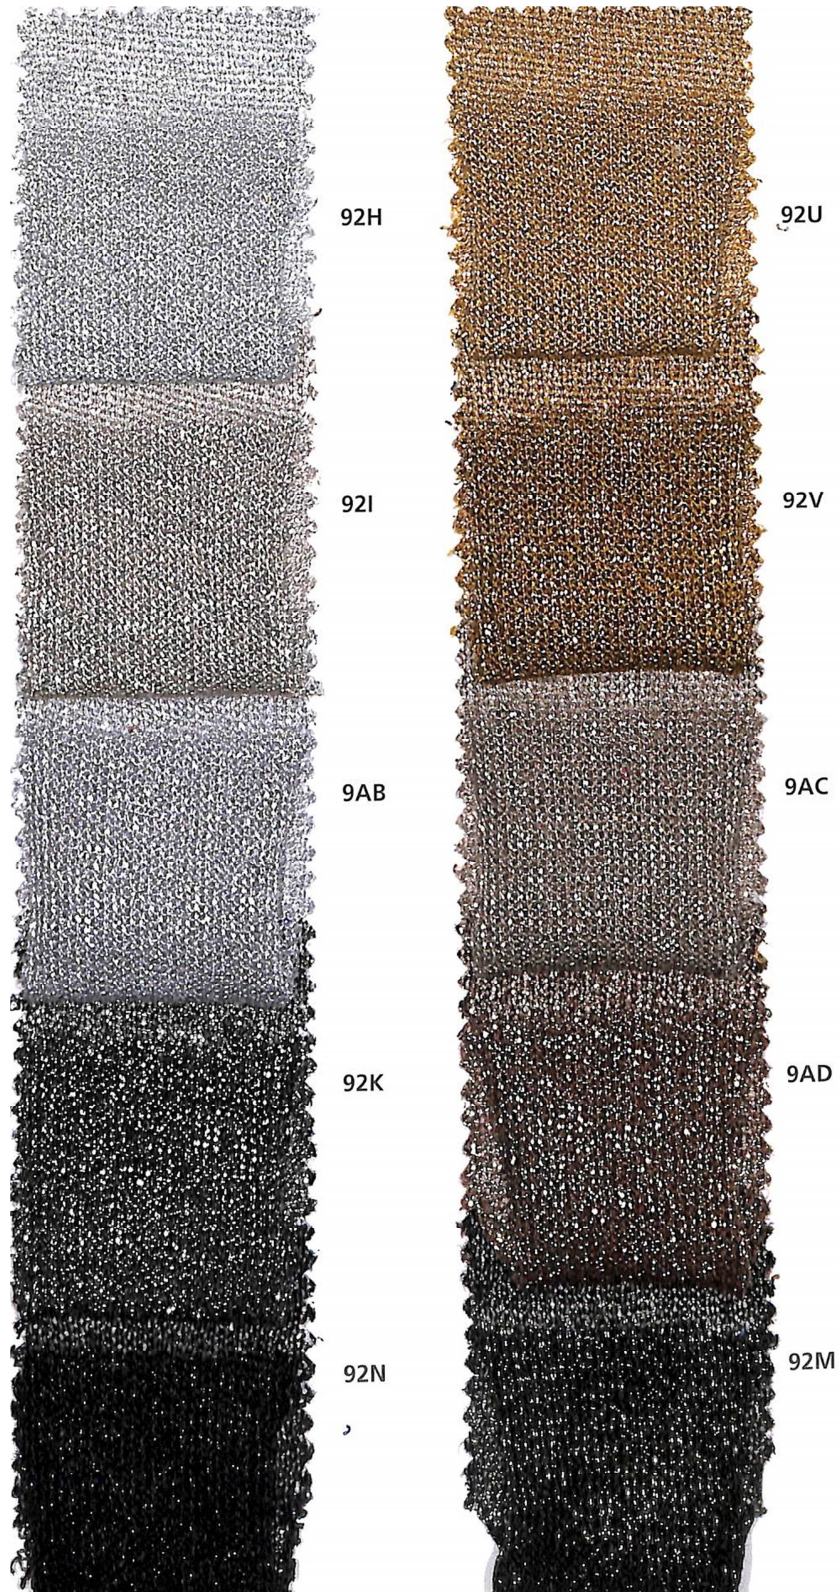

Cod.56521

Fascinate

Nm 20000

Tutti i colori sono pronti per campionatura.
I colori presentati in questo articolo, non sono riproducibili
su altri filati
Non sono riproducibili colori a campione

All colours are ready for sampling
The colours shown for this item can't be produced in
other yarns
We cannot match colours in this quality

Cod.56521

Fascinate

Nm 20000

92P

9AE

93C

93B

93D

9AF

9AG

9AH

92W

92S

92O

9AI

93A

9AK

92X