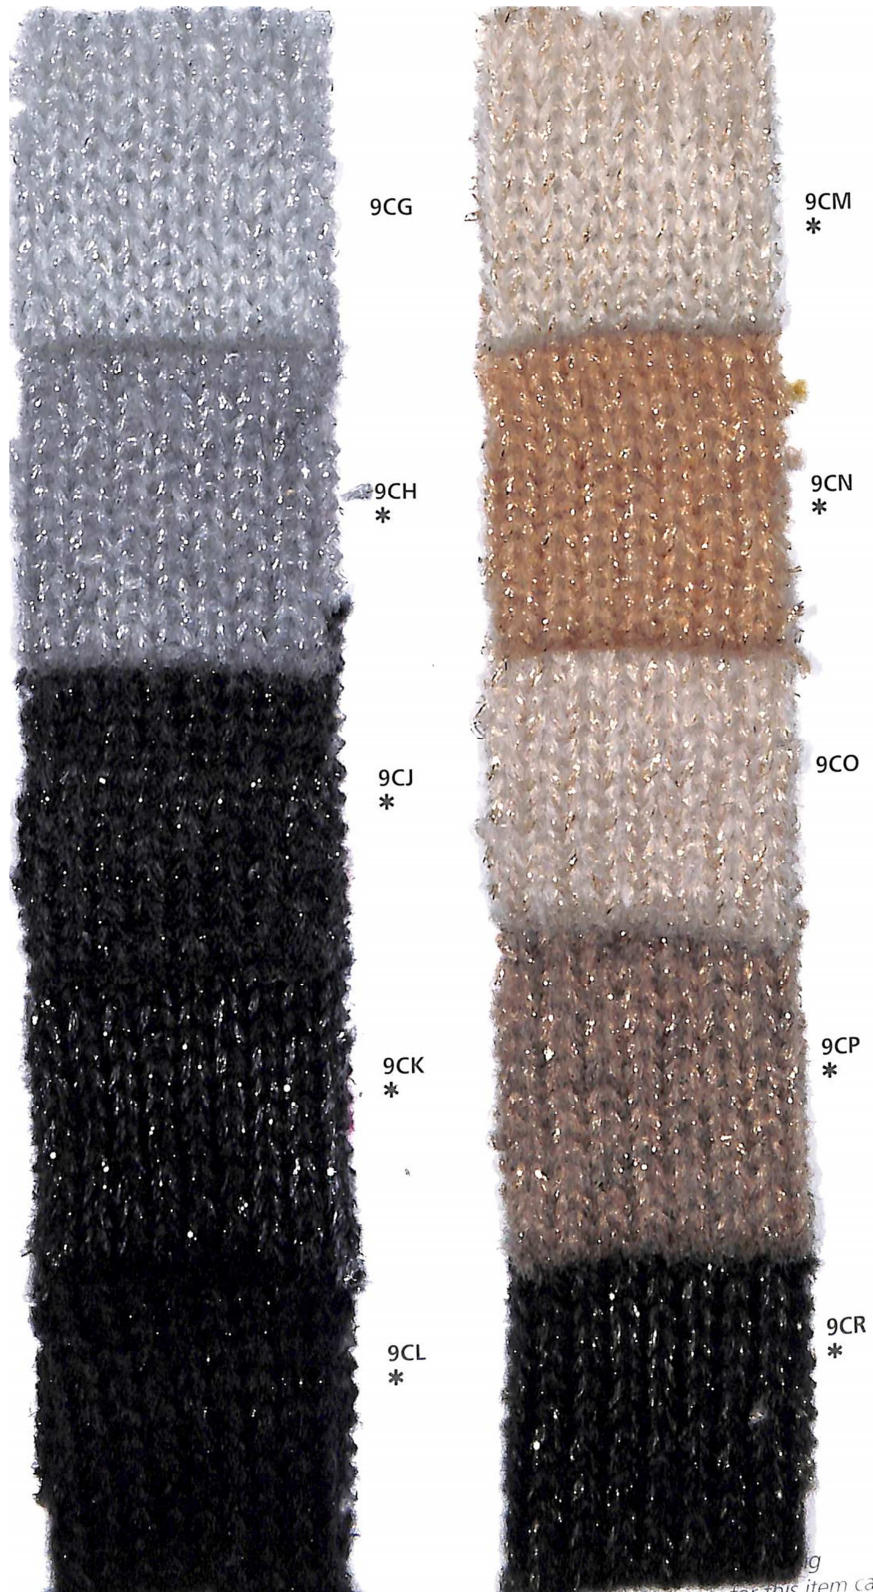

Cod.56558

Fluffy-Lux

Nm 3800

* colori pronti per campionatura.
I colori presentati in questo articolo, non sono riproducibili
su altri filati

* colours ready for sampling
The colours shown for this item can't be produced in
other yarns

by EDOARDO MIROGLIO

Cod.56558

Fluffy-Lux

Nm 3800