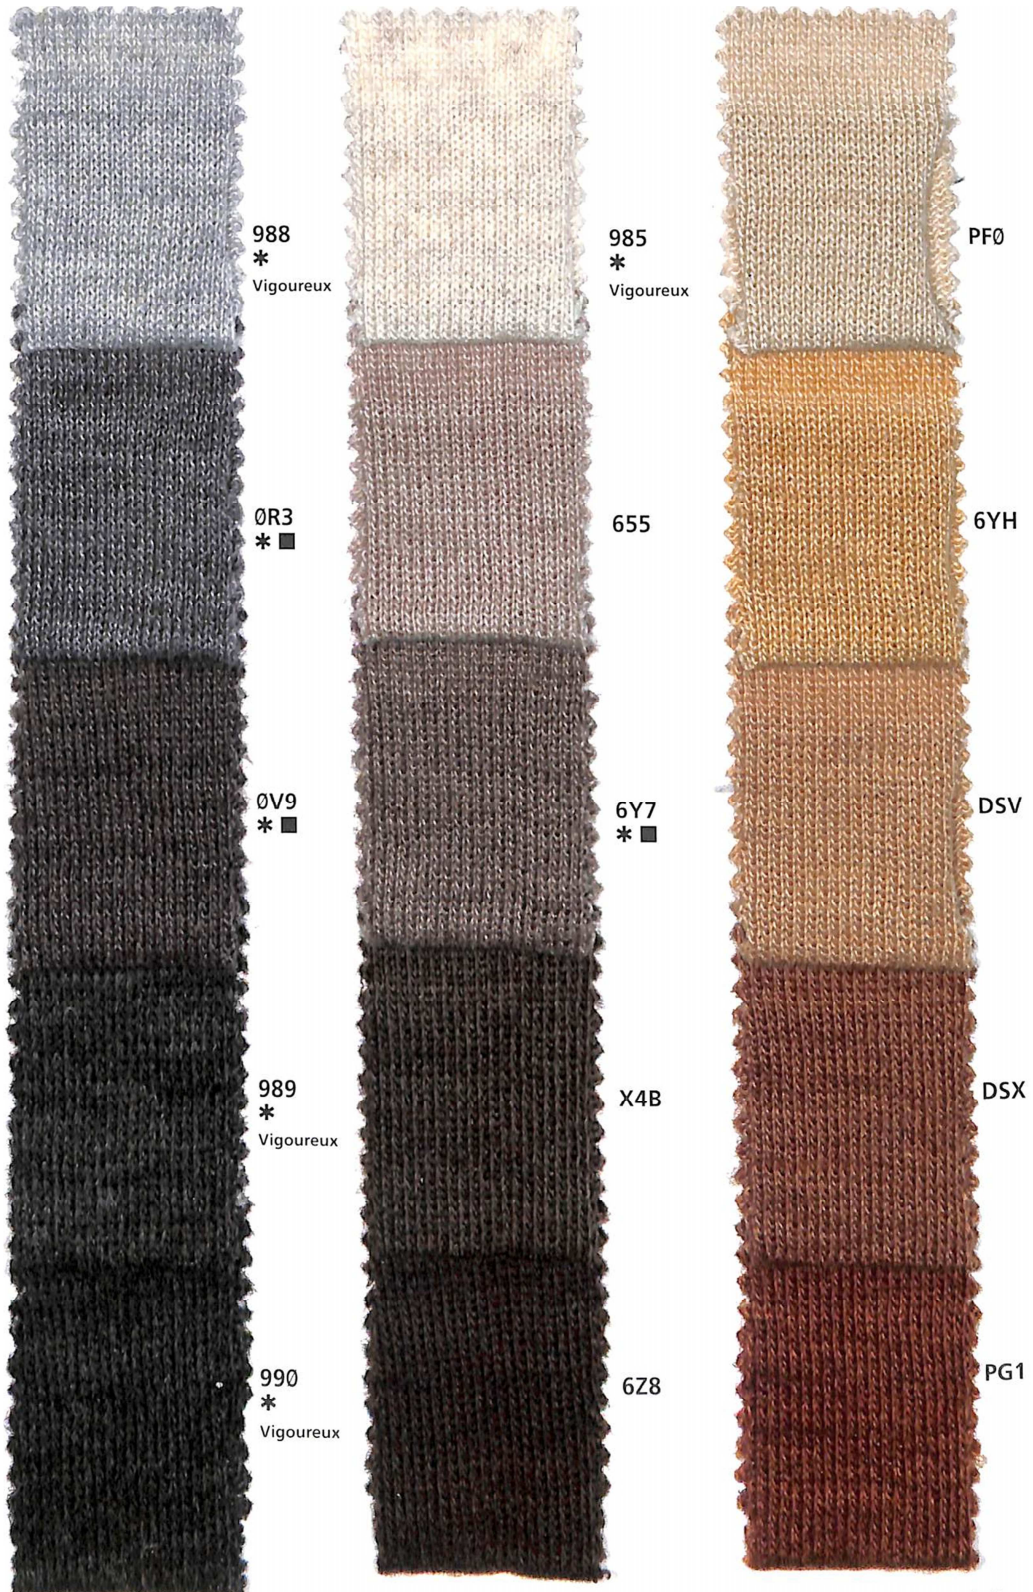

by EDOARDO MIROGLIO

Cod.74305/75381 Cod.74306 Cod.54316

Mosca / Volga / Magor

Nm 1/14

Nm 2/14

Nm 3500

* colori pronti per campionatura in Mosca
 ■ colori pronti per campionatura in Volga e Magor

* colours ready for sampling for Mosca
 ■ colori pronti per campionatura in Volga e Magor

by EDOARDO MIROGLIO

Cod.74305/75381 Cod.74306 Cod.54316

Mosca / Volga / Magor

Nm 1/14

Nm 2/14

Nm 3500

by EDUARDO MIROGLIO

Cod.74305/75381 Cod.74306 Cod.54316

Mosca / Volga / Magor

Nm 1/14

Nm 2/14

Nm 3500

Vigoureux I colori vigoureux sono validi solo per il filato Mosca

* colori pronti per campionatura in Mosca

■ colori pronti per campionatura in Volga e Magor

Vigoureux The vigoureux colours are valid only for yarn Mosca

* colours ready for sampling for Mosca

■ colours ready for sampling for Volga and Magor

Cod.74305/75381 Cod.74306 Cod.54316

Mosca / Volga / Magor

Nm 1/14

Nm 2/14

Nm 3500