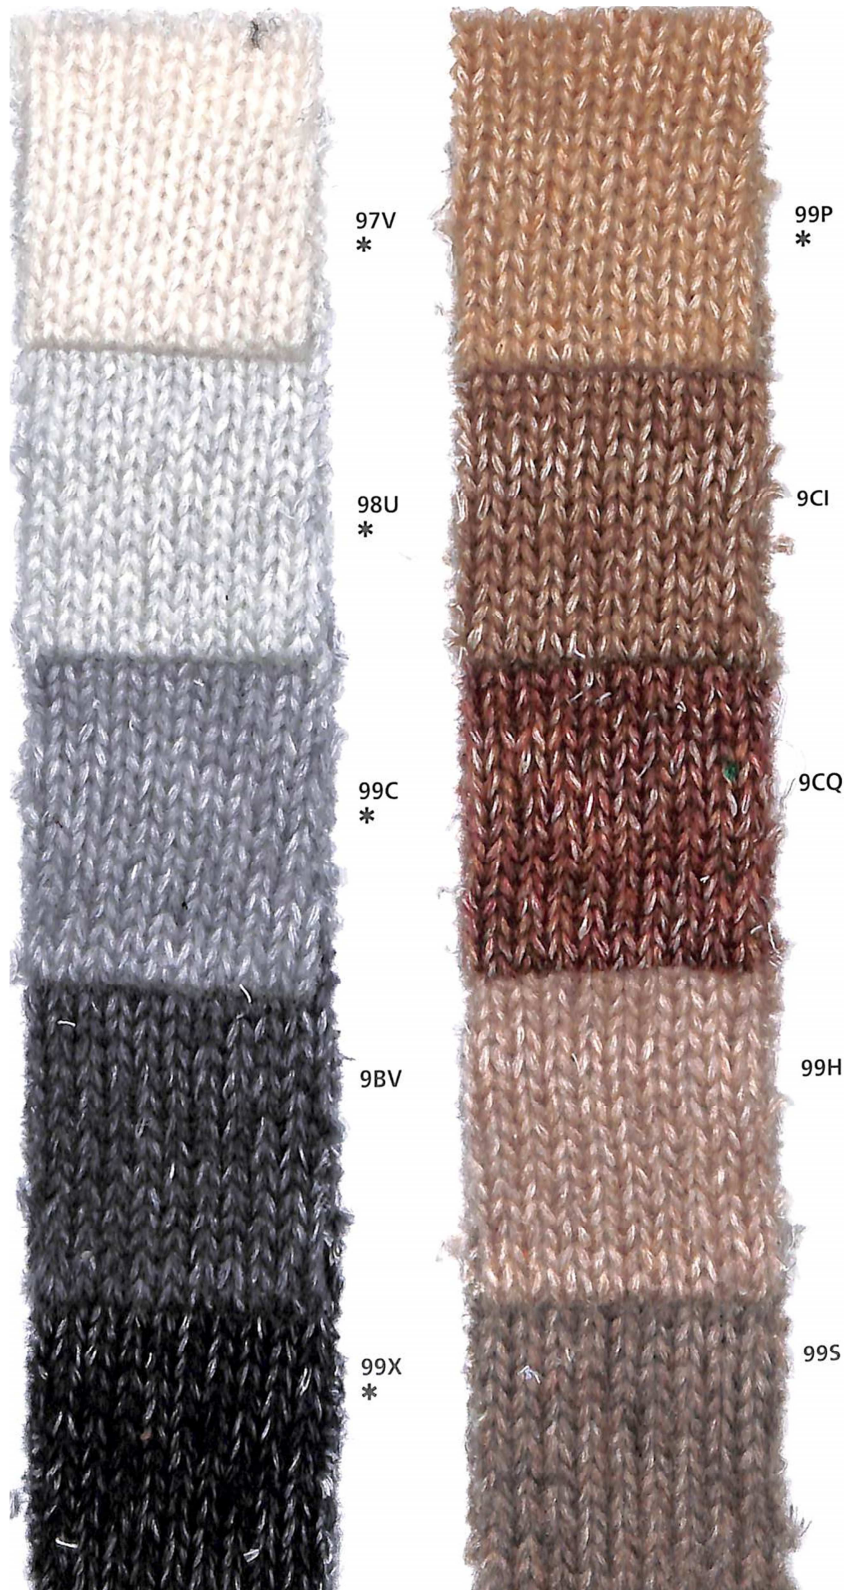

by EDOARDO MIROGLIO

Cod.56546

# Oriente

Nm 3000

\* colori pronti per campionatura.

I colori presentati in questo articolo, non sono riproducibili su altri filati

**Non sono riproducibili colori a campione**

\* colours ready for sampling

The colours shown for this item can't be produced in other yarns

**We cannot match colours in this quality**

by EDOARDO MIROGLIO

Cod.56546