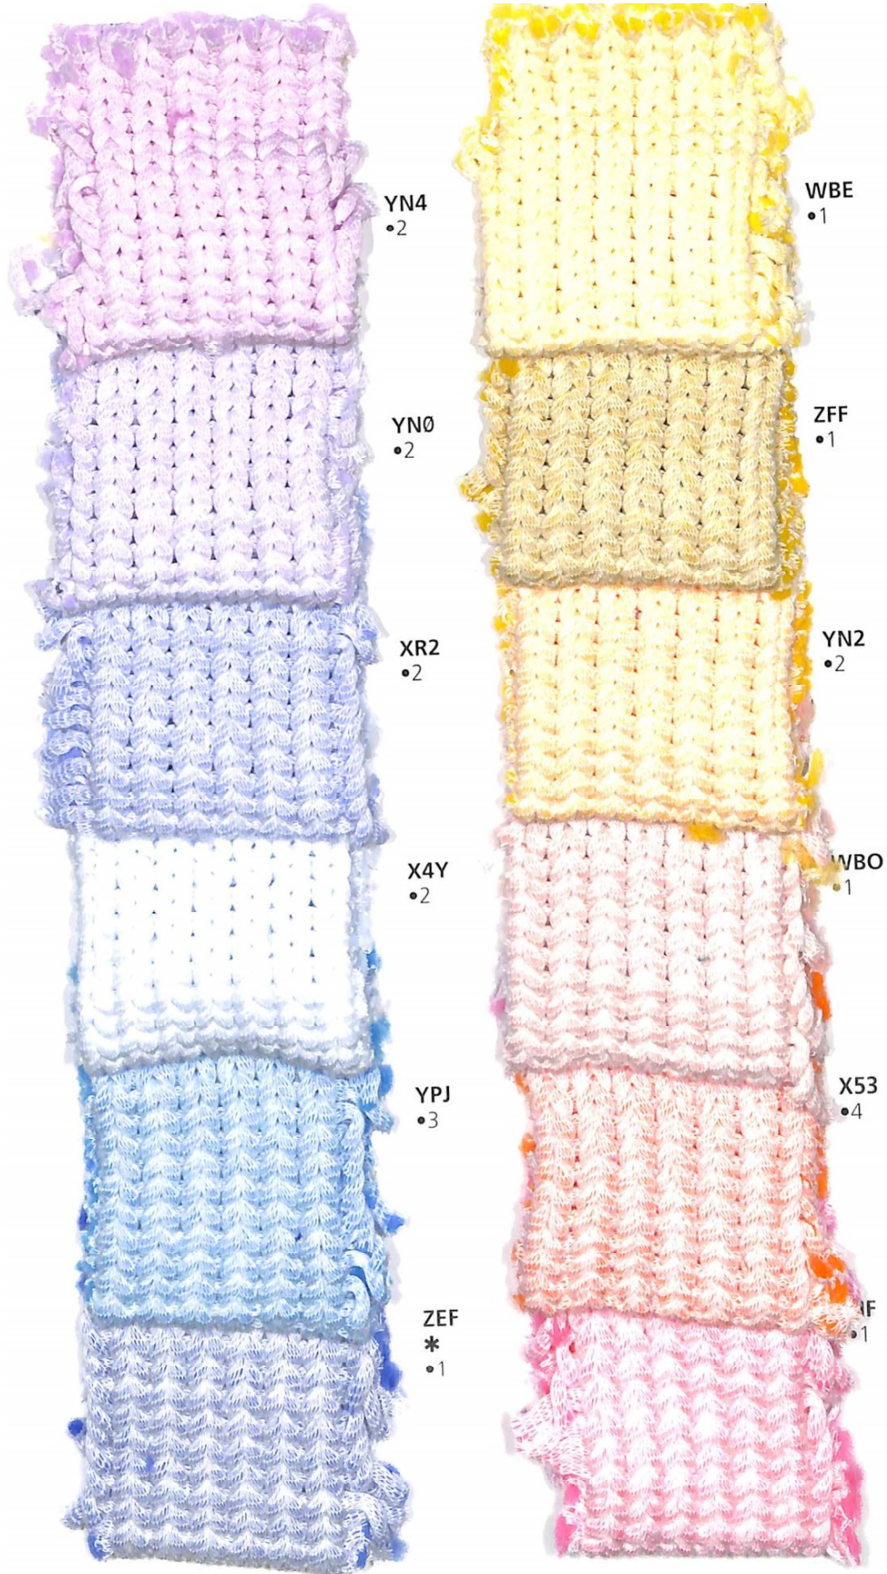

Cod.54188

Rope

Nm 2200