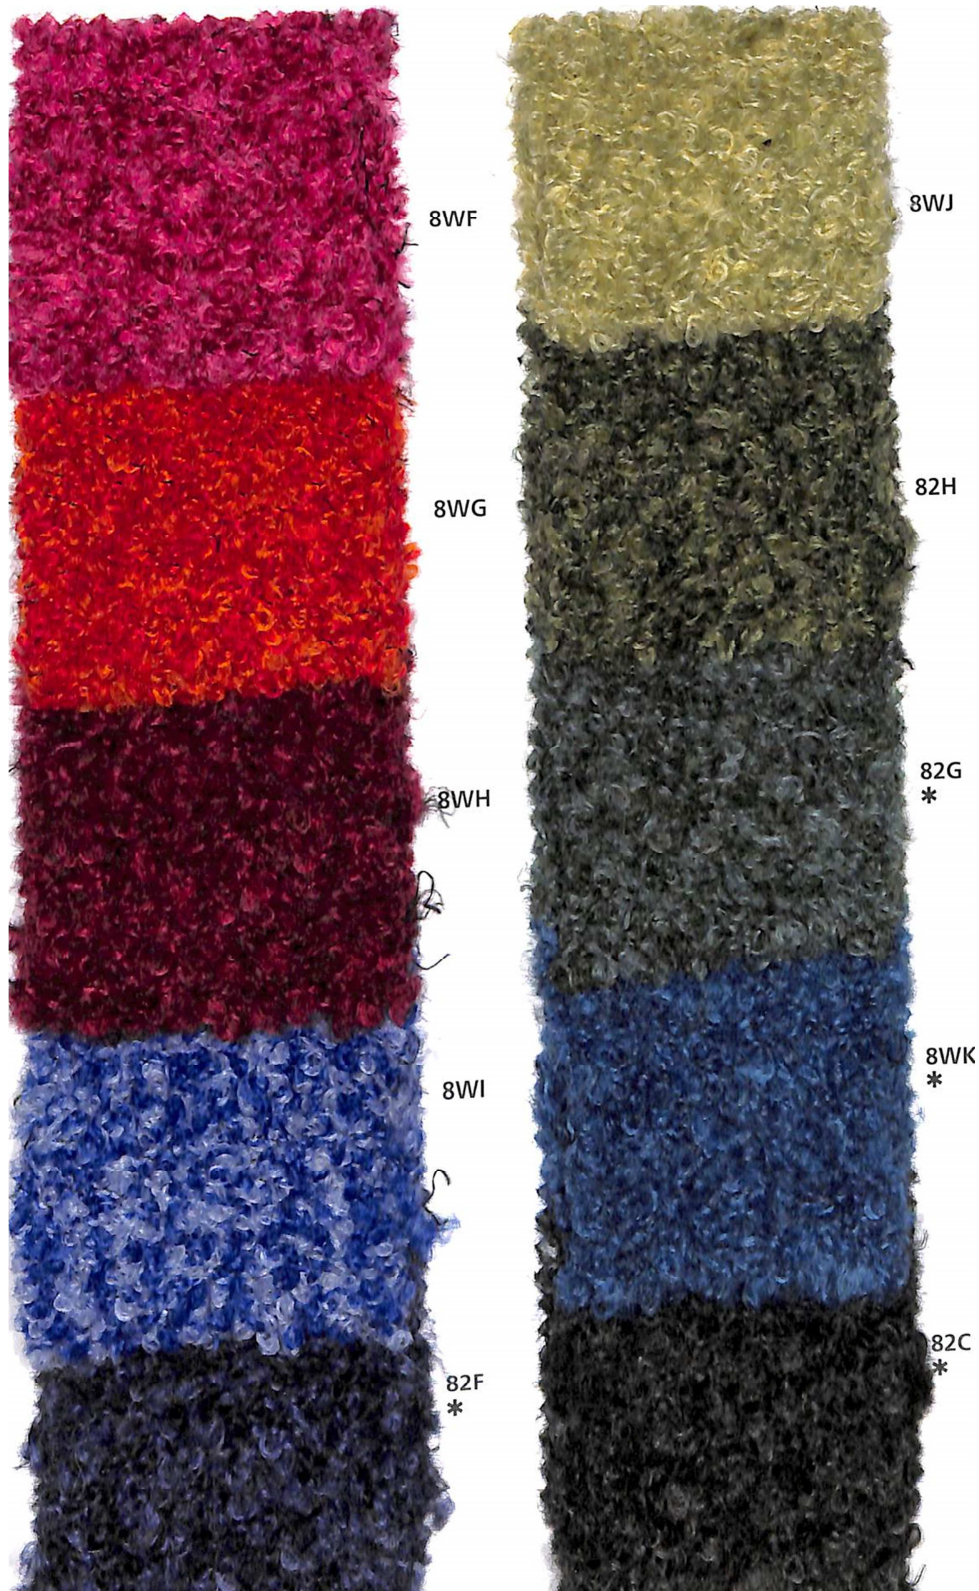

by EDOARDO MIROGLIO

Cod.56222

Cod.56296

Teddy moulinè/ Peluche moulinè

Nm 3500

Nm 3500

by EDOARDO MIROGLIO

Cod.56222

Cod.56296

Teddy moulinè/ Peluche moulinè

Nm 3500

Nm 3500

* colori pronti per campionatura

I colori presentati in questi articoli, non sono riproducibili in altri filati

Non sono riproducibili colori a campione

* colours ready for sampling

The colors shown for these items can't be produced in other yarns

We cannot match colors in this quality