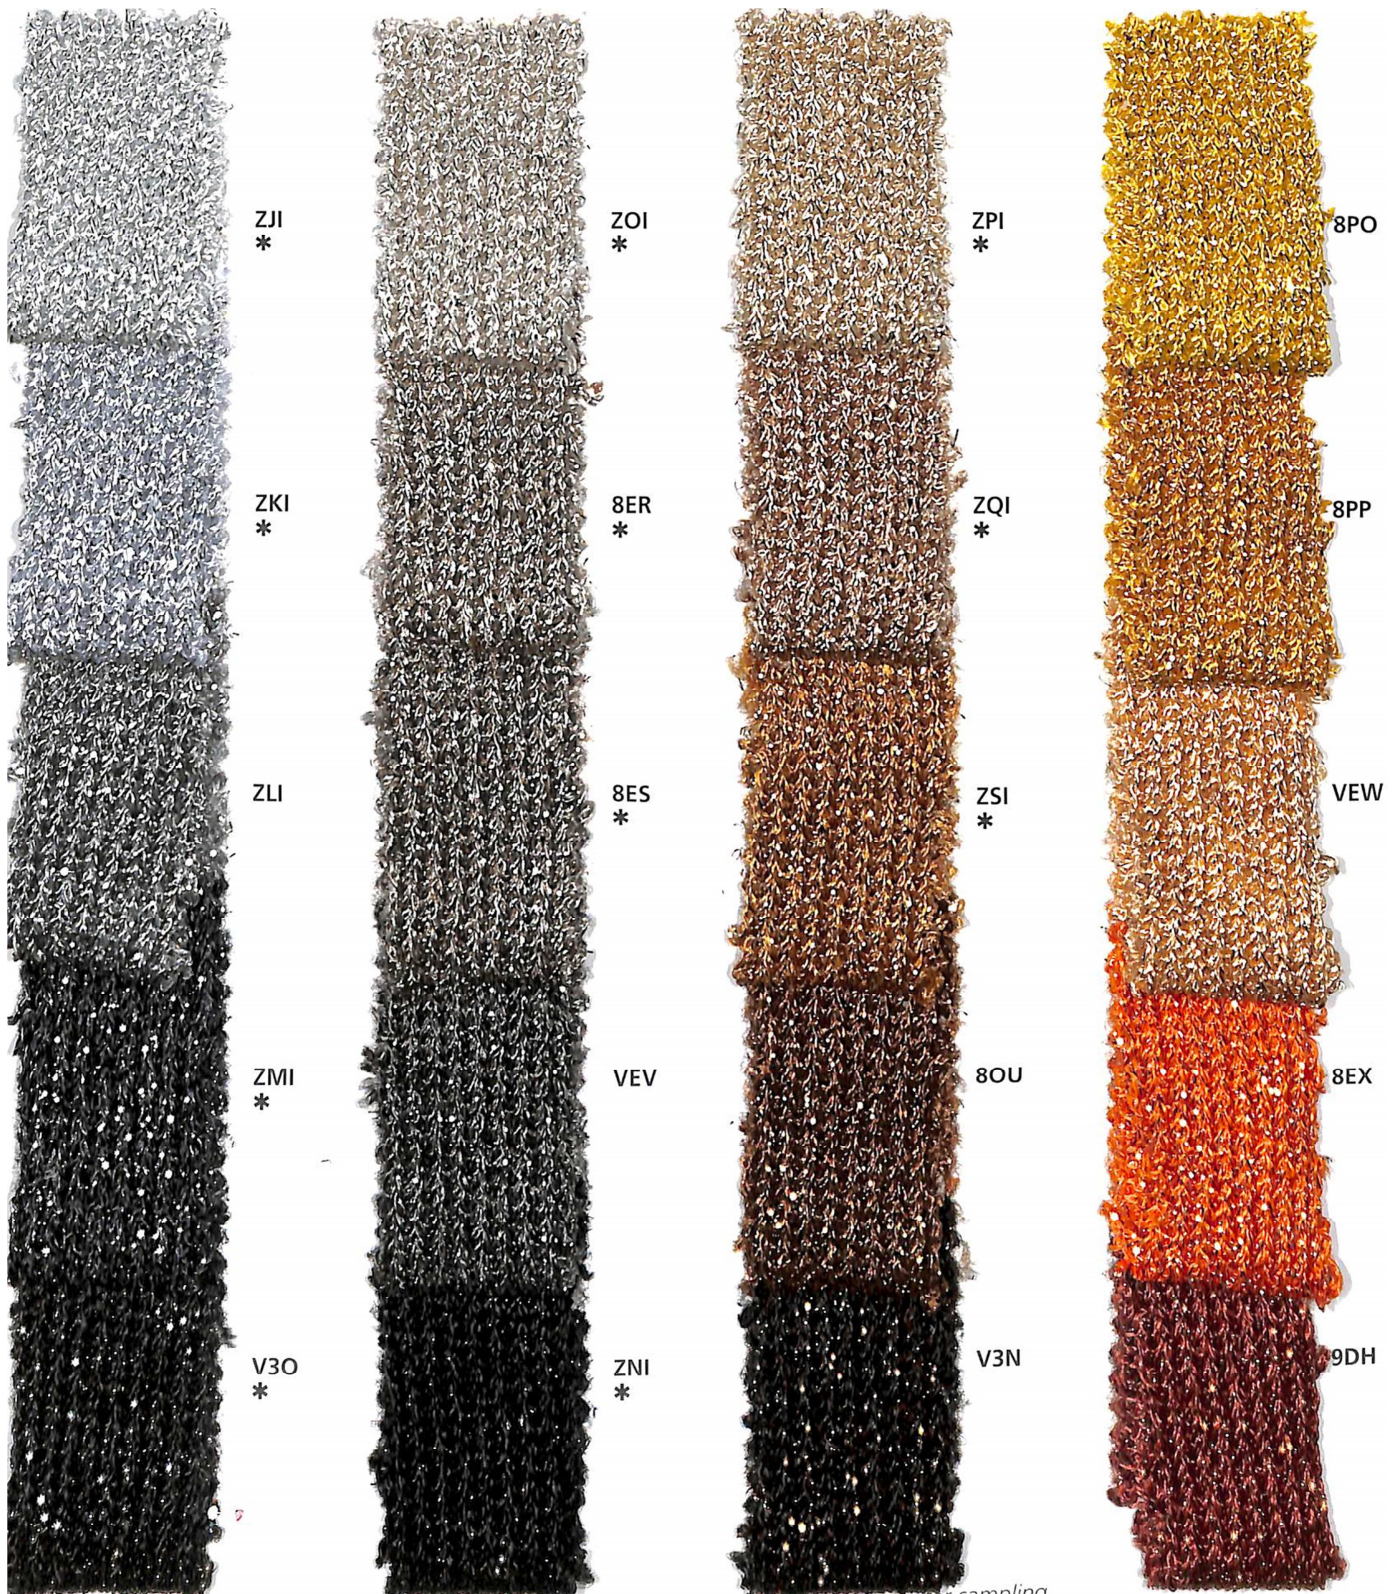

by EDOARDO MIROGLIO

Cod.56193

# Starlet-lux

Nm 4000

\* colori pronti per campionatura.  
 I colori presentati in questo articolo, non sono riproducibili su altri filati  
**Non sono riproducibili colori a campione**

\* colours ready for sampling  
 The colours shown for this item can't be produced in other yarns  
**We cannot match colours in this quality**

# Starlet-lux

Nm 4000