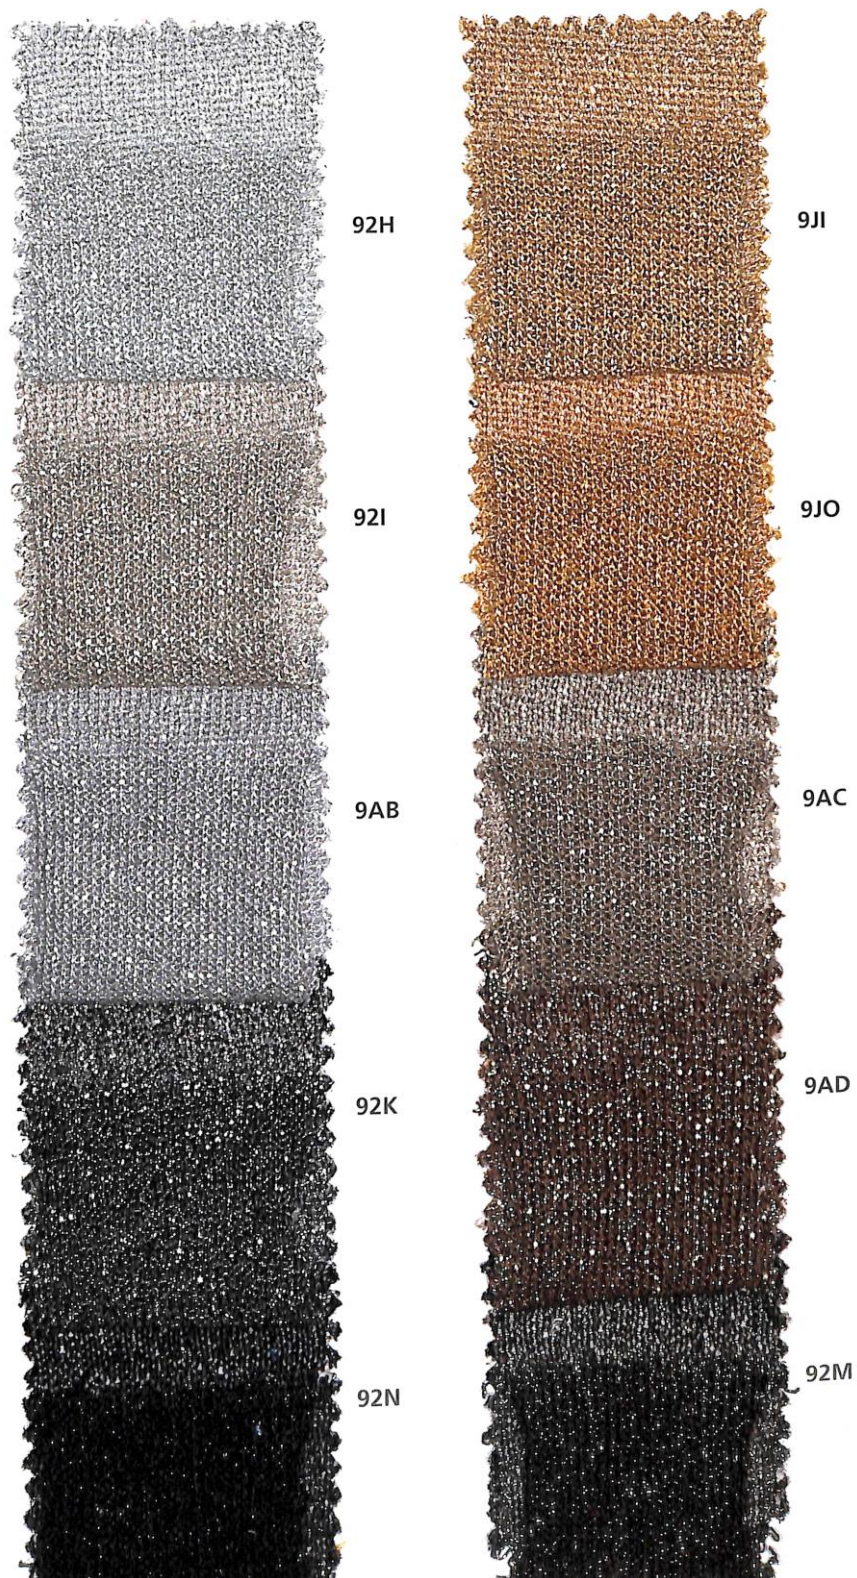

Fascinate

Nm 20000

Tutti i colori sono pronti per campionatura.
I colori presentati in questo articolo, non sono riproducibili
su altri filati

Non sono riproducibili colori a campione

All colours are ready for sampling
The colours shown for this item can't be produced in
other yarns

We cannot match colours in this quality

Fascinate

Nm 20000

92P

9AE

93C

93B

93D

92O

9AI

93A

9AK

92X

9AF

9AG

9AH

92W

92S