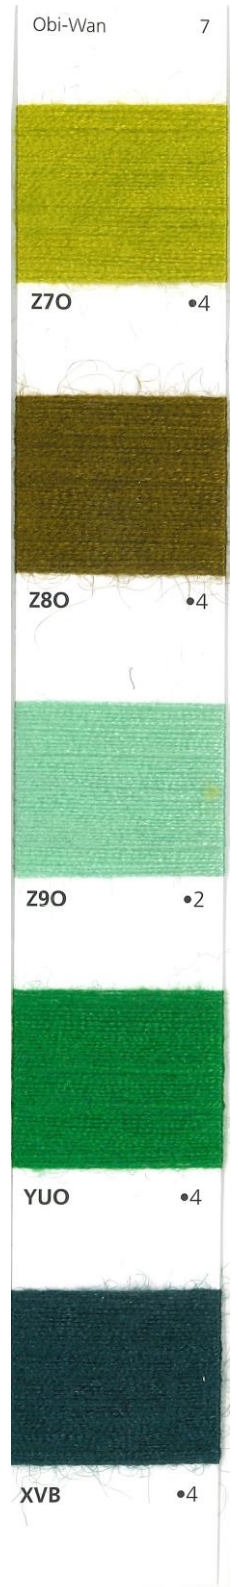

by EDOARDO MIROGLIO

Cod.54681

Obi-Wan

Nm 2/50

* colori pronti per campionatura.

I colori uniti presentati in questa cartella, potrebbero avere una tonalità leggermente diversa se riprodotti su altri filati.

* colours ready for sampling.

Solid colours presented in these items, may have a slightly different shade if reproduced on other yarns.

by EDOARDO MIROGLIO

Cod.54681

Obi-Wan

Nm 2/50

Obi-Wan

Nm 2/50