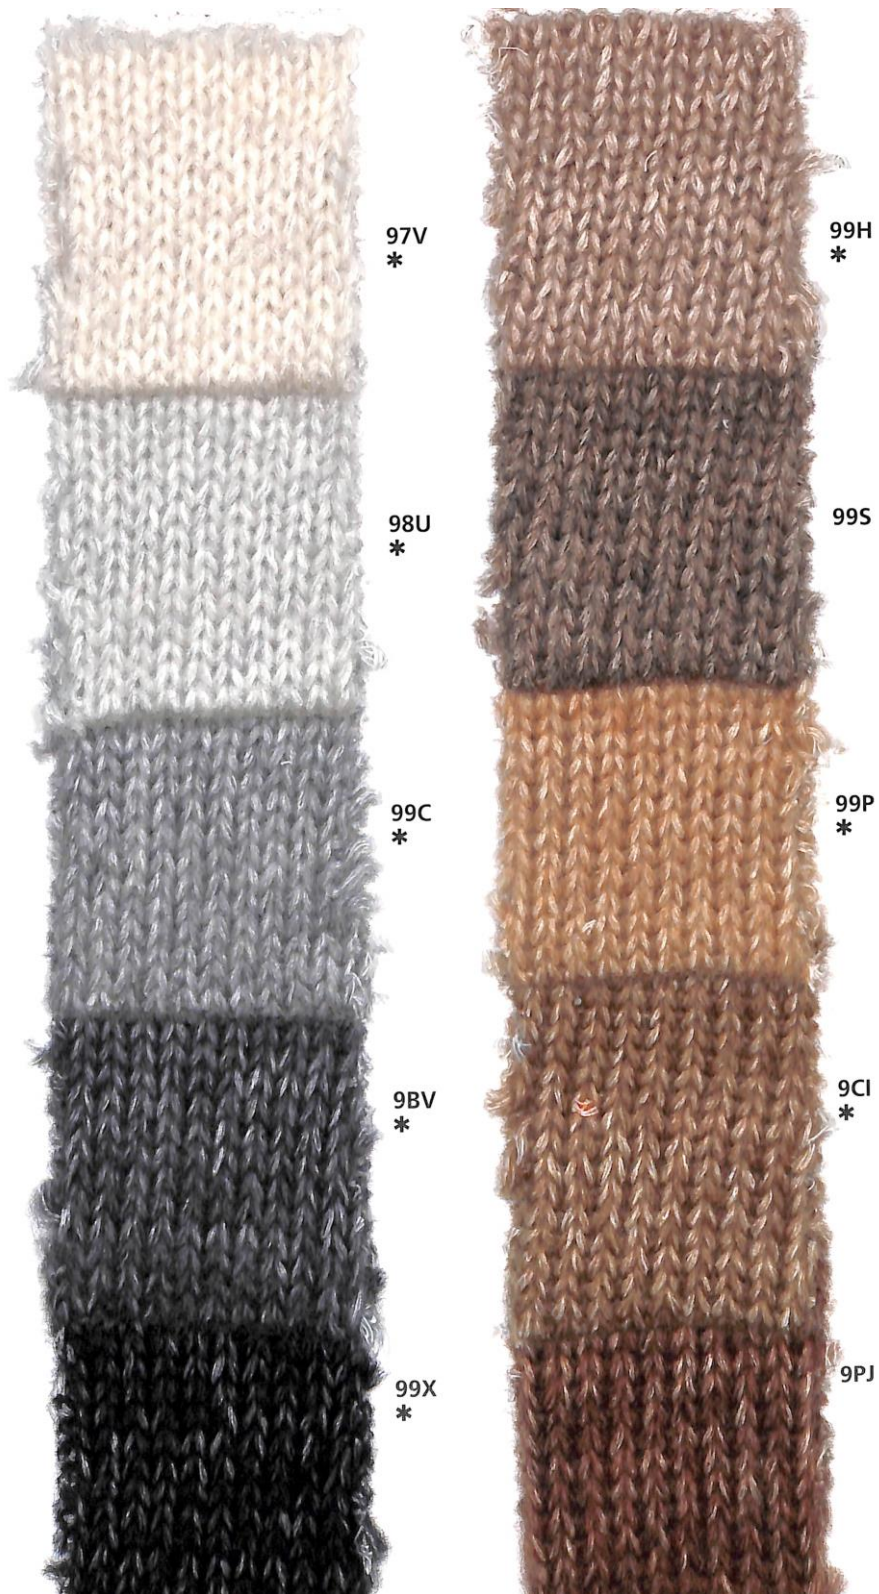

by EDOARDO MIRAGLIO

Cod.56546

Oriente

Nm 3000

* colori pronti per campionatura.

I colori presentati in questo articolo, non sono riproducibili su altri filati

Non sono riproducibili colori a campione

* colours ready for sampling

The colours shown for this item can't be produced in other yarns

We cannot match colours in this quality

by EDOARDO MINGUCCI

Cod.56546

Oriente

Nm 3000