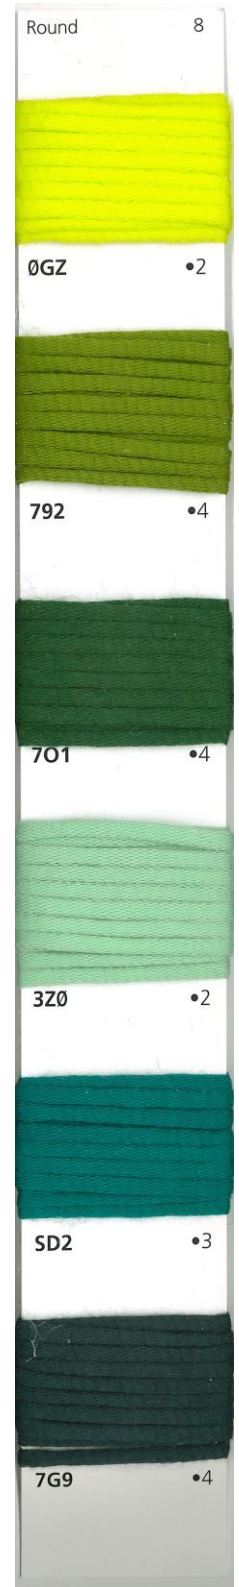

by EDOARDO MIROGLIO

Cod.54578

# Round

Nm 5100

\* Colori pronti per campionatura.

\* Colours ready for sampling.

by EDOARDO MIROGLIO

Cod.54578

# Round

Nm 5100

by EDOARDO MINGUCCI

Cod.56620

# Round Stampato

Nm 5100

\* Colori pronti per campionatura.

I colori presentati in questi articoli non sono riproducibili su altri filati.

\* Colours ready for sampling.

The colours shown for this item can't be produced in other yarns.