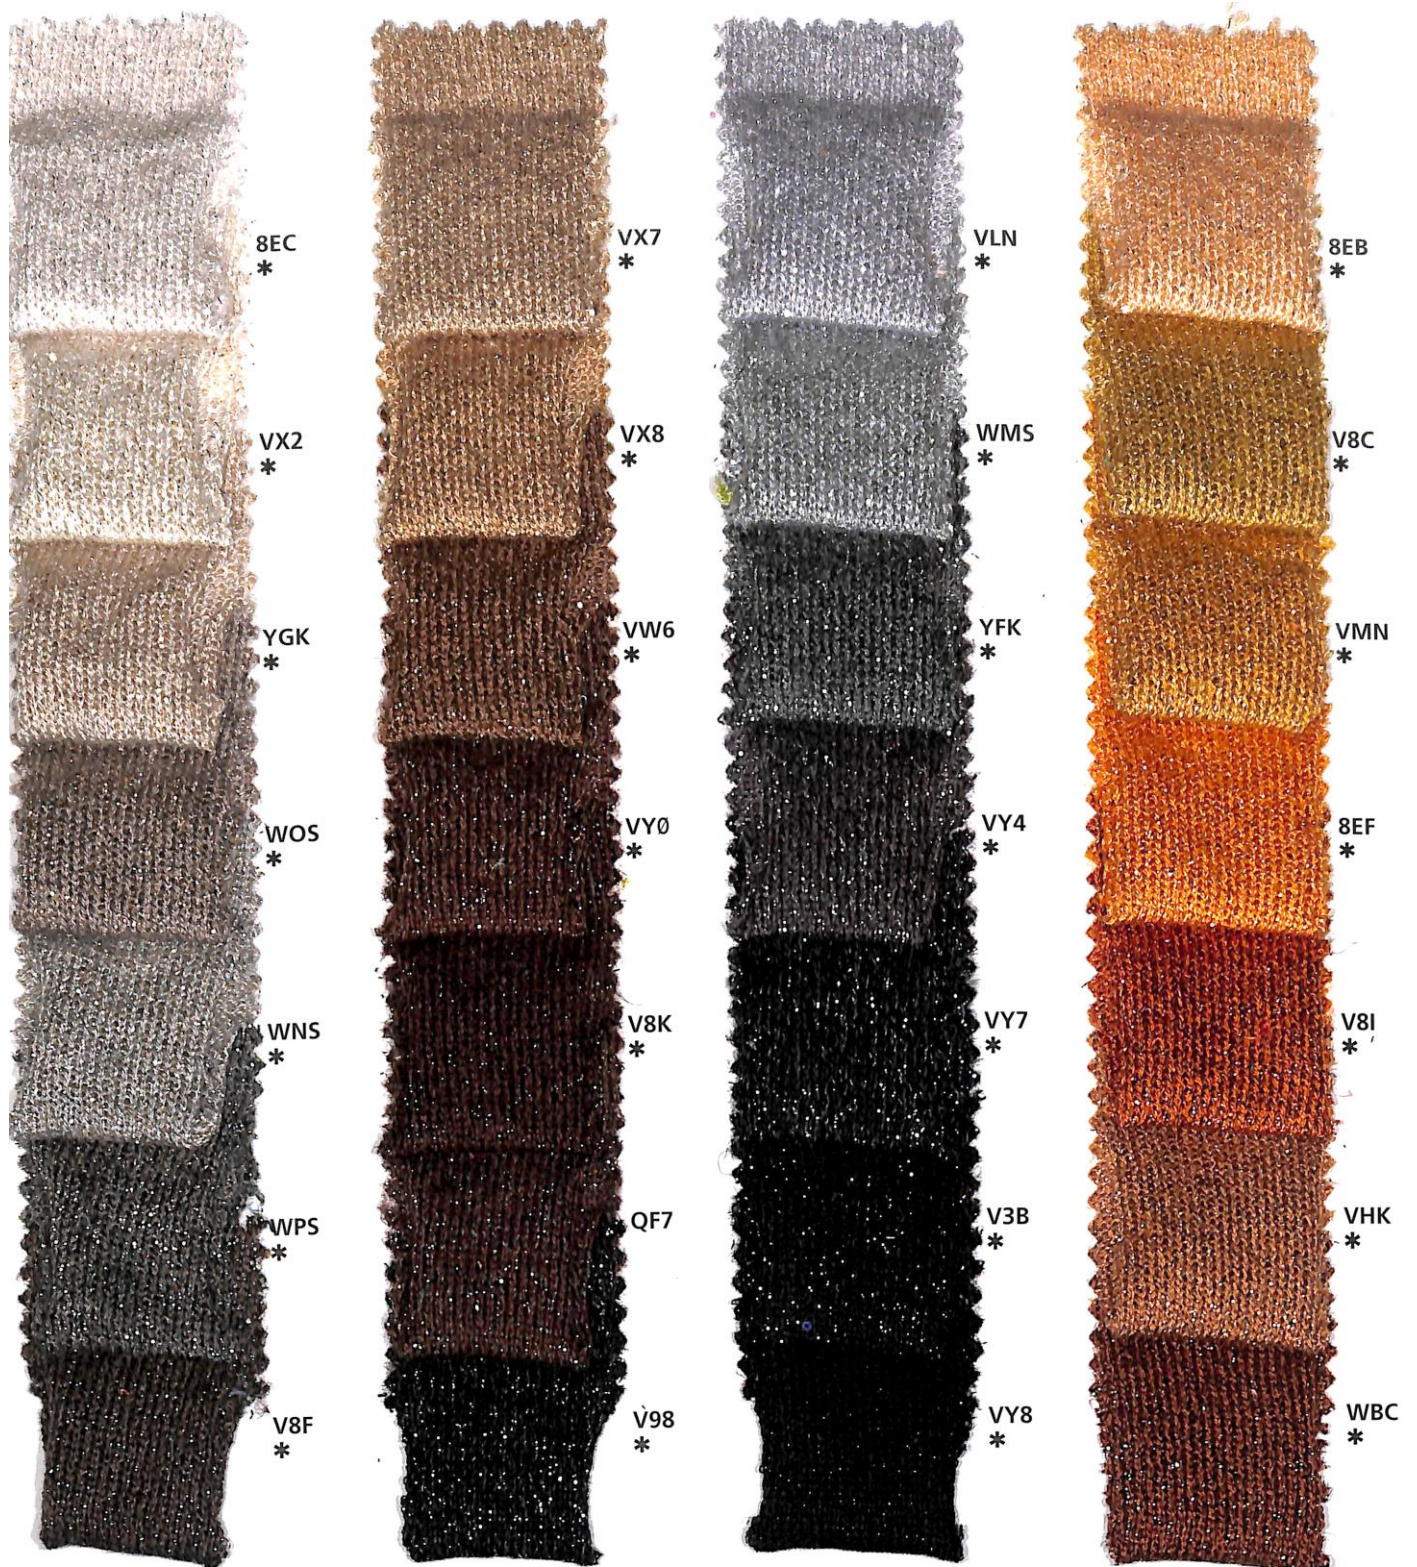

Dianalux

Nm 2/40

* Colori pronti per campionatura.
I colori presentati in questi articoli non sono
riproducibili su altri filati.
Non sono riproducibili colori a campione.

* Colours ready for sampling.
The colours shown for this item can't be produced in
other yarns.
We cannot match colours in this quality.

Dianalux

Nm 2/40

Dianalux

Nm 2/40