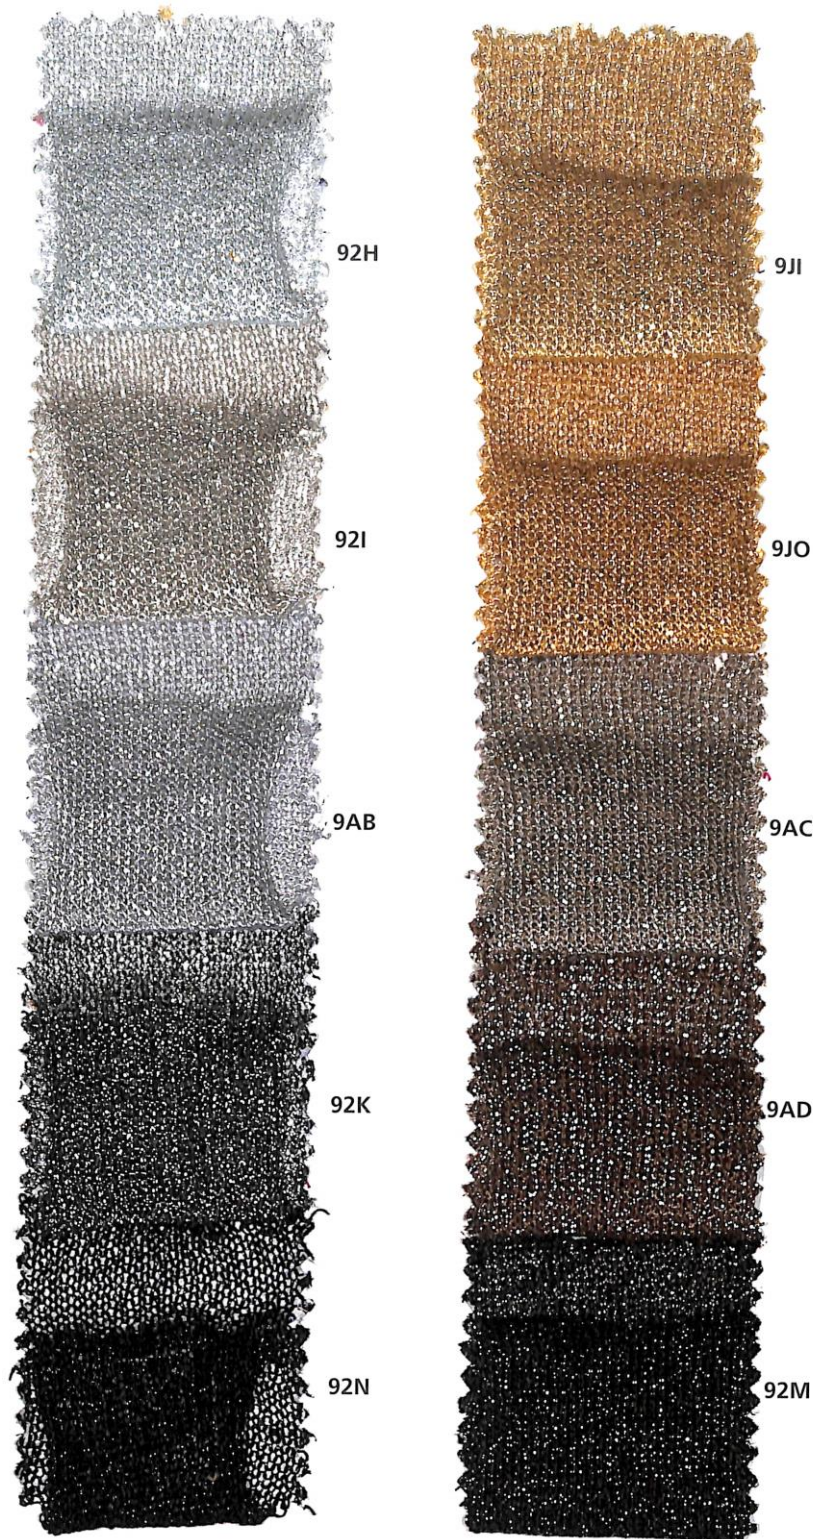

## Fascinate

Nm 20000

\* Colori pronti per campionatura.

I colori presentati in questi articoli non sono riproducibili su altri filati.

**Non sono riproducibili colori a campione.**

\* Colours ready for sampling.

The colours shown for this item can't be produced in other yarns.

**We cannot match colours in this quality.**

# Fascinate

Nm 20000