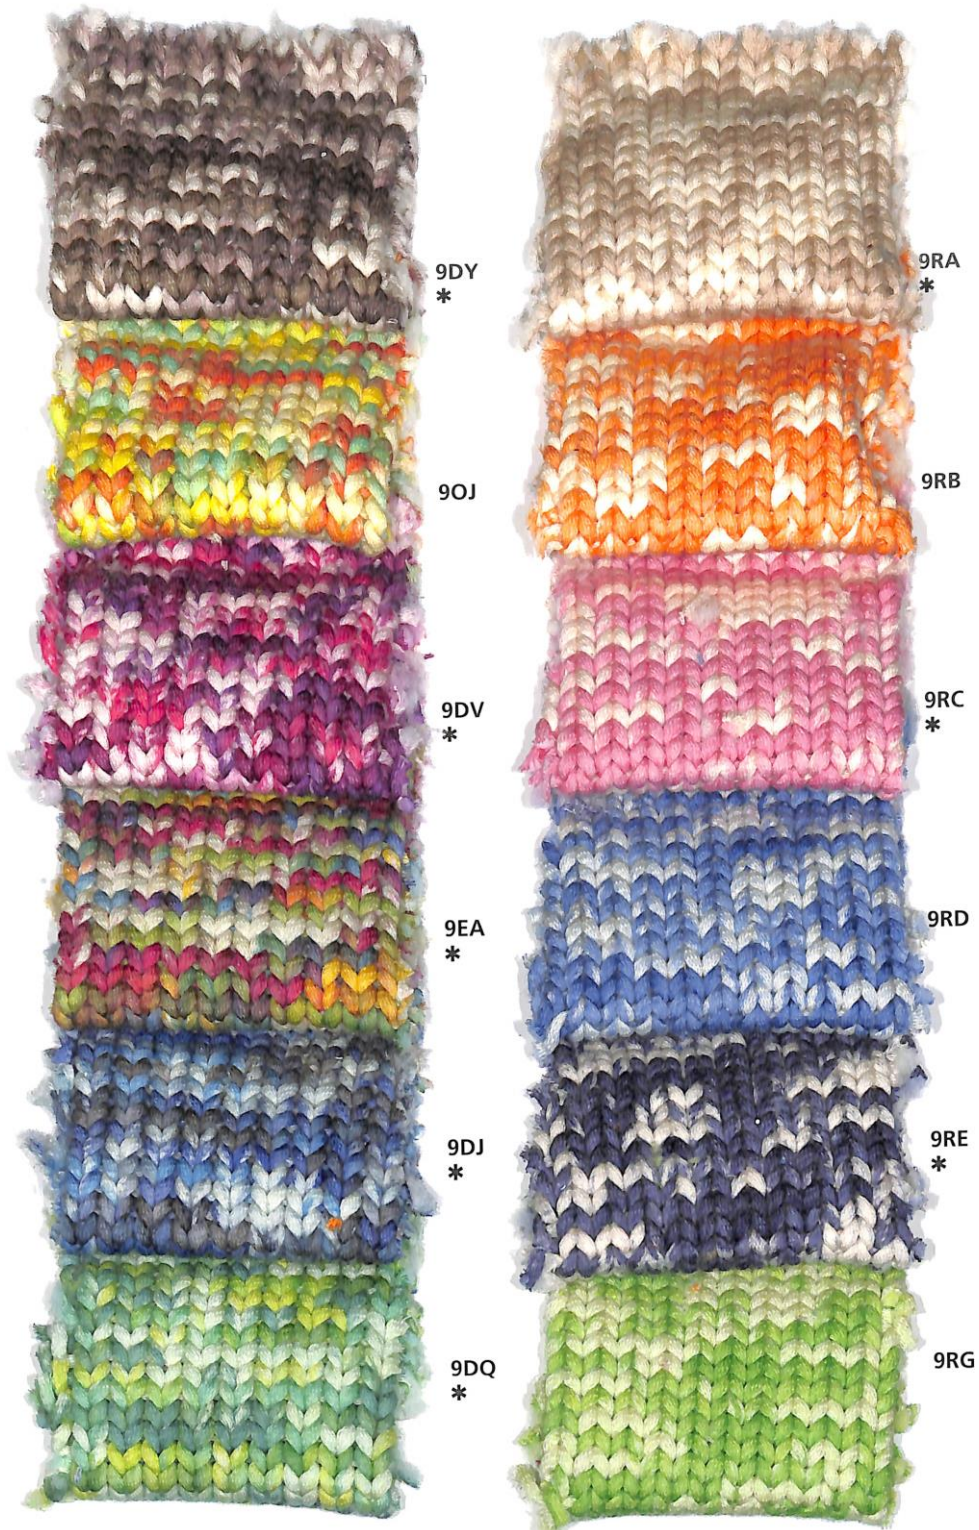

Rope Stampato

Nm 2200

* Colori pronti per campionatura.

I colori presentati in questi articoli non sono riproducibili su altri filati.

* Colours ready for sampling.

The colours shown for this item can't be produced in other yarns.