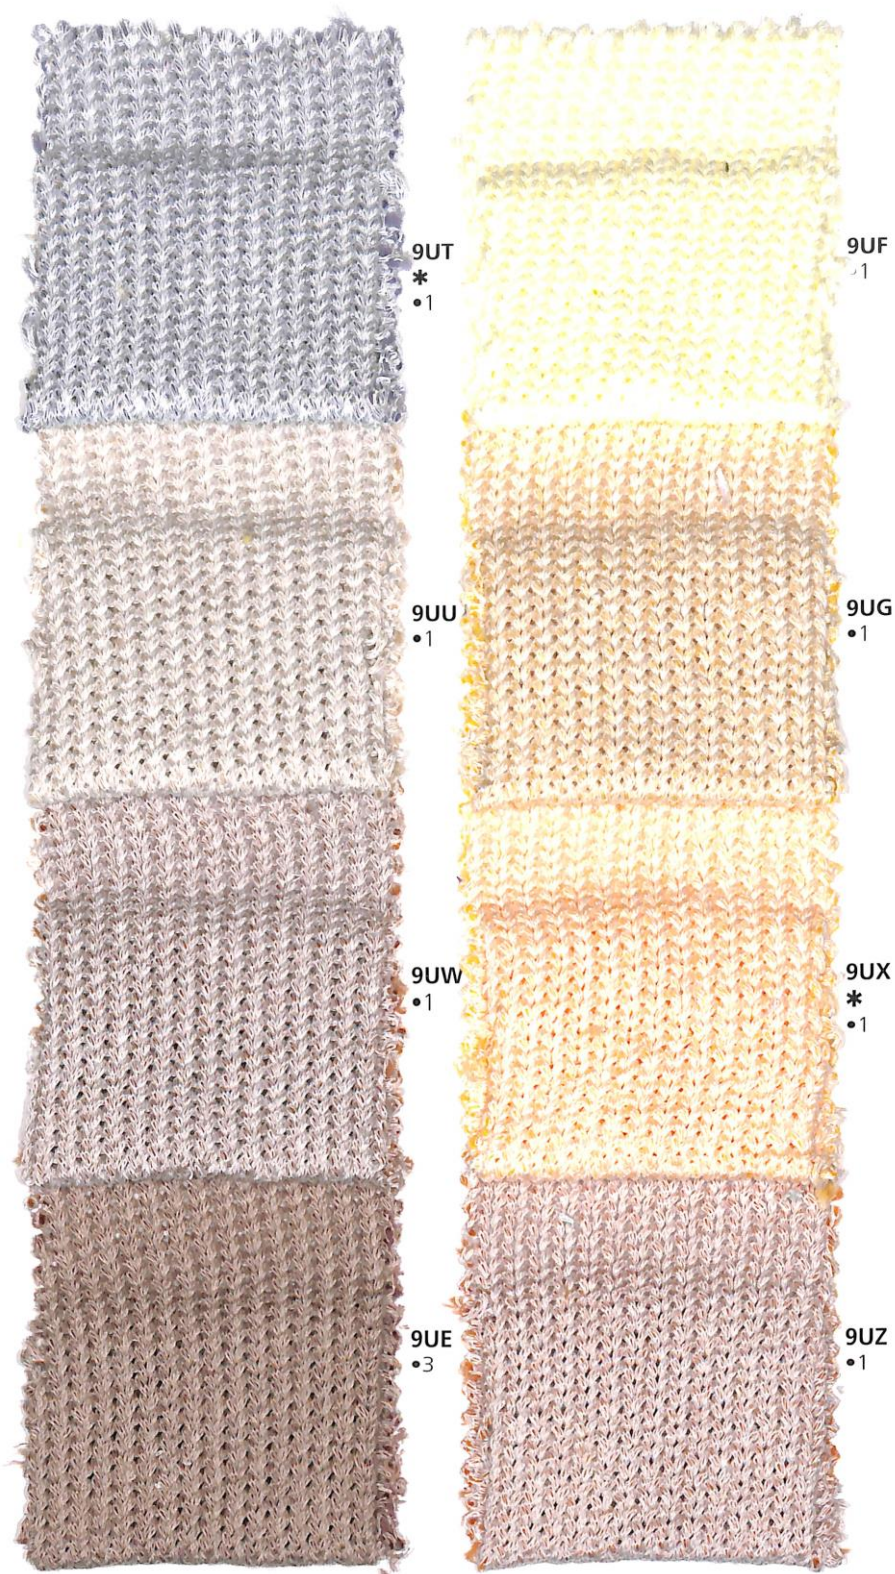

Round

Nm 5100

* Colori pronti per campionatura.

I colori presentati in questa cartella sono stati realizzati su filato Rope: eventuali leggere differenze di tonalità sono da ricondurre alle diverse miste.

* Colours ready for sampling.

The colours presented in this colourcard have been realized with the yarn Rope: some light tone differences depend on their blends.

Round

Nm 5100

Round

Nm 5100

* Colori pronti per campionatura.
I colori melange presentati in questi articoli non sono
riproducibili su altri filati.

* Colours ready for sampling.
The melange colours shown for this item can't be
produced in other yarns.

Round

Nm 5100