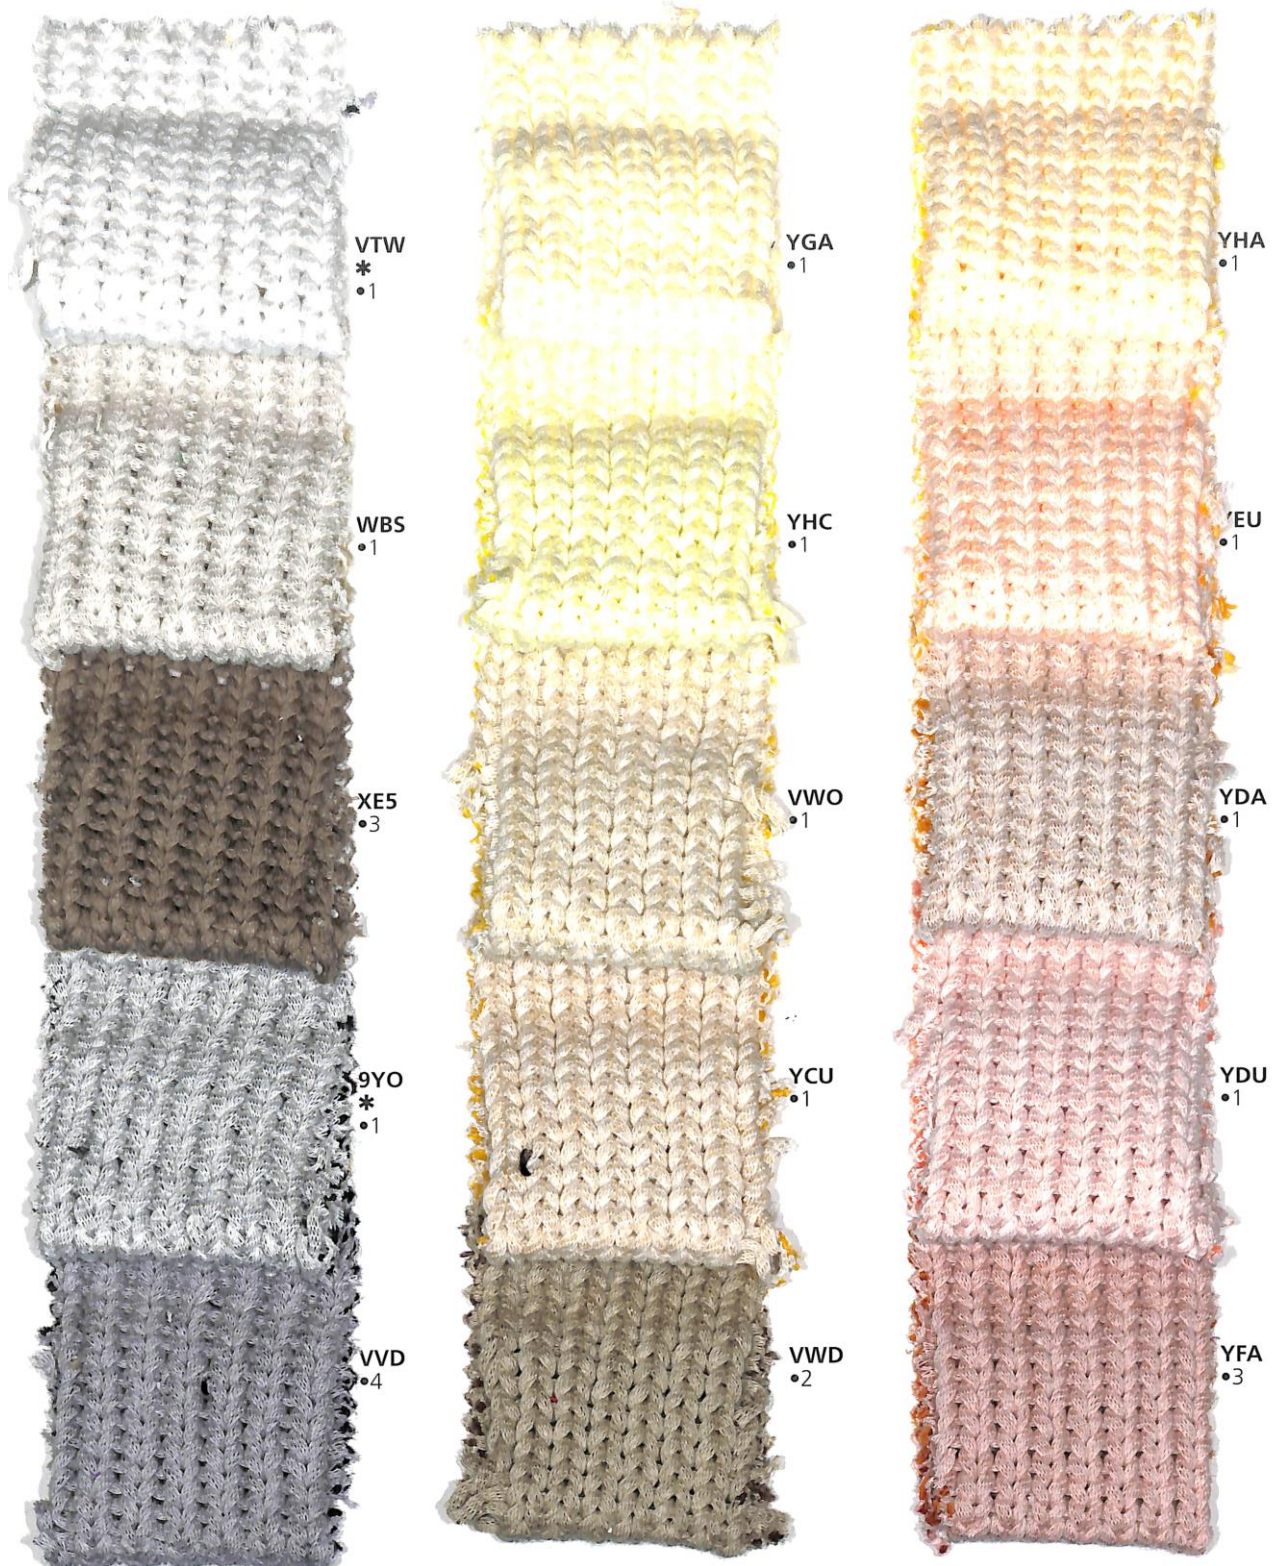

Twine

Nm 1800

* colori pronti per campionatura
I colori melange presentati in questi articoli non sono
riproducibili su altri filati.

* colours ready for sampling
The melange colours shown for this item can't be
produced in other yarns.

Twine

Nm 1800

Twine

Nm 1800

* colori pronti per campionatura

I colori presentati in questa cartella sono stati realizzati su filato Rope: eventuali leggere differenze di tonalità su altri articoli, sono da ricondurre alle diverse miste

* colours ready for sampling

The colours presented in this colourcard have been realized with yarn Rope: any slight tone differences on other articles are due to the different blends.

Twine

Nm 1800