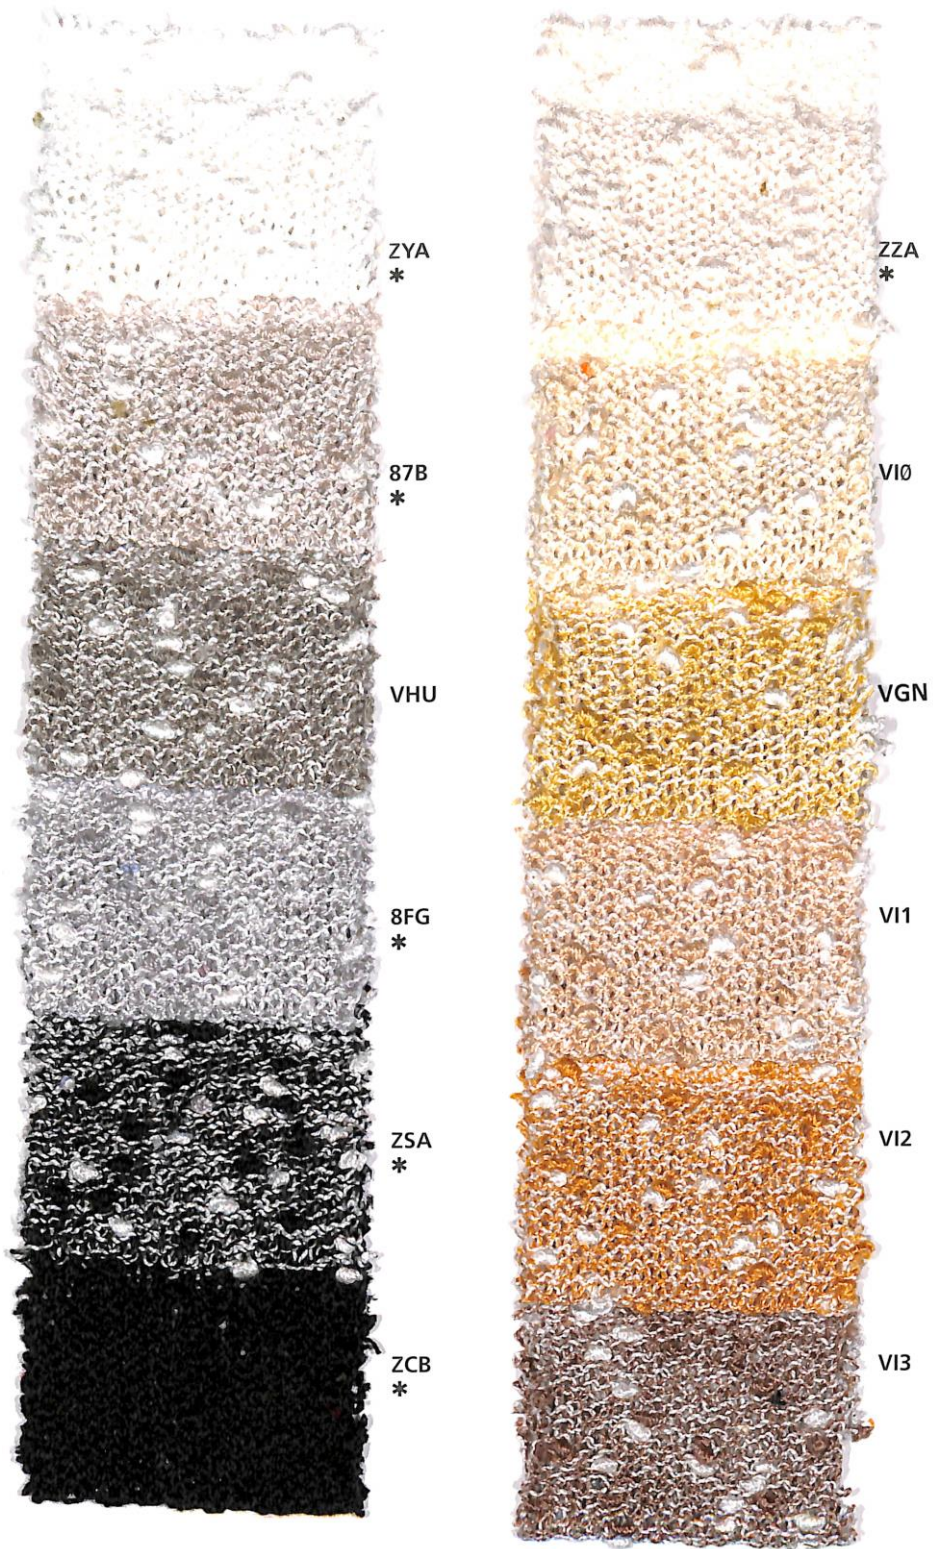

Winknot

Nm 5200

* Colori pronti per campionatura.

I colori presentati in questi articoli non sono riproducibili su altri filati.

Non sono riproducibili colori a campione.

* Colours ready for sampling.

The colours shown for this item can't be produced in other yarns.

We cannot match colours in this quality.

Winknot

Nm 5200