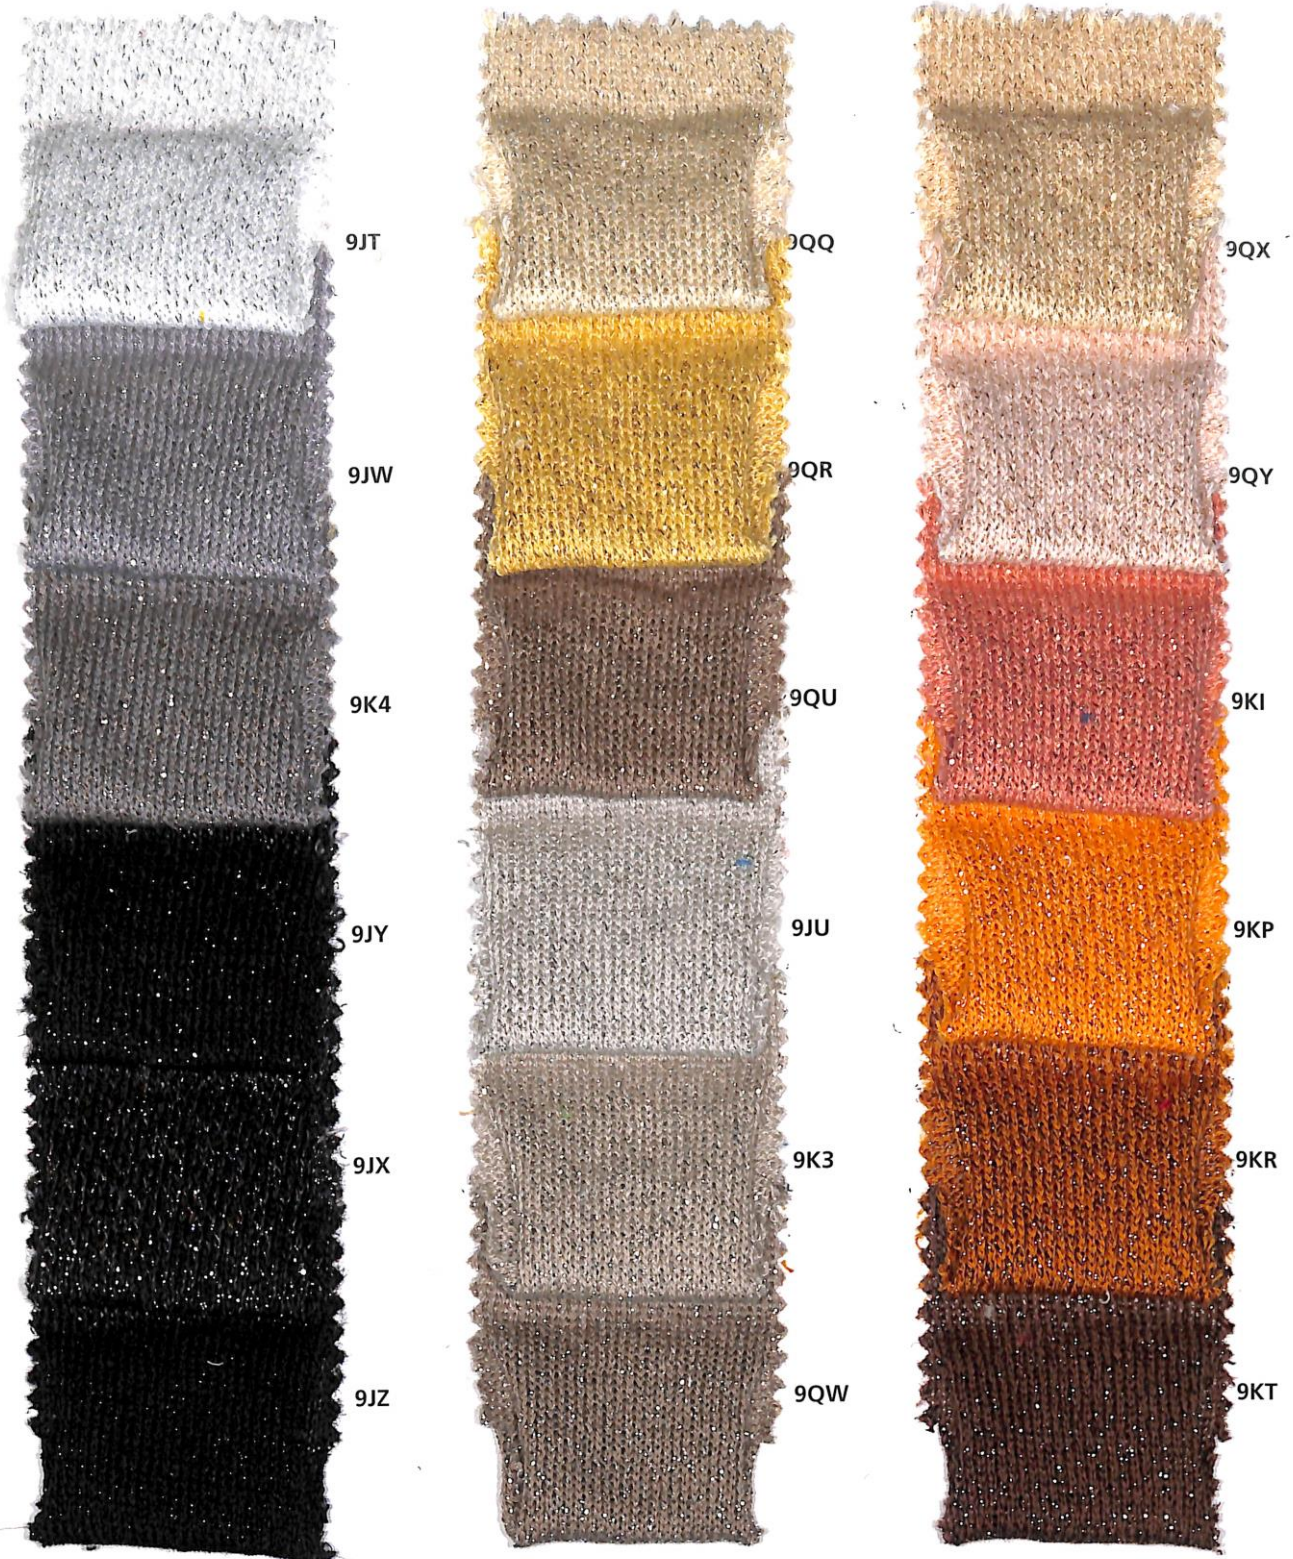

Yumalux

Nm 2/40

* Colori pronti per campionatura.
I colori presentati in questi articoli non sono riproducibili
su altri filati.
Non sono riproducibili colori a campione.

* Colours ready for sampling.
The colours shown for this item can't be produced in
other yarns.
We cannot match colours in this quality.

Yumalux

Nm 2/40