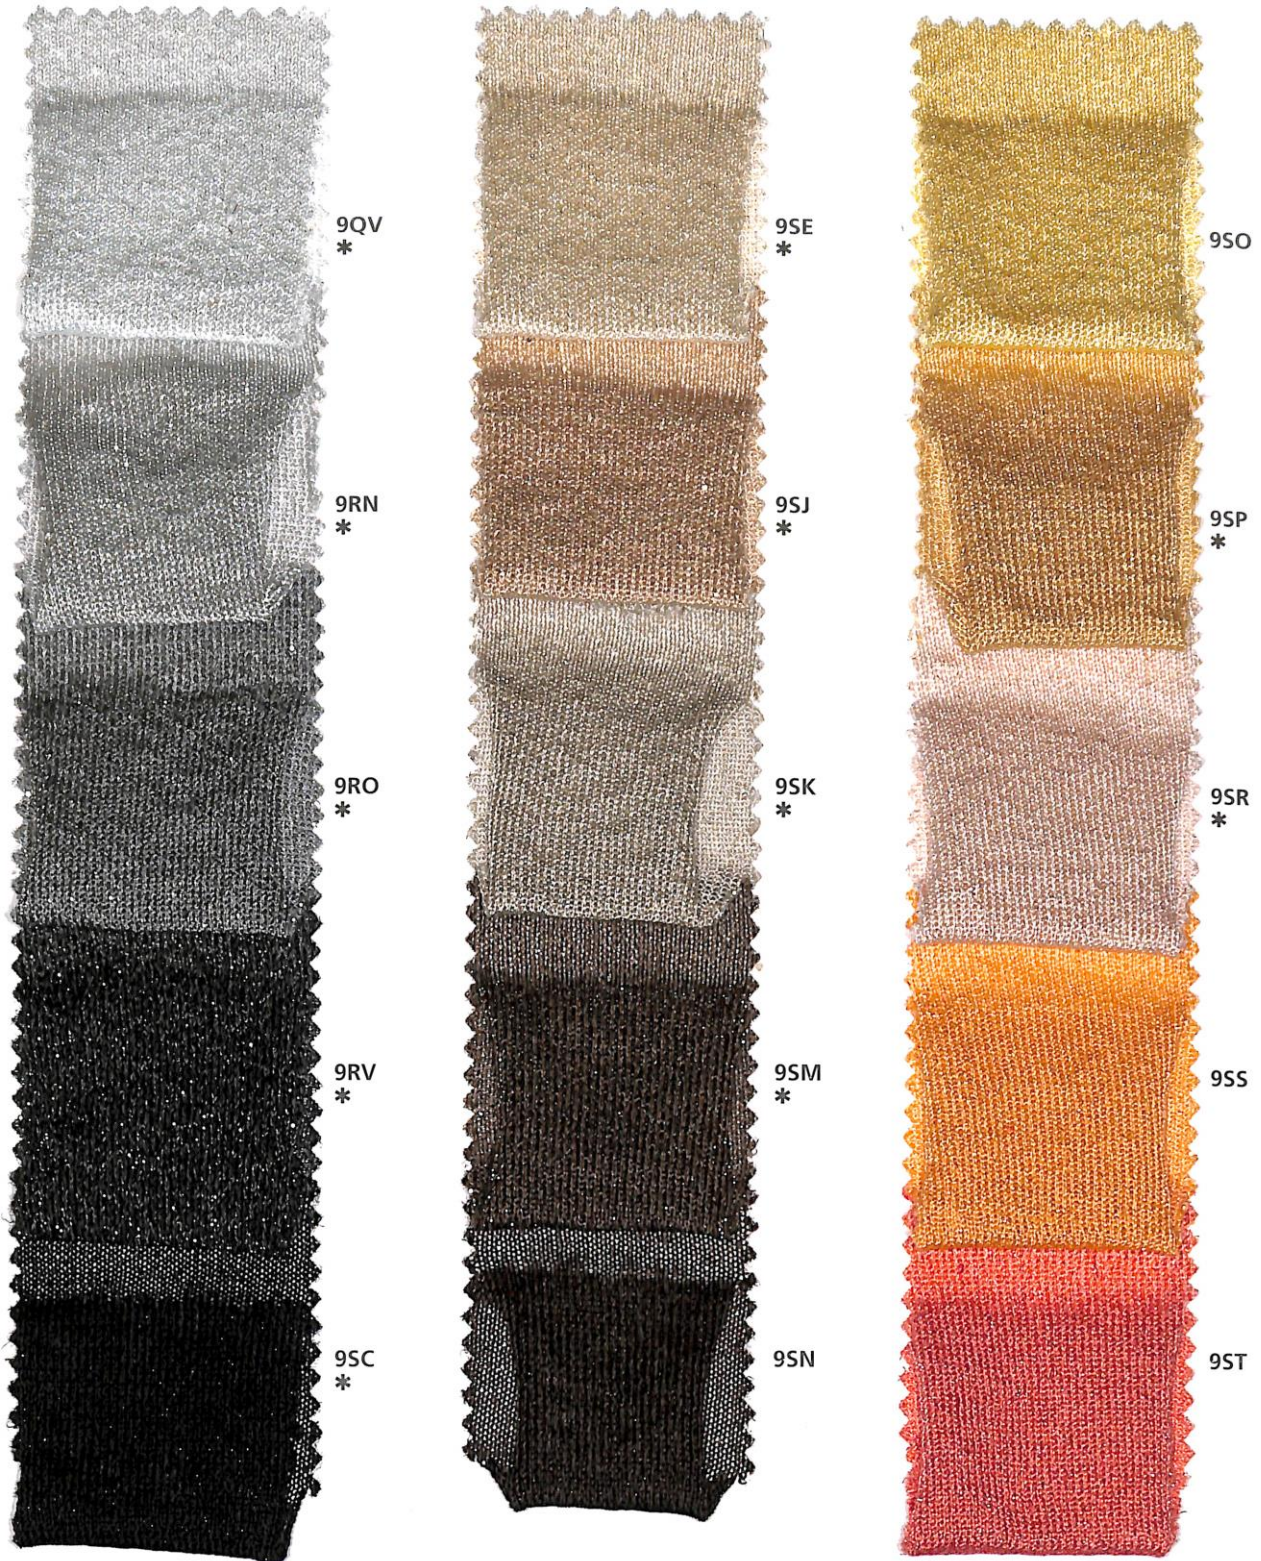

Glitter

Nm 2/86

* Colori pronti per campionatura.
I colori presentati in questi articoli non sono riproducibili
su altri filati.

Non sono riproducibili colori a campione.

* Colours ready for sampling.
The colours shown for this item can't be produced in
other yarns.

We cannot match colours in this quality.

Glitter

Nm 2/86

9SU

9SW
*

9SX

9SY

9SZ
*

9TA
*

9TB

9TC

9TD
*

9TE
*

9TF

9TH

9TI
*