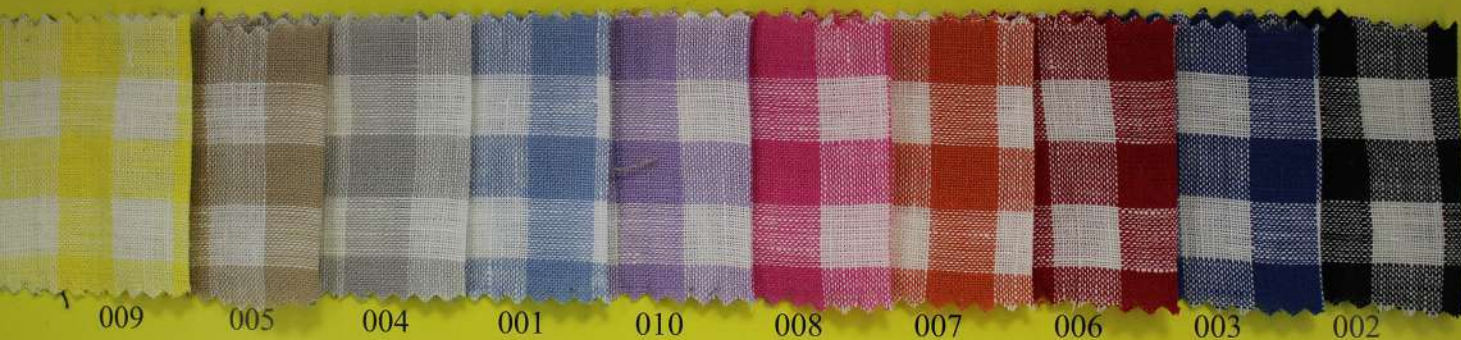

MADE IN BULGARIA

090507002350010

ART **ALINEDELAV** **90507**

SEAS	DIS	VAR	T. WIDTH	WEIGHT
EA2	00225	001	148/150	190

100 % LINEN

MADE IN BULGARIA

090507002250010

ART **ALINEDELAV** **90507**