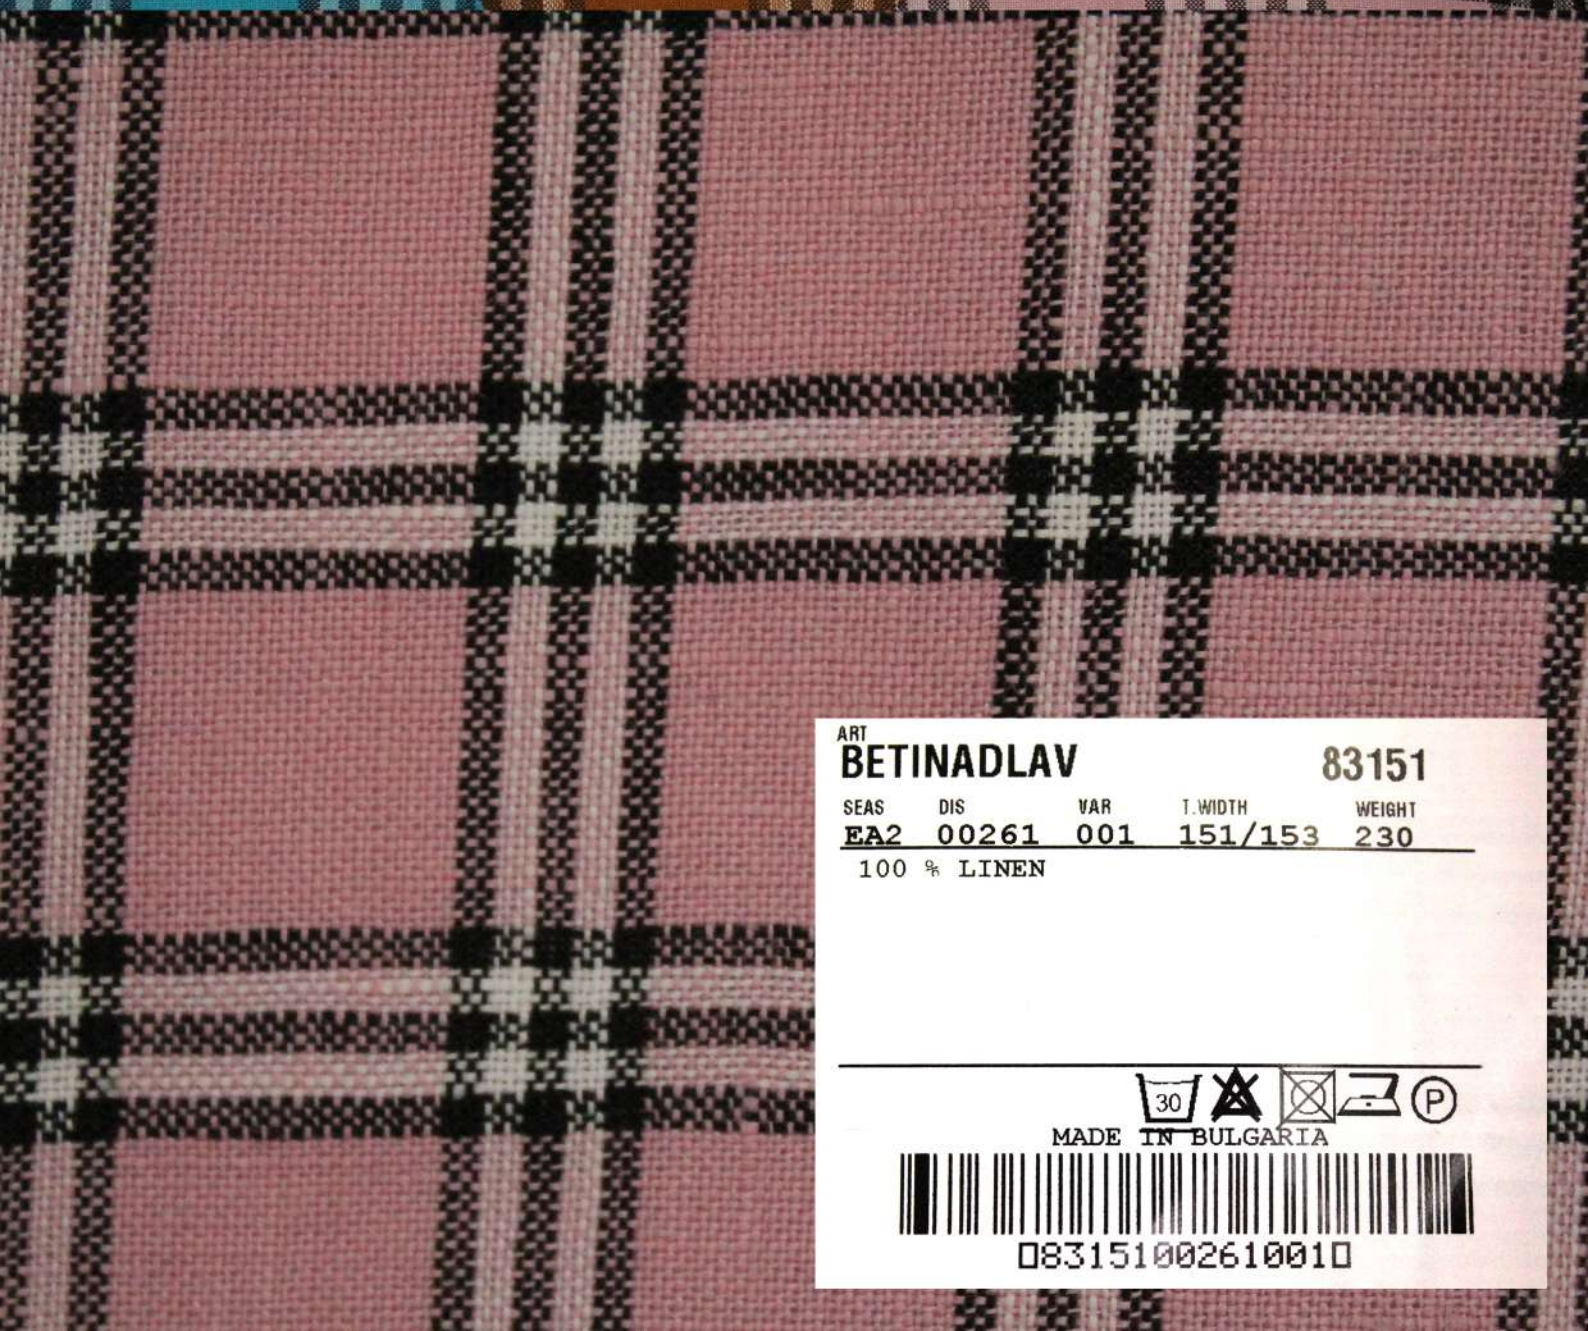

002

003

001

ART

BETINADLAV

83151

SEAS	DIS	VAR	T.WIDTH	WEIGHT
EA2	00261	001	151/153	230

100 % LINEN

MADE IN BULGARIA

083151002610010