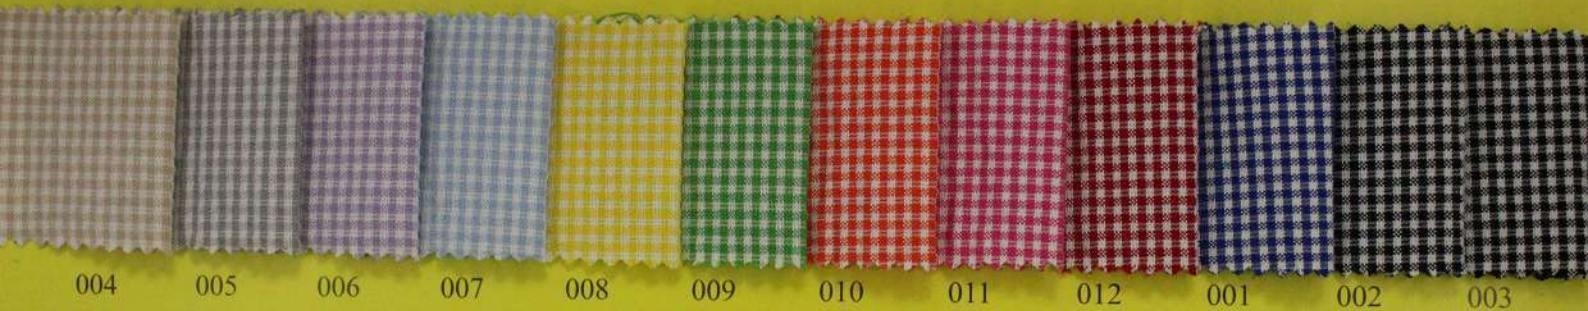

ART
BAMBINA **60969**

SEAS	DIS	VAR	T. WIDTH	WEIGHT
EA2	00201	001	139/142	215

064 % VISCOSE
019 % COTTON
015 % RAYON
002 % ELASTANE

MADE IN BULGARIA

□6096900201001□

ART

BAMBINA

60969

SEAS	DIS	VAR	T. WIDTH	WEIGHT
EA2	00202	001	139/142	215

064 % VISCOSE
019 % COTTON
015 % RAYON
002 % ELASTANE

MADE IN BULGARIA

□6096900202001□

004

005

006

007

SEAS	DIS	VAR	T. WIDTH	WEIGHT
EA2	00107	001	139/142	215

064 % VISCOSE
019 % COTTON
015 % RAYON
002 % ELASTANE

MADE IN BULGARIA

060969001070010

ART

BAMBINA

60969

SEAS	DIS	VAR	T.WIDTH	WEIGHT
EA2	00207	002	139/142	215

MADE IN BULGARIA

060969002080020

ART **BAMBINA** 60969

SEAS	DIS	VAR	T. WIDTH	WEIGHT
EA2	00200	001	139/142	215

064 % VISCOSE
019 % COTTON
015 % RAYON
002 % ELASTANE

MADE IN BULGARIA

06096900200010