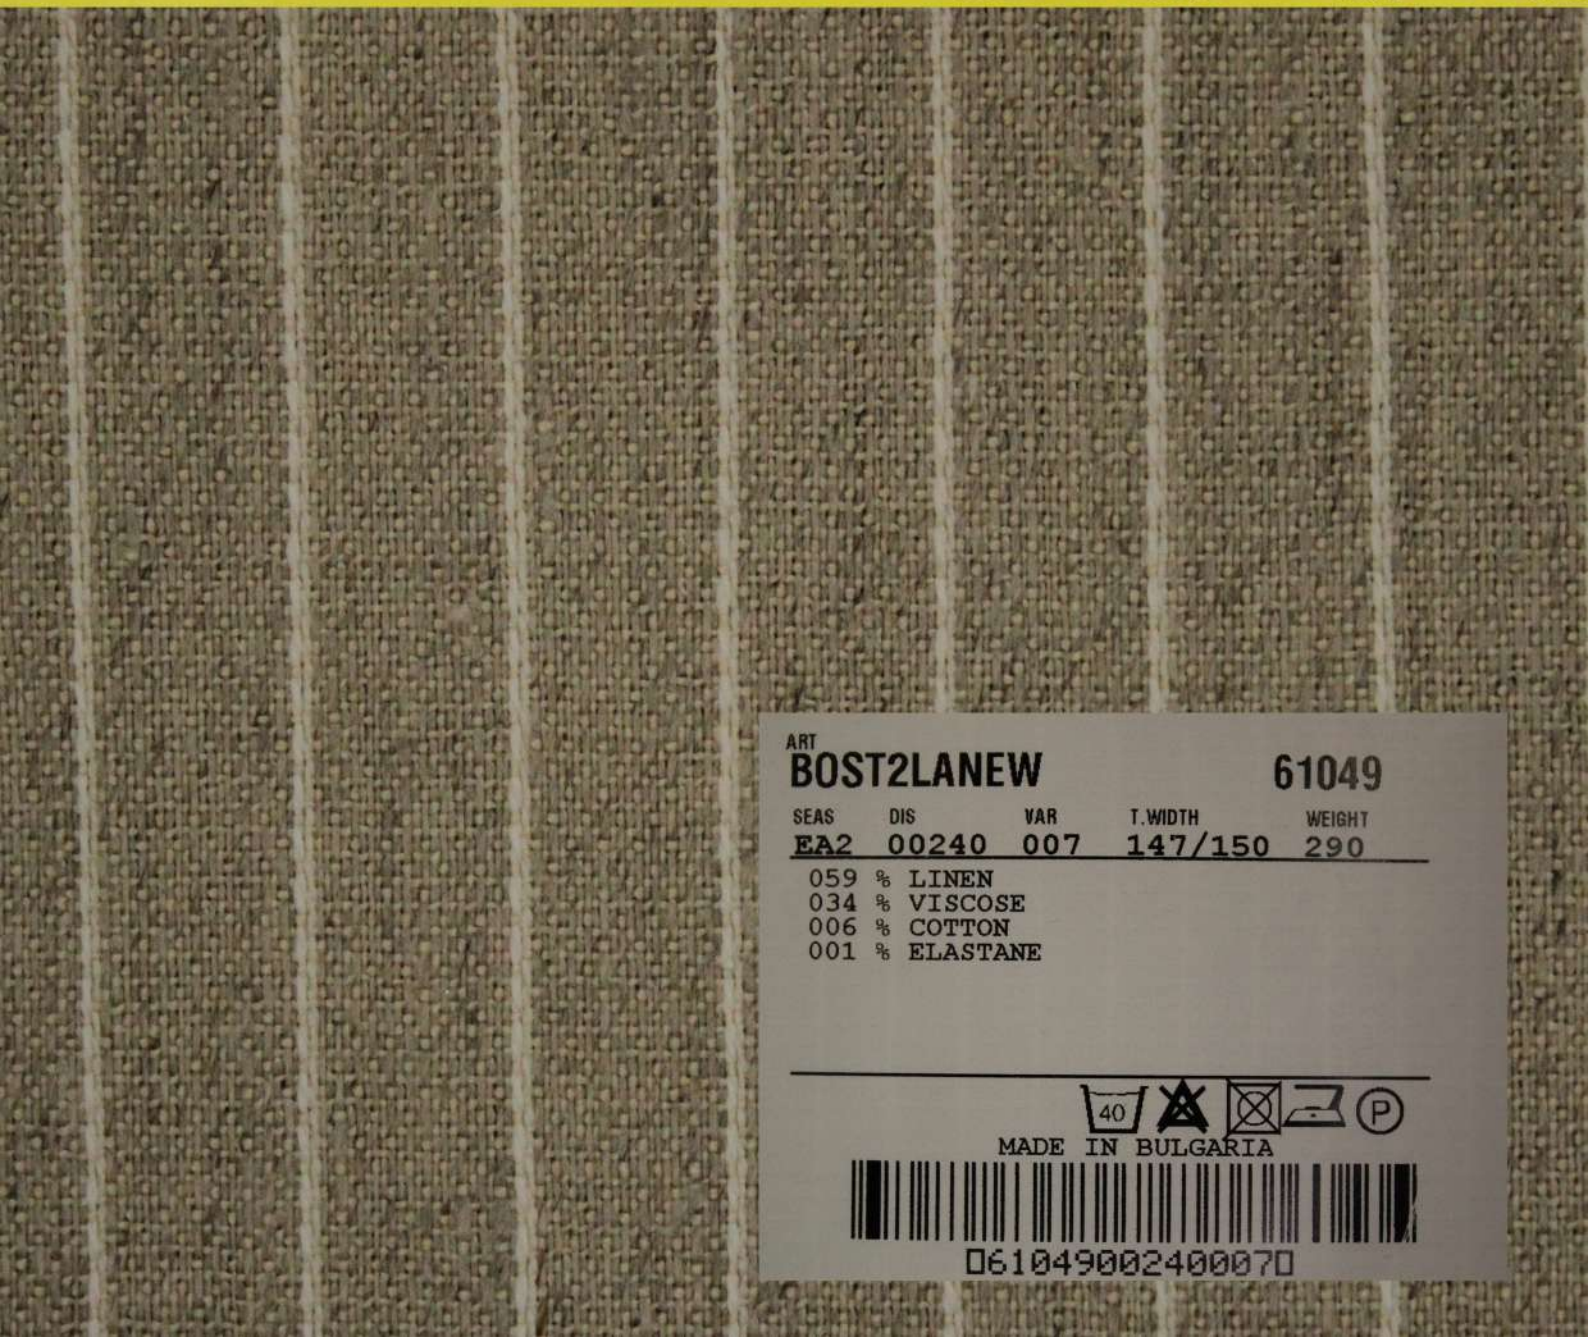

015

005

016

017

018

019

020

001

021

ART

BOST2LANEW

61049

SEAS	DIS	VAR	T.WIDTH	WEIGHT
EA2	00240	007	147/150	290

059 % LINEN
 034 % VISCOSE
 006 % COTTON
 001 % ELASTANE

MADE IN BULGARIA

061049002400070