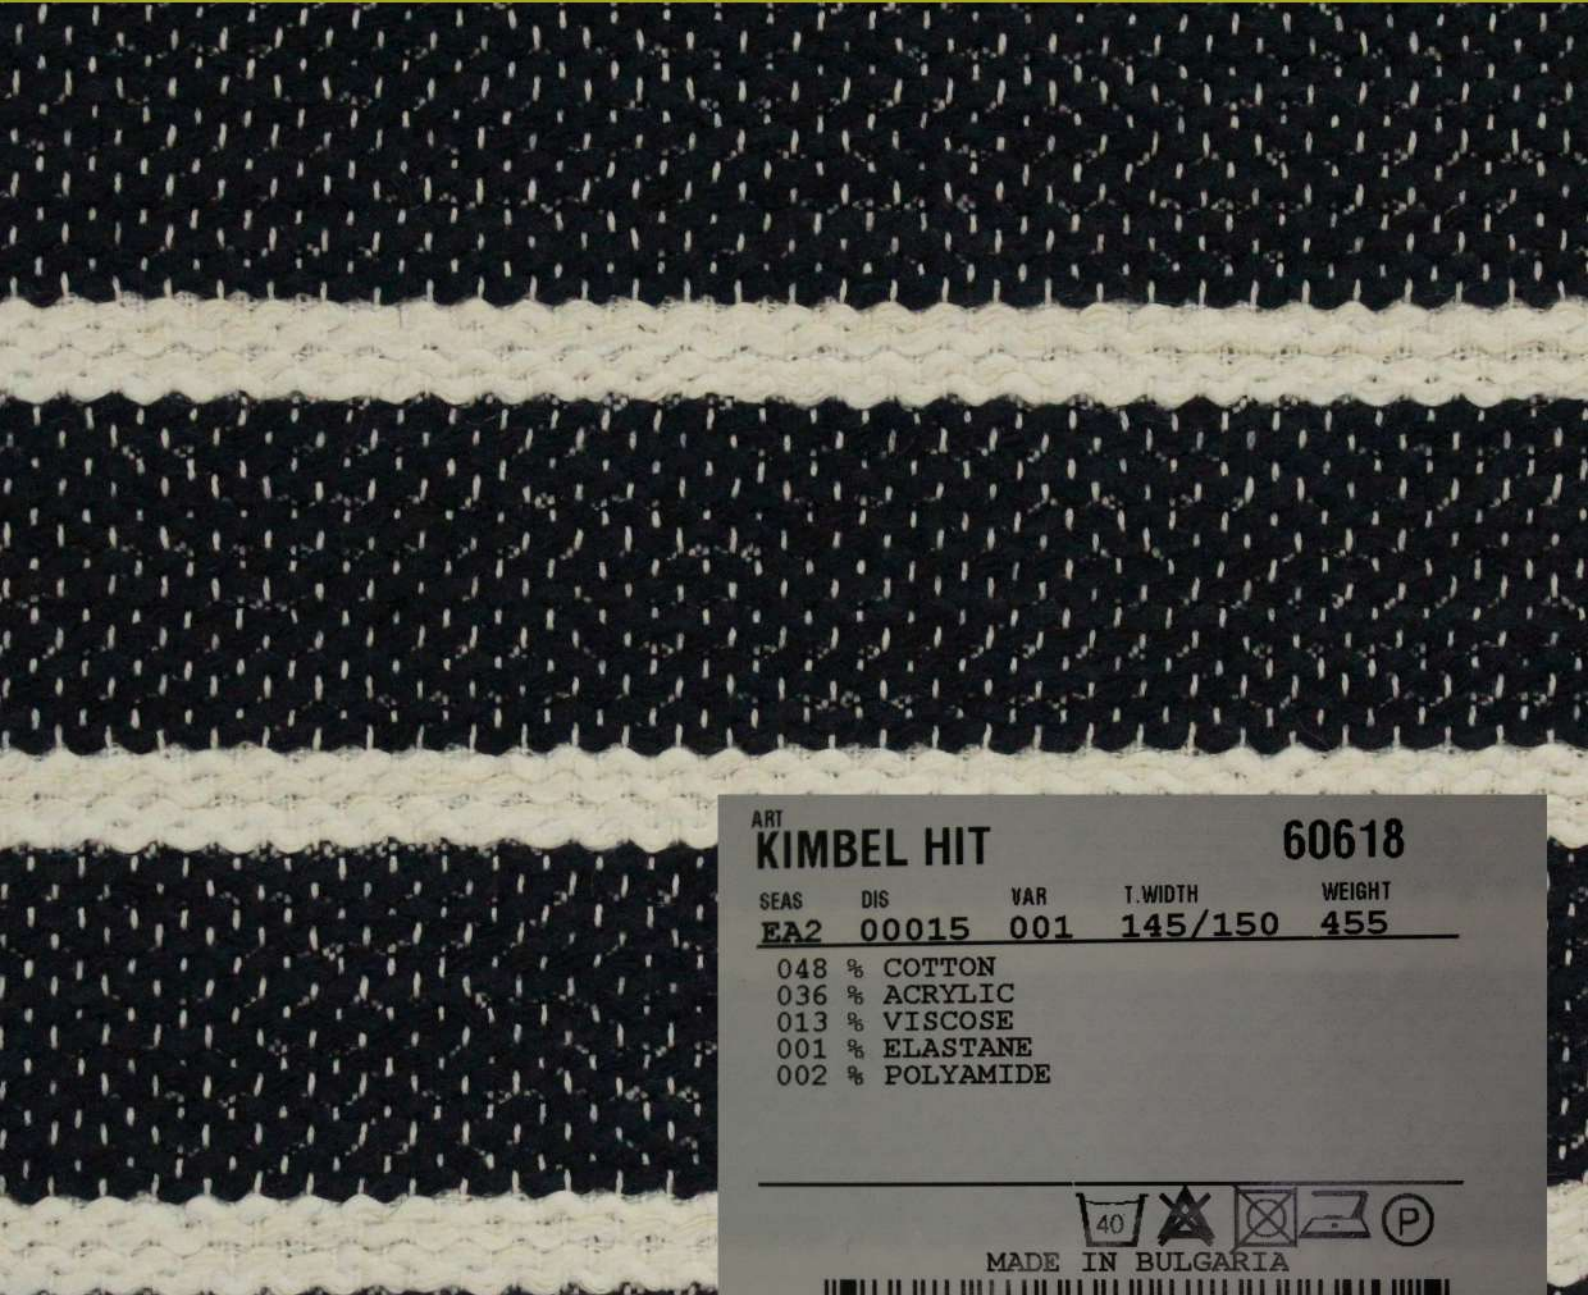

006 007 008 023 011 010 005

022 024 025 026 002 003 004 001 009 027

ART

KIMBEL HIT

60618

SEAS	DIS	VAR	T.WIDTH	WEIGHT
EA2	00013	005	145/150	455

048 % COTTON
 036 % ACRYLIC
 013 % VISCOSE
 001 % ELASTANE
 002 % POLYAMIDE

MADE IN BULGARIA

060618000130050

ART

KIMBEL HIT

60618

SEAS	DIS	VAR	T.WIDTH	WEIGHT
EA2	00011	001	145/150	455

048 % COTTON
 036 % ACRYLIC
 013 % VISCOSE
 001 % ELASTANE
 002 % POLYAMIDE

MADE IN BULGARIA

060618000110010

ART

KIMBEL HIT

60618

SEAS	DIS	VAR	T.WIDTH	WEIGHT
EA2	00015	001	145/150	455

048 % COTTON
 036 % ACRYLIC
 013 % VISCOSE
 001 % ELASTANE
 002 % POLYAMIDE

MADE IN BULGARIA

060618000150010