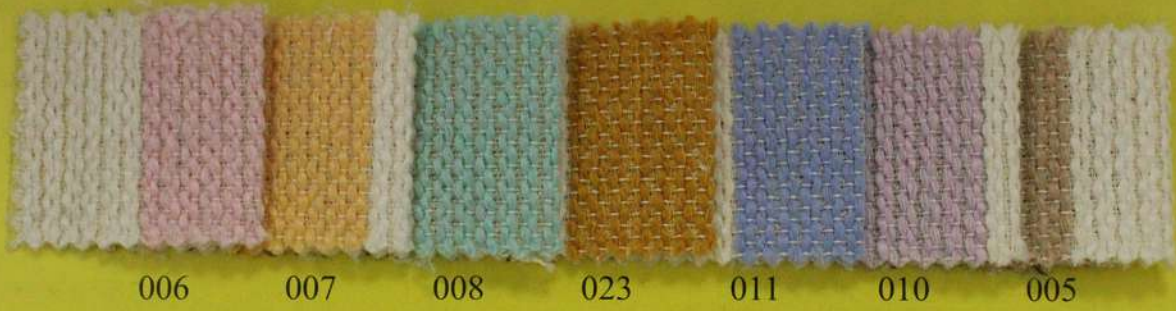

006 007 008 023 011 010 005

022 024 025 026 002 003 004 001 009 027

ART

KIMBEL HIT

60618

SEAS	DIS	VAR	T.WIDTH	WEIGHT
EA2	00013	005	145/150	455

048 % COTTON
 036 % ACRYLIC
 013 % VISCOSE
 001 % ELASTANE
 002 % POLYAMIDE

MADE IN BULGARIA

060618000130050

ART

KIMBEL HIT

60618

SEAS	DIS	VAR	T.WIDTH	WEIGHT
EA2	00011	001	145/150	455

048 % COTTON
 036 % ACRYLIC
 013 % VISCOSE
 001 % ELASTANE
 002 % POLYAMIDE

MADE IN BULGARIA

060618000110010

ART

KIMBEL HIT

60618

SEAS	DIS	VAR	T.WIDTH	WEIGHT
EA2	00015	001	145/150	455

048 % COTTON
 036 % ACRYLIC
 013 % VISCOSE
 001 % ELASTANE
 002 % POLYAMIDE

MADE IN BULGARIA

060618000150010