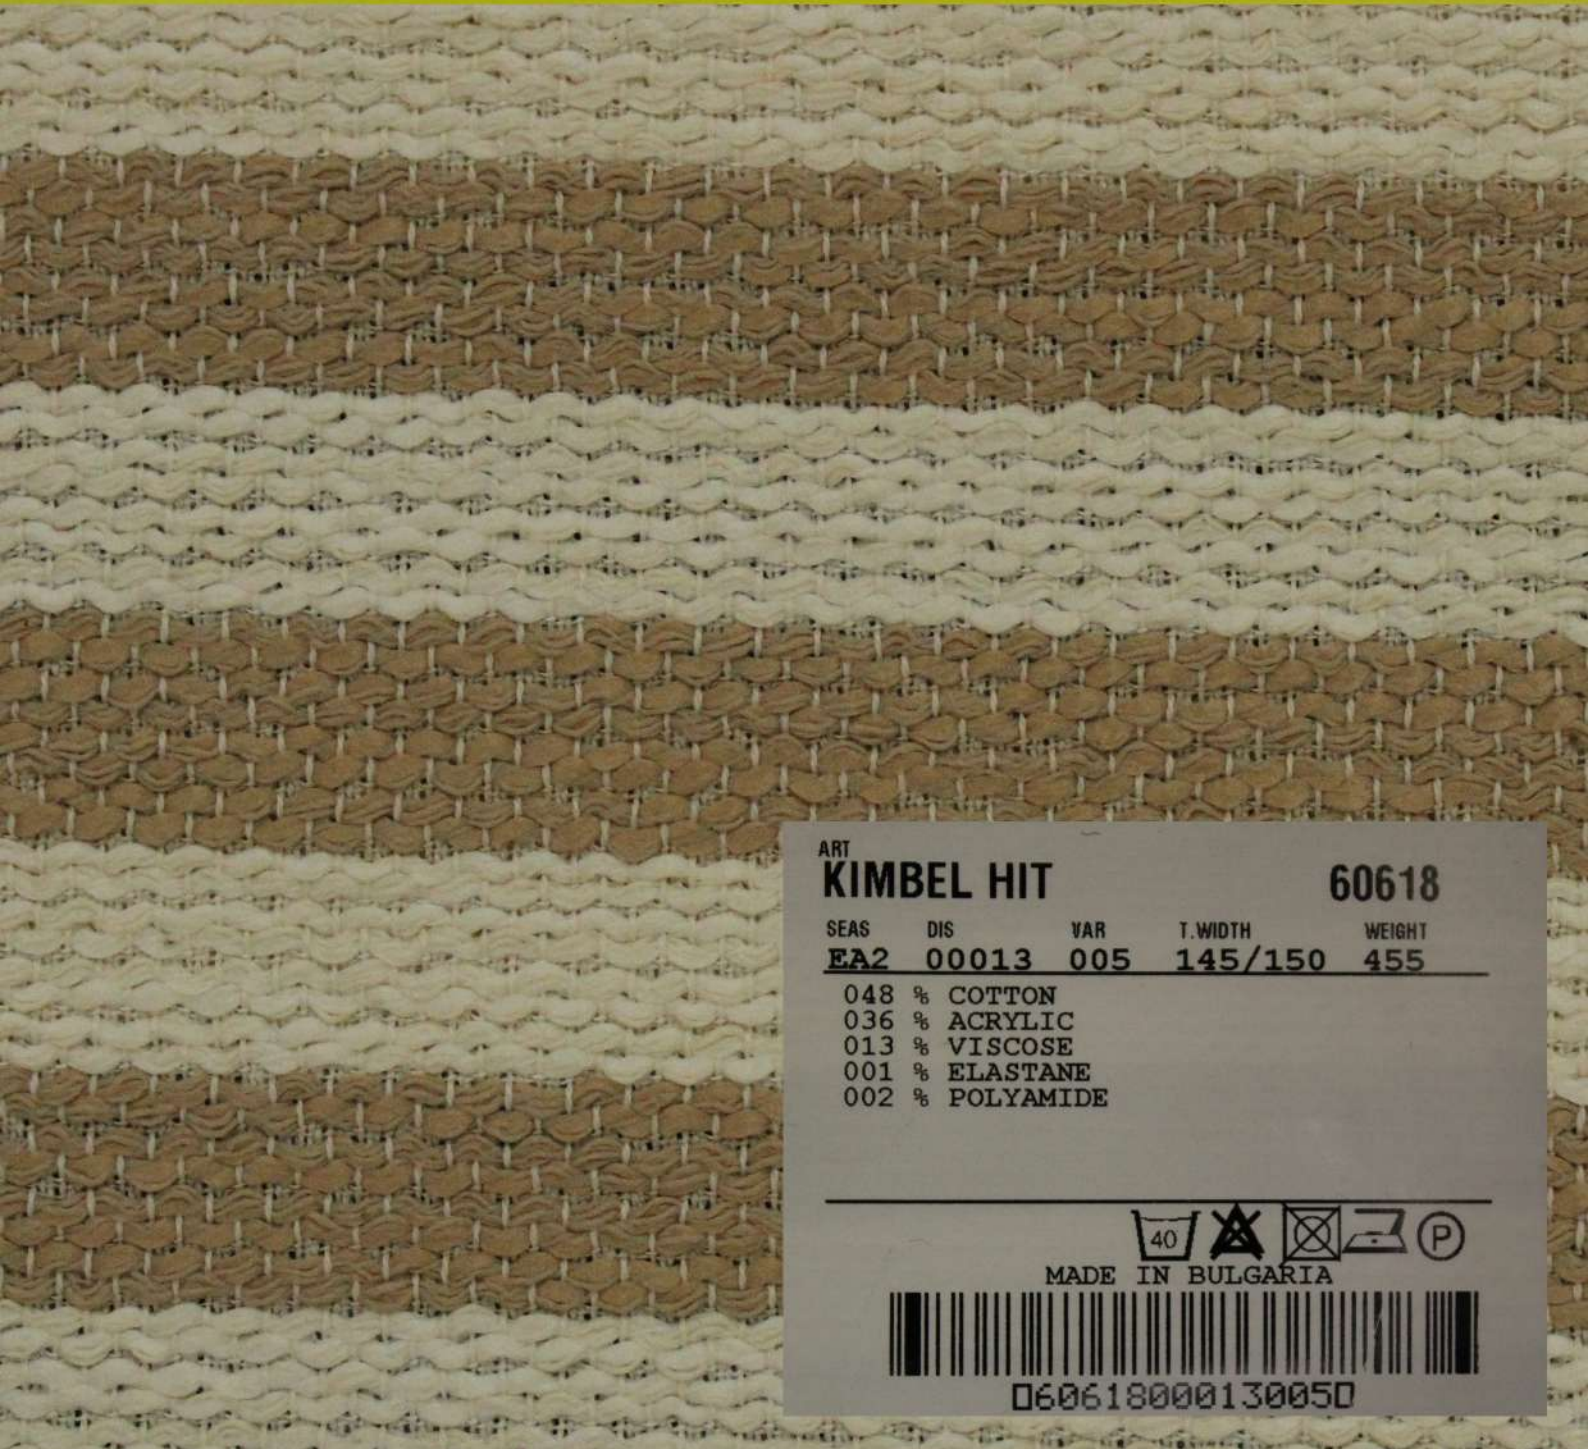

006 007 008 023 011 010 005

022 024 025 026 002 003 004 001 009 027

ART

KIMBEL HIT

60618

SEAS	DIS	VAR	T.WIDTH	WEIGHT
EA2	00013	005	145/150	455

048 % COTTON
 036 % ACRYLIC
 013 % VISCOSE
 001 % ELASTANE
 002 % POLYAMIDE

MADE IN BULGARIA

060618000130050

ART

KIMBEL HIT

60618

SEAS	DIS	VAR	T.WIDTH	WEIGHT
EA2	00011	001	145/150	455

048 % COTTON
 036 % ACRYLIC
 013 % VISCOSE
 001 % ELASTANE
 002 % POLYAMIDE

MADE IN BULGARIA

060618000110010

ART

KIMBEL HIT

60618

SEAS	DIS	VAR	T.WIDTH	WEIGHT
EA2	00015	001	145/150	455

048 % COTTON
 036 % ACRYLIC
 013 % VISCOSE
 001 % ELASTANE
 002 % POLYAMIDE

MADE IN BULGARIA

060618000150010