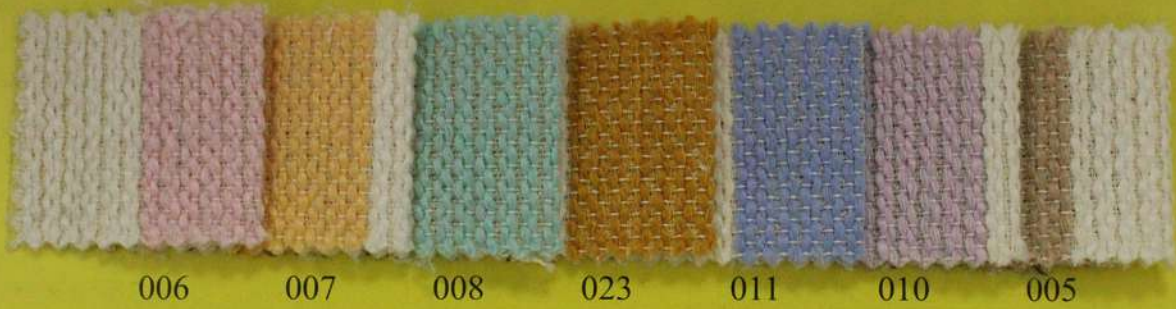

006 007 008 023 011 010 005

022 024 025 026 002 003 004 001 009 027

ART

KIMBEL HIT

60618

SEAS	DIS	VAR	T.WIDTH	WEIGHT
EA2	00013	005	145/150	455

048 % COTTON
 036 % ACRYLIC
 013 % VISCOSE
 001 % ELASTANE
 002 % POLYAMIDE

MADE IN BULGARIA

060618000130050

ART

KIMBEL HIT

60618

SEAS	DIS	VAR	T.WIDTH	WEIGHT
EA2	00011	001	145/150	455

048 % COTTON
 036 % ACRYLIC
 013 % VISCOSE
 001 % ELASTANE
 002 % POLYAMIDE

MADE IN BULGARIA

060618000110010

ART

KIMBEL HIT

60618

SEAS	DIS	VAR	T.WIDTH	WEIGHT
EA2	00015	001	145/150	455

048 % COTTON
 036 % ACRYLIC
 013 % VISCOSE
 001 % ELASTANE
 002 % POLYAMIDE

MADE IN BULGARIA

060618000150010