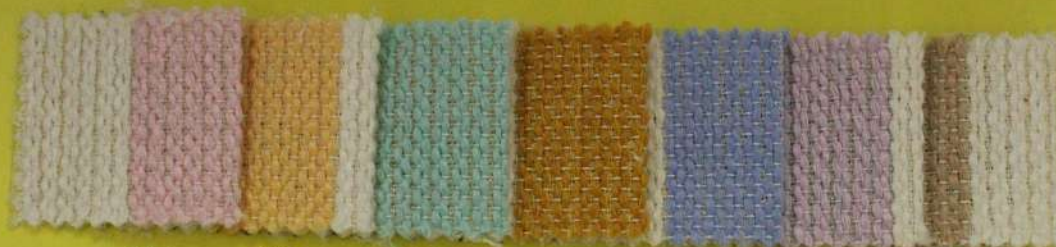

006 007 008 023 011 010 005

022 024 025 026 002 003 004 001 009 027

ART
KIMBER

89130

SEAS	DIS	VAR	T.WIDTH	WEIGHT
EA2	00013	001	148/150	440

062 % COTTON
 035 % ACRYLIC
 003 % POLYAMIDE

MADE IN BULGARIA

089130000130010

006 007 008 023 011 010 005

022 024 025 026 002 003 004 001 009 027

ART

KIMBER

89130

SEAS	DIS	VAR	T.WIDTH	WEIGHT
EA2	00011	001	148/150	440

062 % COTTON
 035 % ACRYLIC
 003 % POLYAMIDE

MADE IN BULGARIA

089130000110010

006 007 008 023 011 010 005

022 024 025 026 002 003 004 001 009 027

ART

KIMBER

89130

SEAS	DIS	VAR	T.WIDTH	WEIGHT
EA2	00015	001	148/150	440

062 % COTTON
 035 % ACRYLIC
 003 % POLYAMIDE