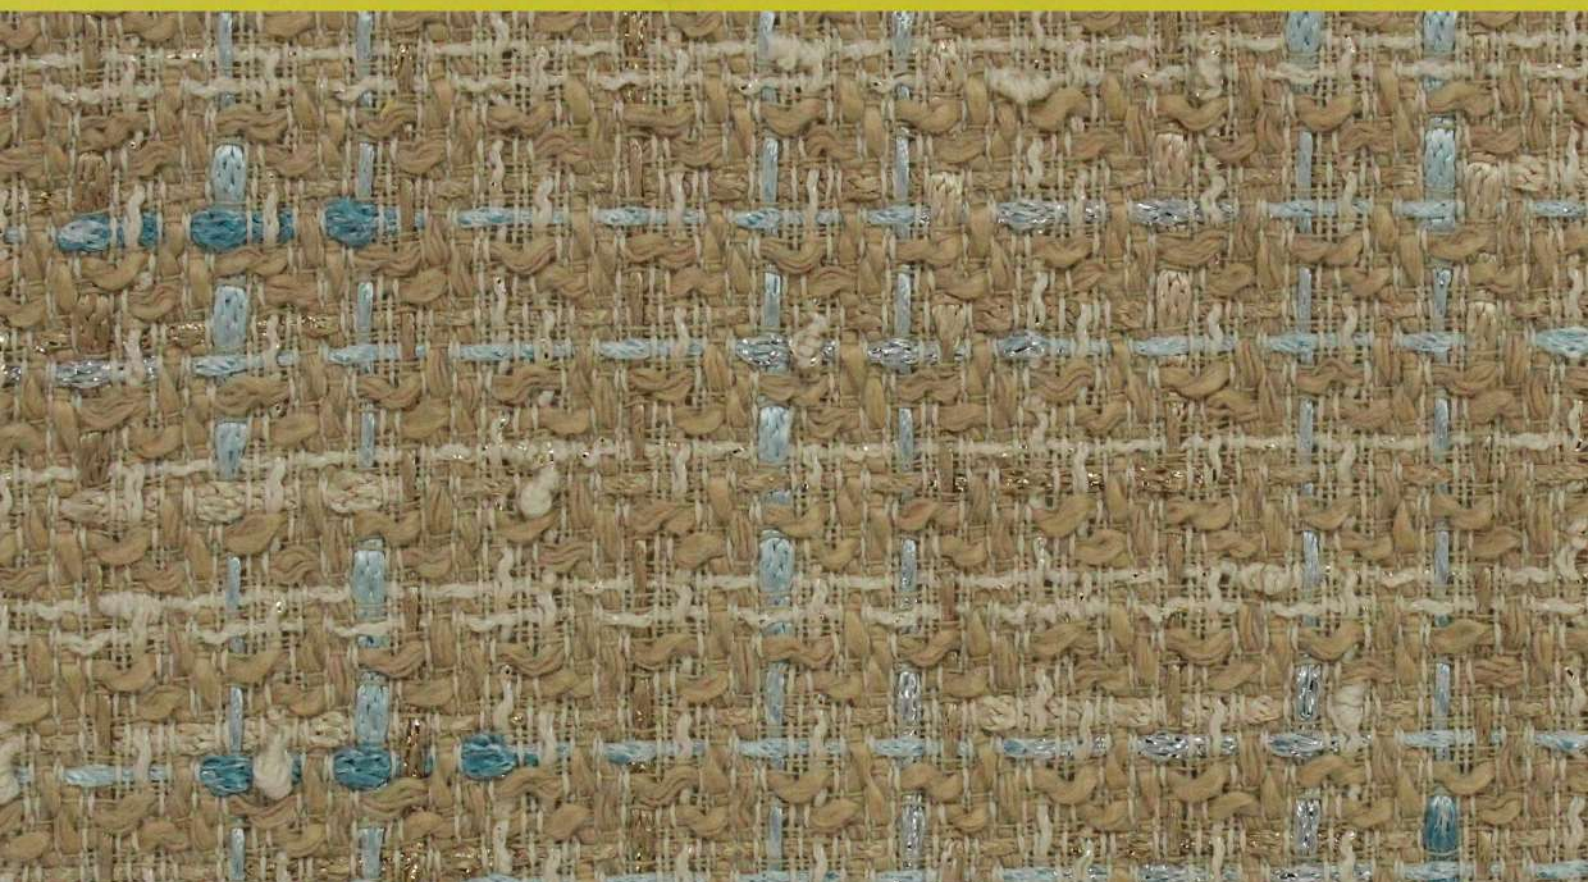

002

003

005

001

004

ART

KOLBY

60070

SEAS	DIS	VAR	T. WIDTH	WEIGHT
EA2	02001	003	151/153	500

048 % COTTON
 026 % ACRYLIC
 022 % RAYON
 001 % METALLIZED FIBER
 003 % POLYAMIDE

MADE IN BULGARIA

060070020010030