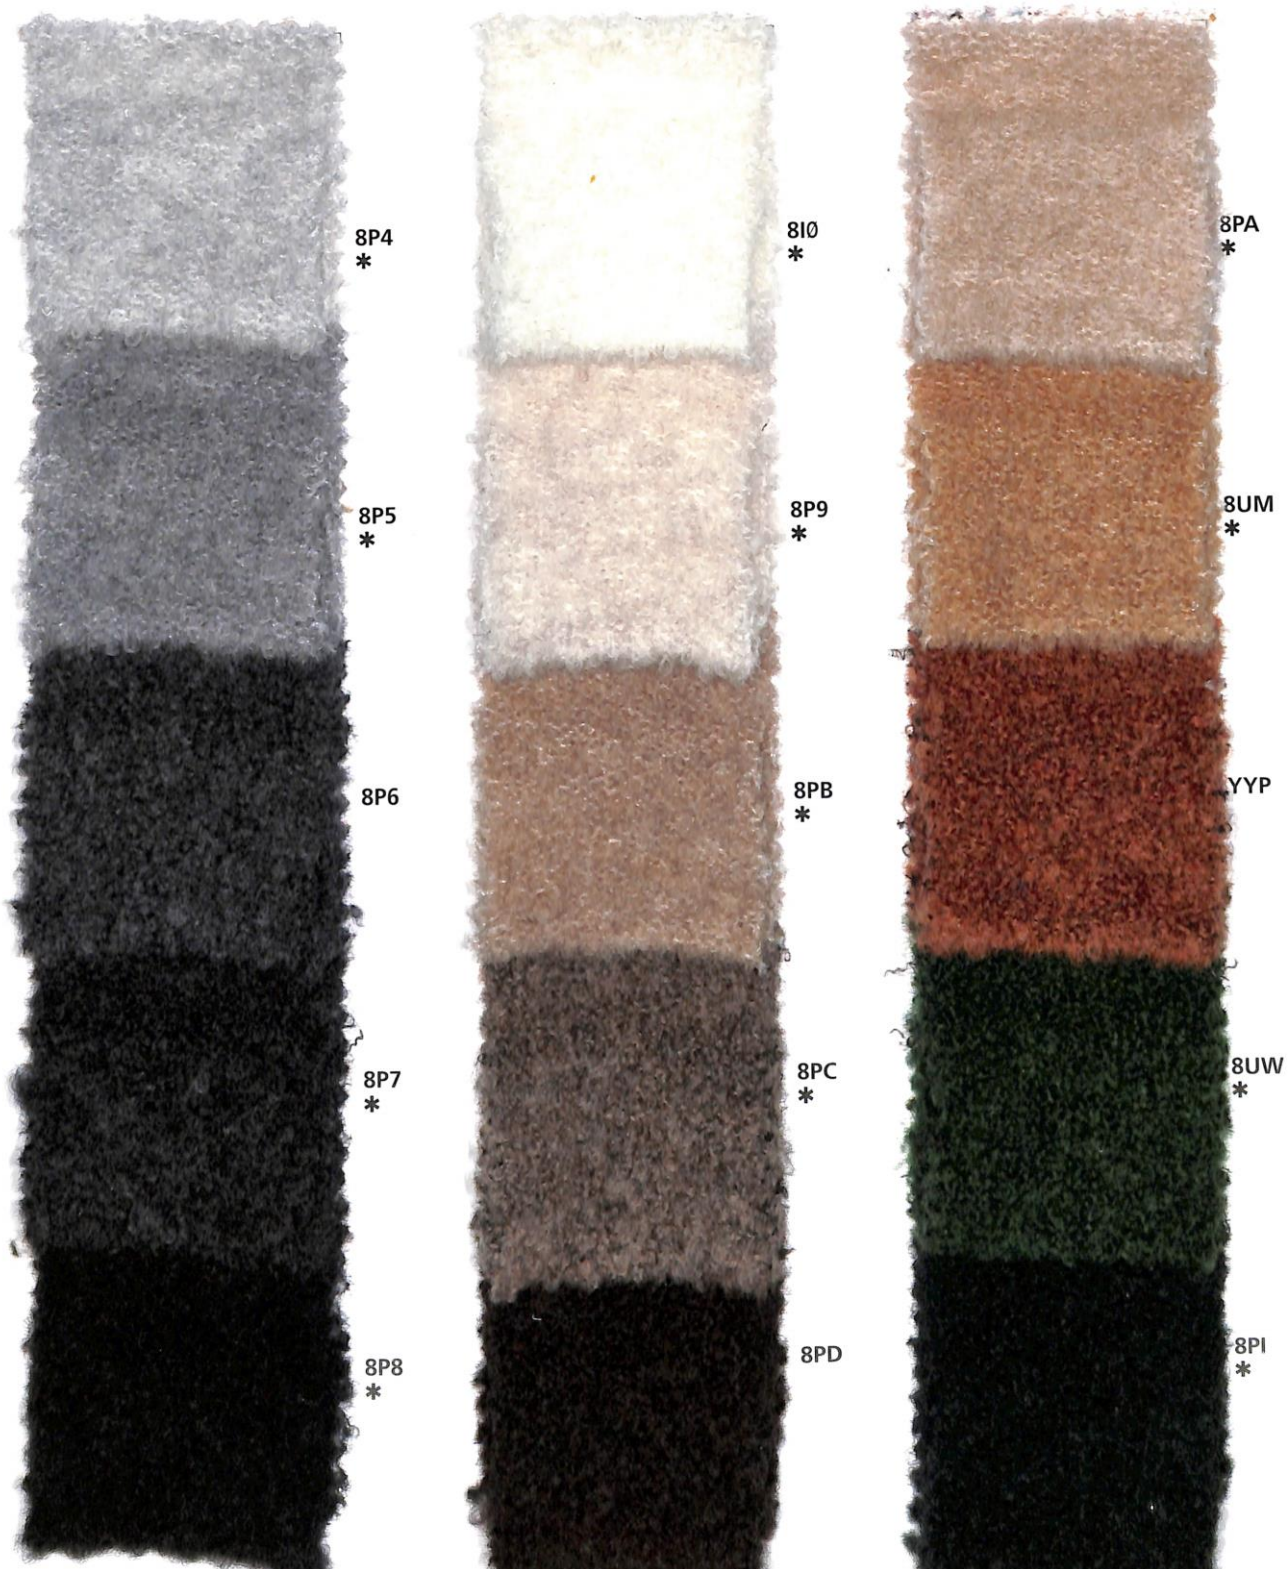

# Eskimo / Inuit

Nm 9500

Nm 9500

\* colori pronti per campionatura  
I colori presentati in questi articoli, non sono  
riproducibili in altri filati  
**Non sono riproducibili colori a campione**

\* colours ready for sampling  
The colours shown for these items can't be  
produced in other yarns  
**We cannot match colours in this quality**

# Eskimo / Inuit

Nm 9500

Nm 9500