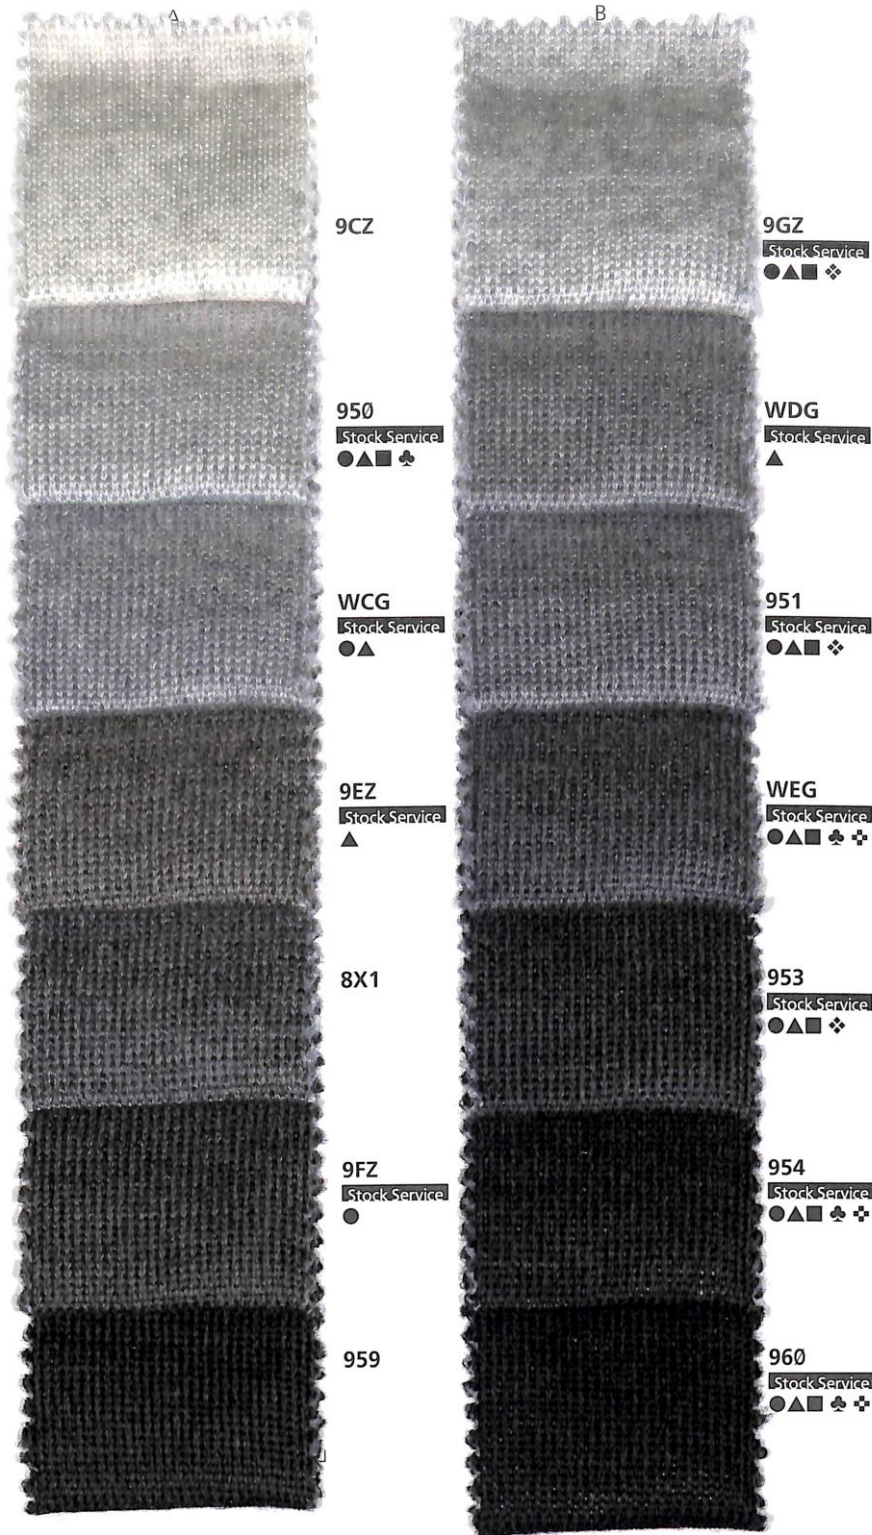

Pure New Wool

I colori di questa cartella sono validi anche per i seguenti articoli:

Shape Nm 1/44 100% WV Extrafine

Sirio Nm 2/28 100% WV

The colours on this colourcard are valid also for the following qualities:

Shape Nm 1/44 100% WV Extrafine

Sirio Nm 2/28 100% WV

Pure New Wool

La presente cartella valida dal 01-07-2021 annulla e sostituisce la precedente.

This colourcard cancels and replaces the previous one, and is valid from 01-07-2021.

Pure New Wool

Pure New Wool

- Colori **Stock service** in Class Nm 2/28
- ▲ Colori **Stock service** in Imagine Nm 2/30
- Colori **Stock service** in Imagine Nm 2/48
- ♣ Colori **Stock service** in Prime Nm 2/30
- ⊕ Colori **Stock service** in Prime Nm 2/48
- ❖ Colori pronti per la campionatura in Prince Nm 3000

Pure New Wool

Pure New Wool

Pure New Wool

La presente cartella valida dal 01-07-2021
annulla e sostituisce la precedente.

This colourcard cancels and replaces the
previous one, and is valid from 01-07-2021.