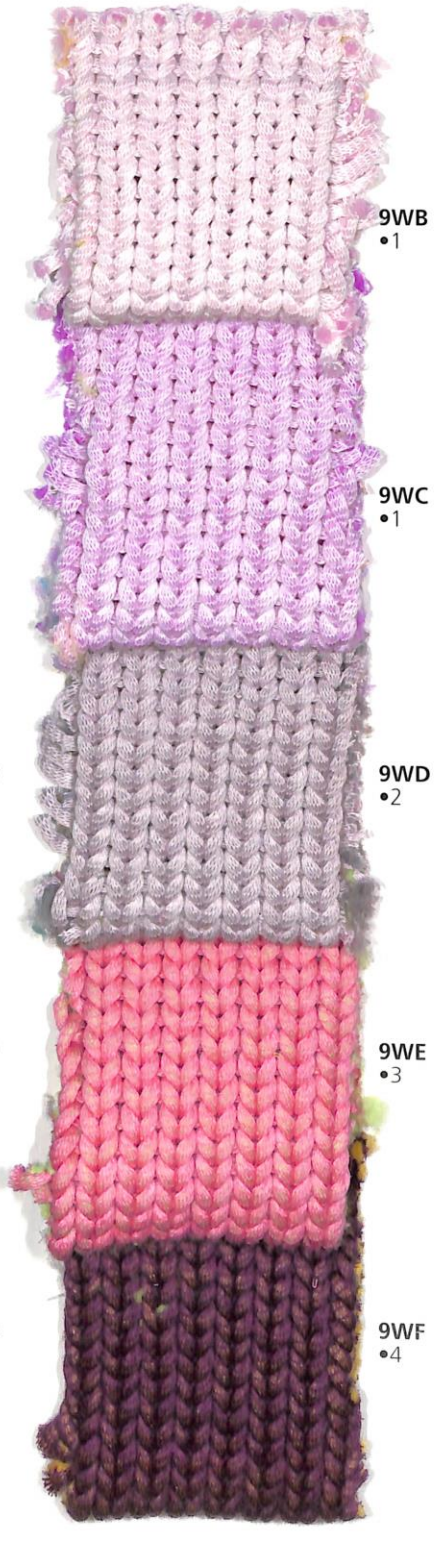

Rope

Nm 2200

* Colori pronti per campionatura.

* Colours ready for sampling.

Rope

Nm 2200

Rope 5

3H8 •2

H11 •2

K55 •2

254 •4

3K3 •4

3R7 •4

Rope 6

4HH •2

427 •2

R74 •3

SD2 •3

7G9 •4

* Colori pronti per campionatura.
I colori mèlange presentati in questo articolo non sono riproducibili su altri filati.

* Colours ready for sampling.
The mèlange colours shown for this item can't be produced in other yarns.

Rope

Nm 2200

Rope Stampato

Nm 2200

* Colori pronti per campionatura.
I colori presentati in questo articolo, non sono
riproducibili su altri filati.

* Colours ready for sampling.
The colours shown for this item can't be
produced in other yarns.