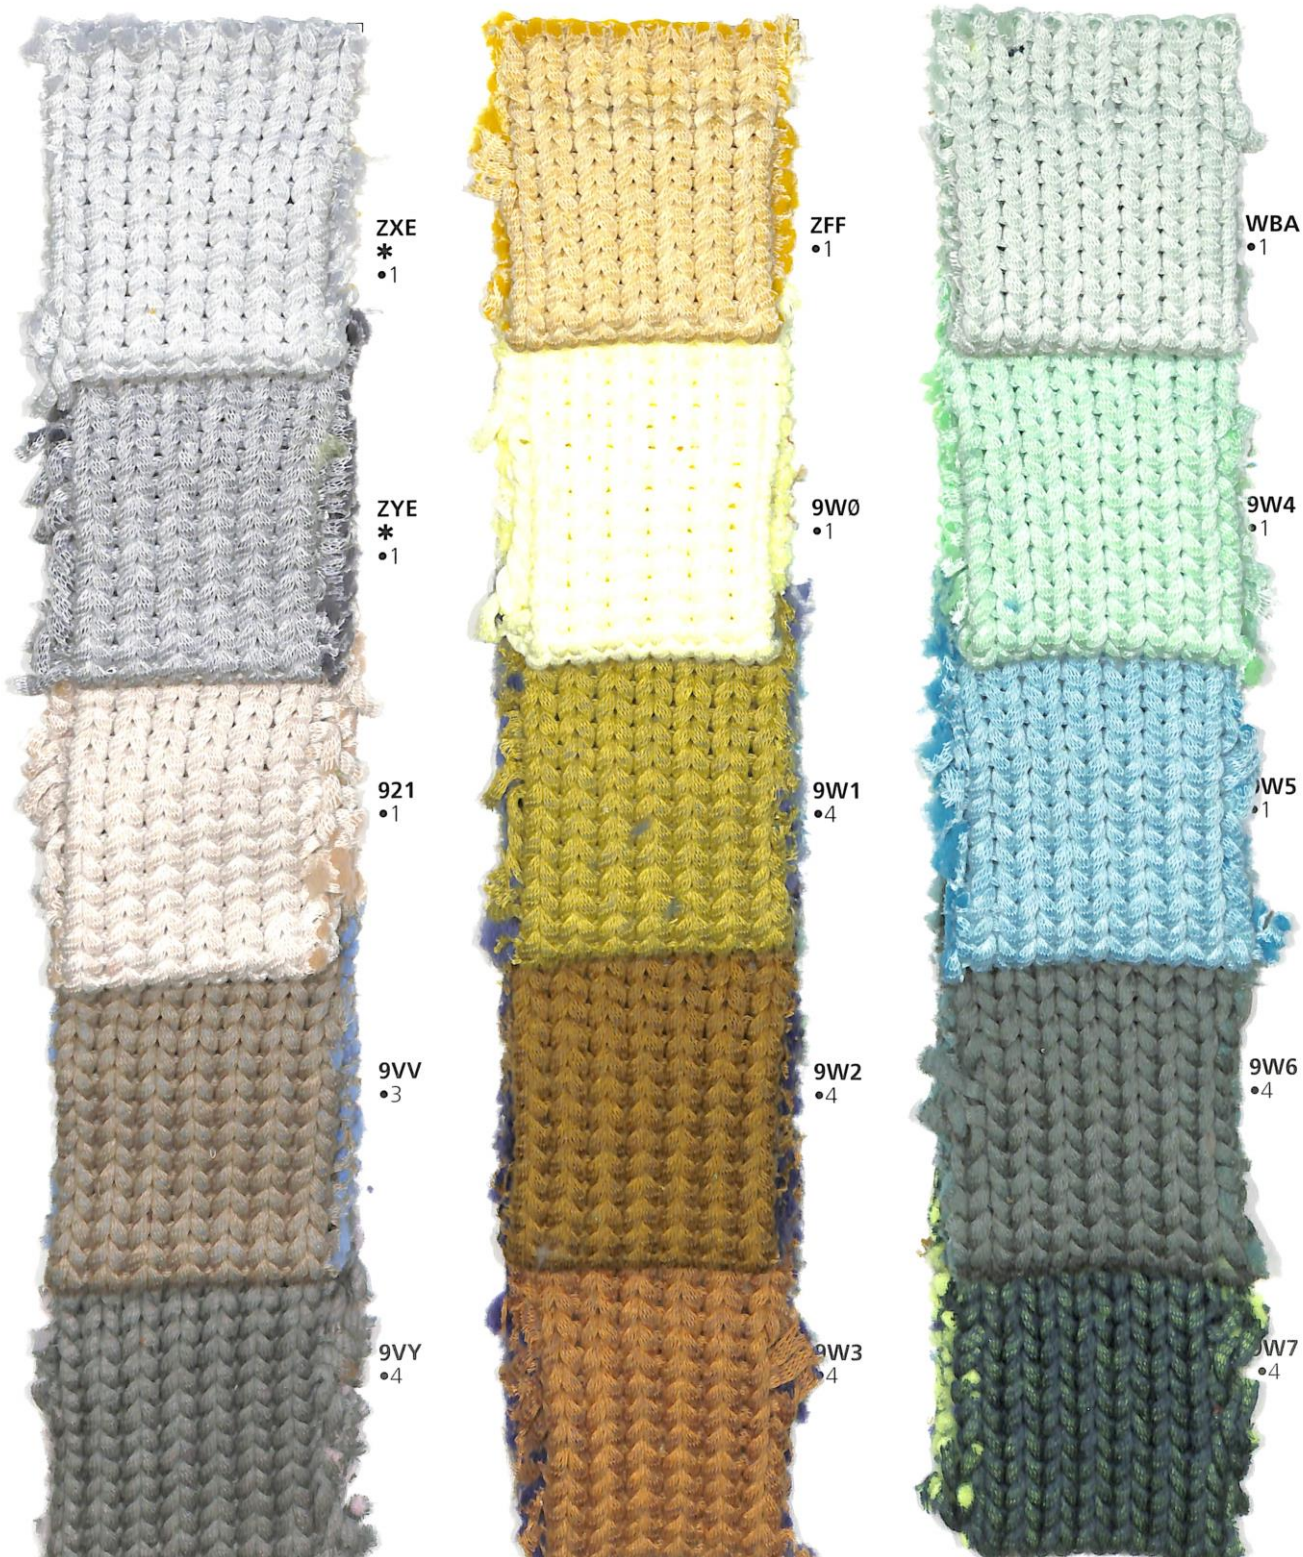

4V6 •3

E40 •3

4U7 •3

1R3 •4

Rope 7

LB5 •2

599 •3

5Q7 •4

5R6 •4

5U4 •4

5X5 •4

*

Rope 8

0GZ •2

792 •4

YYO •3

R74 •3

SD2 •3

7G9 •4

* Colori pronti per campionatura.
I colori mèlange presentati in questo articolo non sono riproducibili su altri filati.

* Colours ready for sampling.
The mèlange colours shown for this item can't be produced in other yarns.

Rope

Nm 2200

Rope Stampato

Nm 2200

* Colori pronti per campionatura.
I colori presentati in questo articolo, non sono
riproducibili su altri filati.

* Colours ready for sampling.
The colours shown for this item can't be
produced in other yarns.