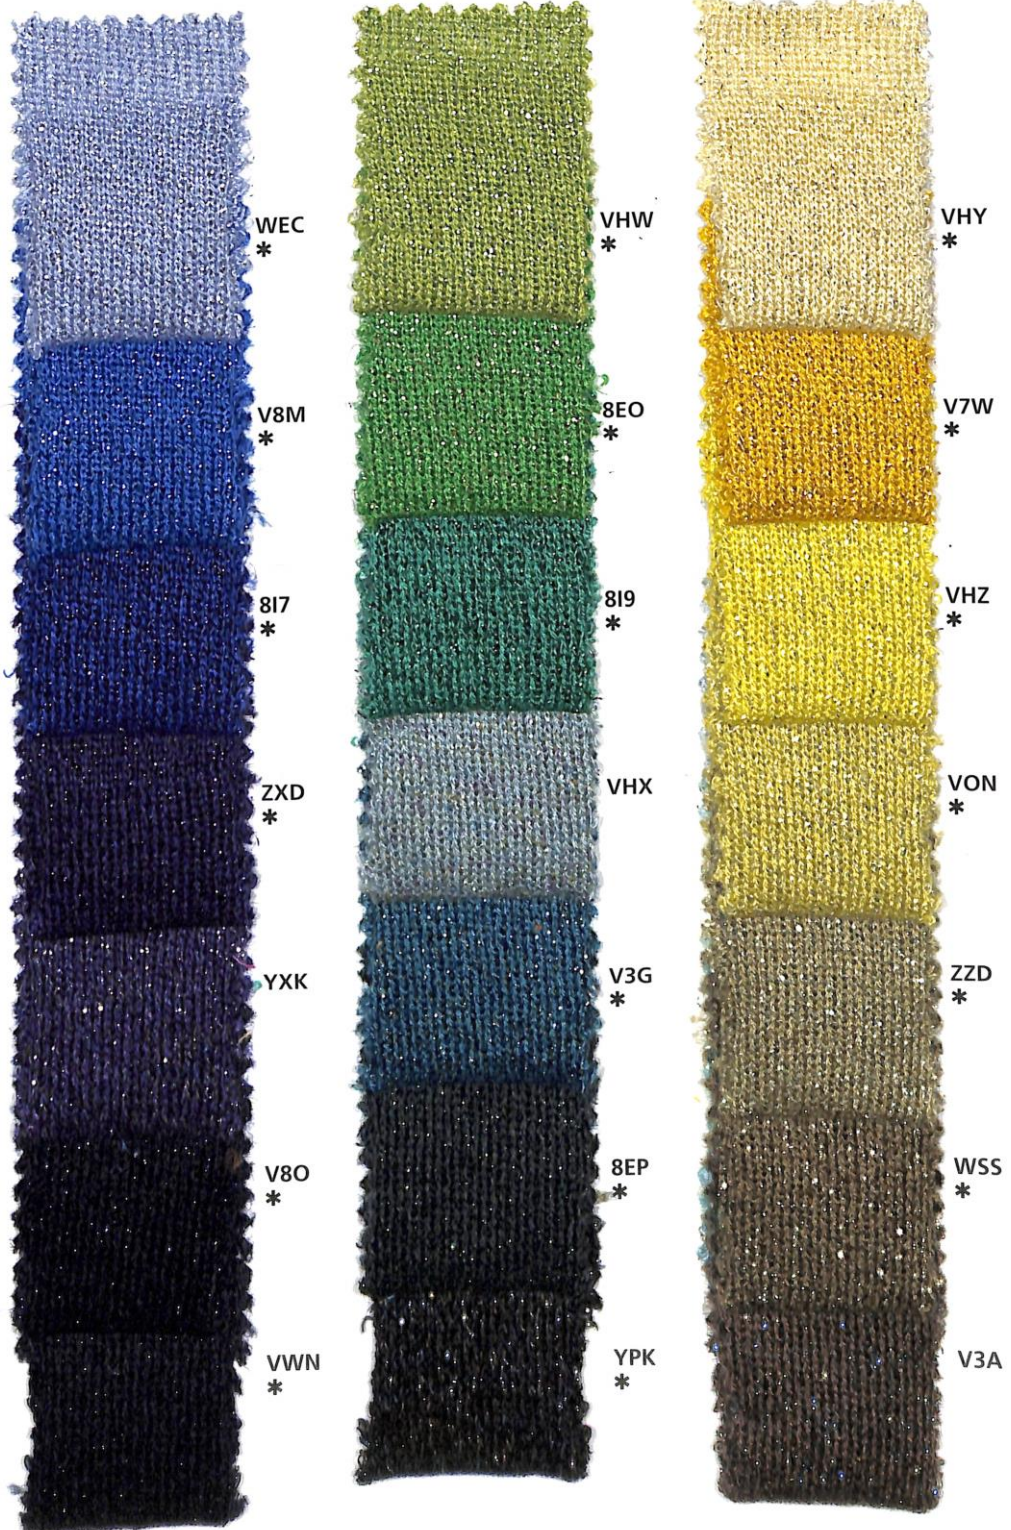

## Dianalux

Nm 2/40

\* colori pronti per campionatura.

I colori presentati in questo articolo, non sono riproducibili su altri filati.

**Non sono riproducibili colori a campione.**

\* colours ready for sampling.

The colours shown for this item can't be produced in other yarns.

**We cannot match colours in this quality.**

# Dianalux

Nm 2/40

# Nugget

Nm 4500

\* colori pronti per campionatura.  
I colori presentati in questo articolo, non sono riproducibili su altri filati.  
**Non sono riproducibili colori a campione.**

\* colours ready for sampling.  
The colours shown for this item can't be produced in other yarns.  
**We cannot match colours in this quality.**