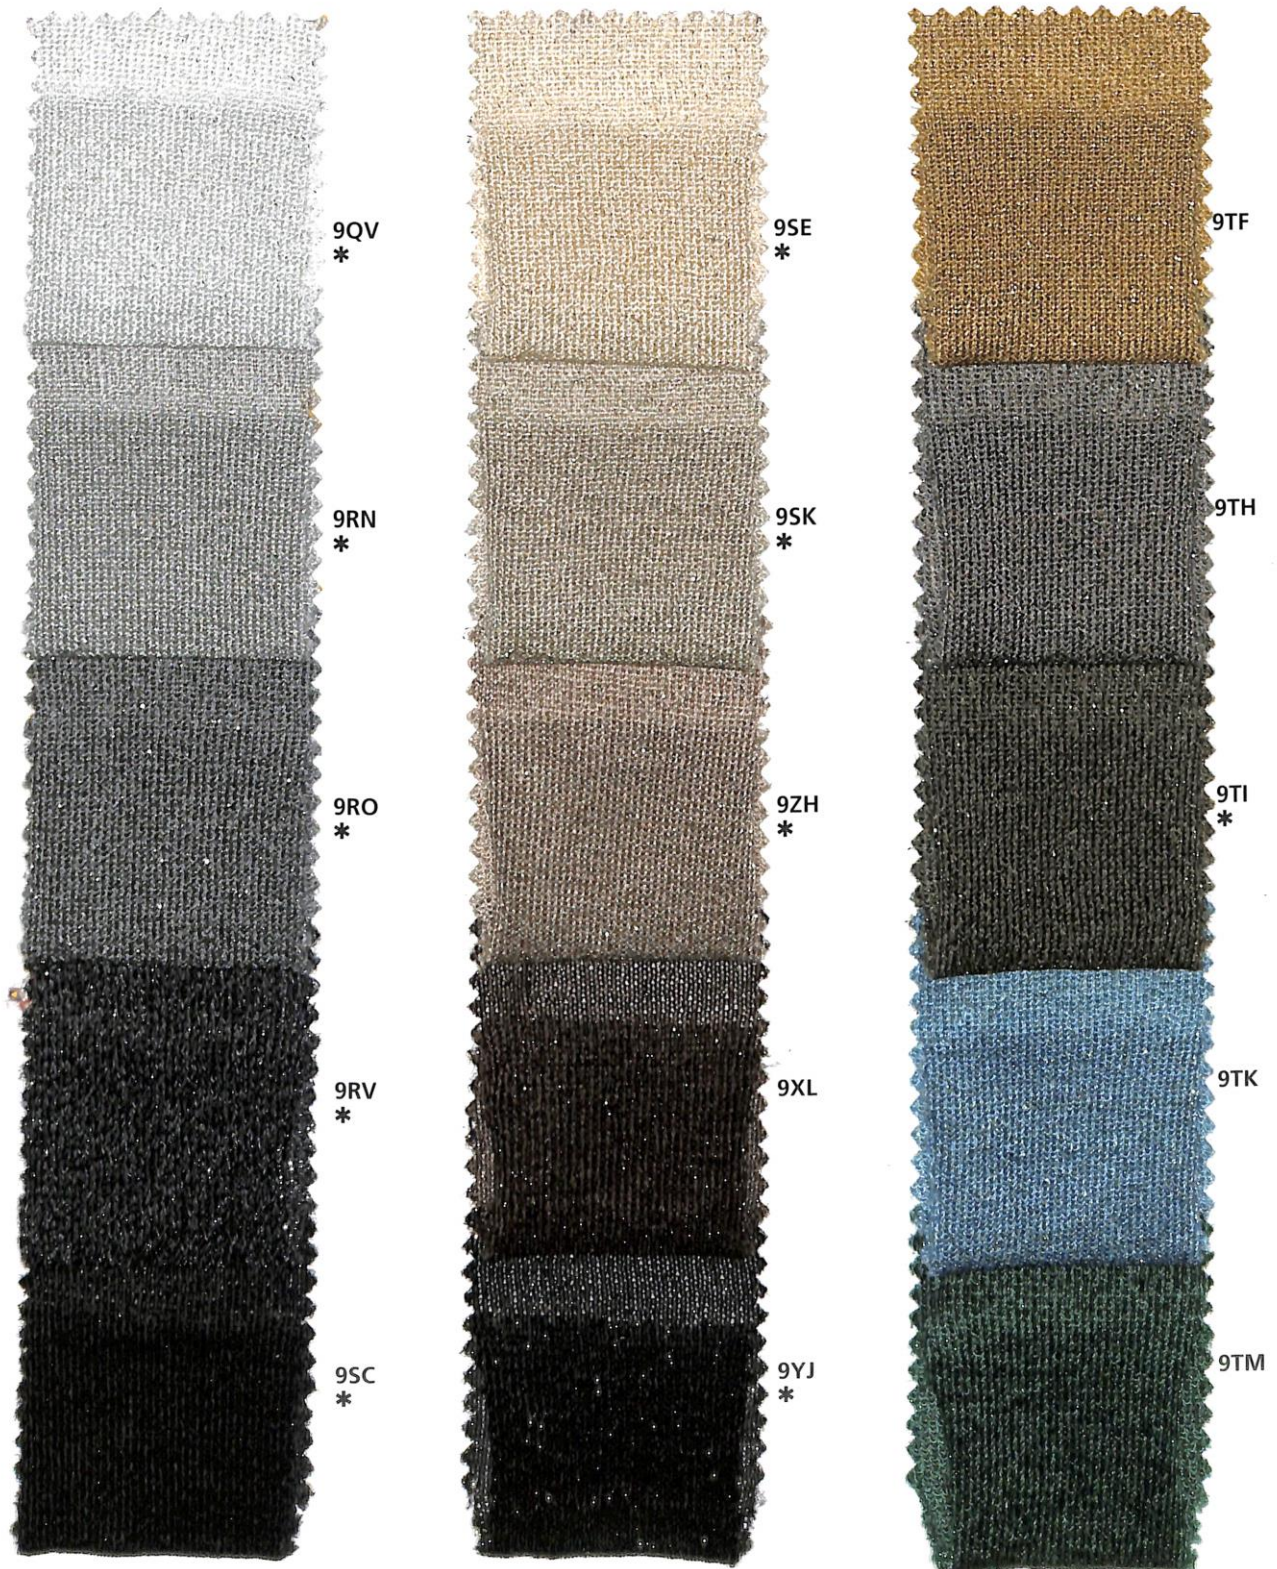

## Glitter

Nm 2/86

\* Colori pronti per campionatura.  
I colori presentati in questi articoli non sono  
riproducibili su altri filati.  
**Non sono riproducibili colori a campione.**

\* Colours ready for sampling.  
The colours shown for this item can't be produced in  
other yarns.  
**We cannot match colours in this quality.**

# Glitter

Nm 2/86