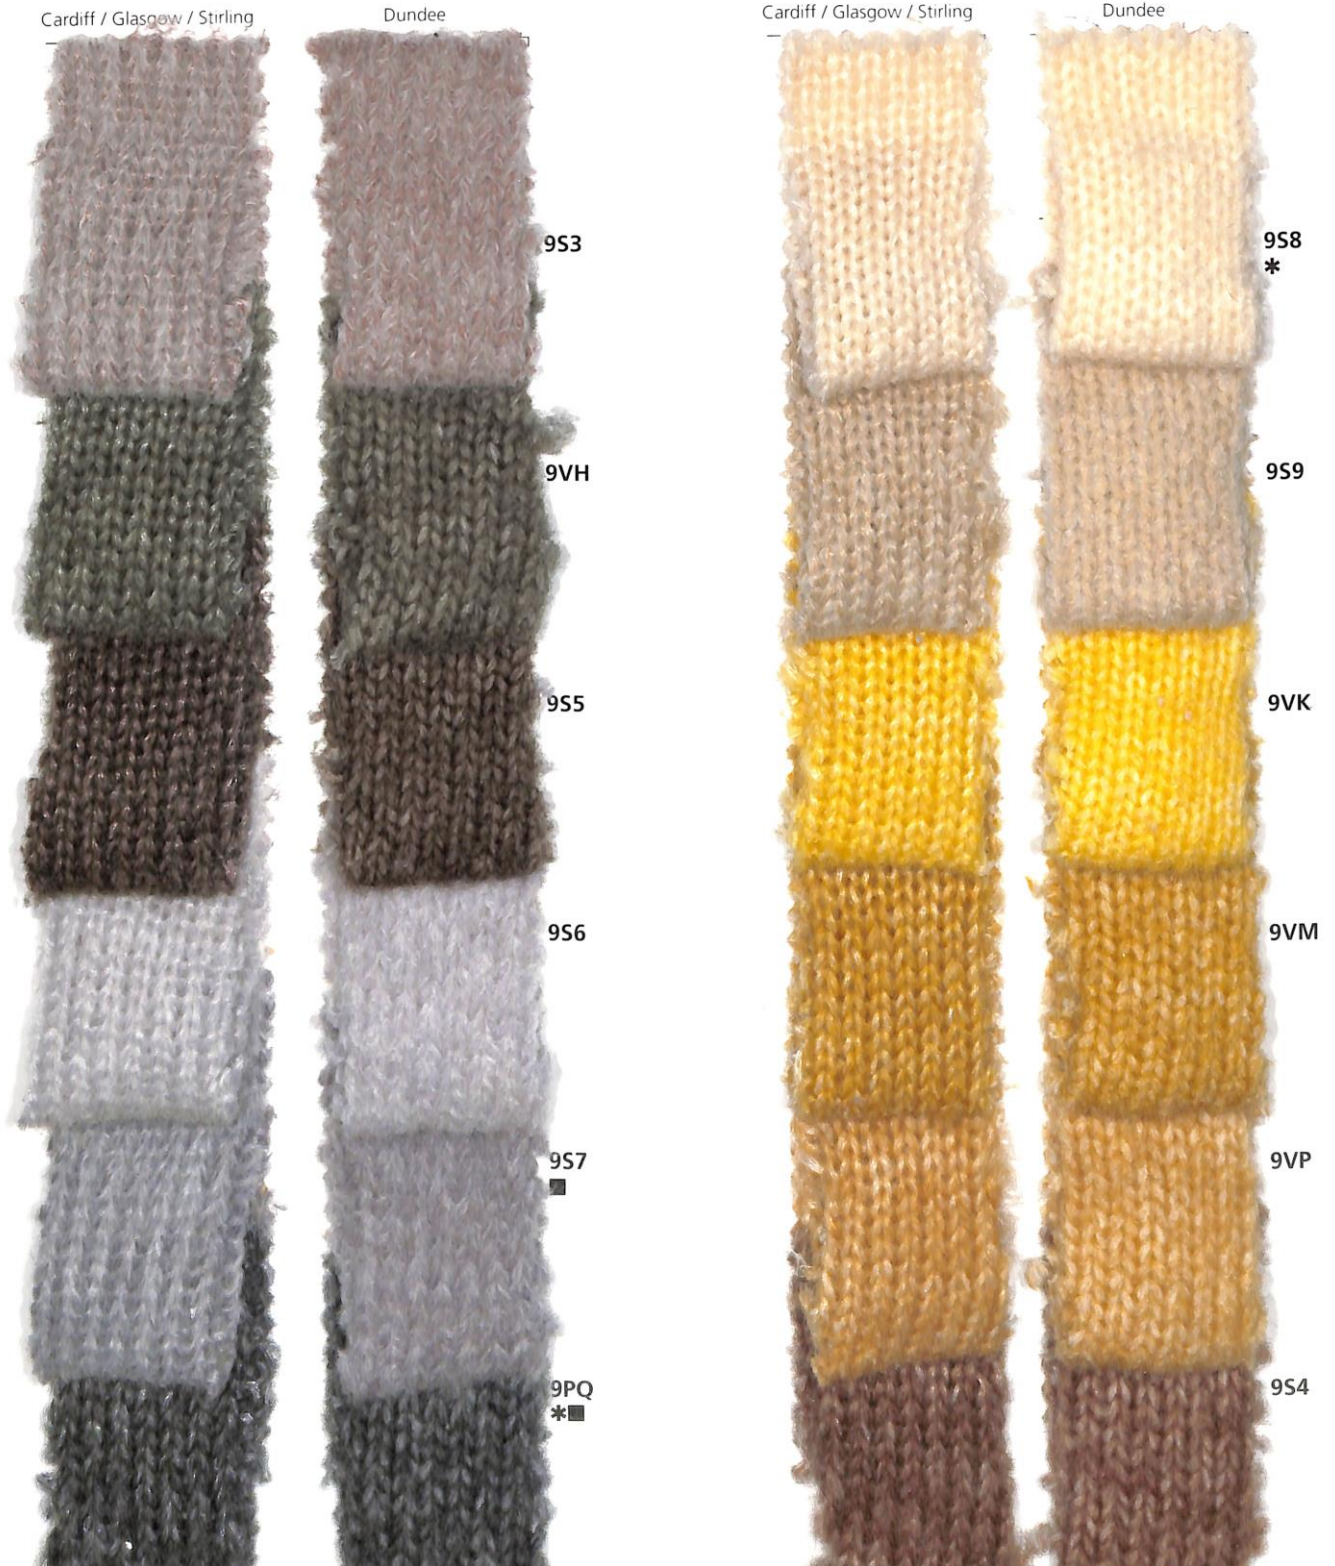

# Cardiff / Dundee / Glasgow / Stirling

Nm 6000

Nm 6000

Nm 3800

Nm 2000

\* colori pronti per campionatura in Cardiff, Galsgow e Stirling.

■ colori pronti per campionatura in Dundee.

I colori uniti presentati in questa cartella, potrebbero avere una tonalità leggermente diversa se riprodotti su altri filati.

\* colours ready for sampling for Cardiff, Glasgow and Stirling.

■ colours ready for sampling for Dundee.

Solid colours presented in these items, may have a slightly different shade if reproduced on other yarns.

# Cardiff / Dundee / Glasgow / Stirling

Nm 6000

Nm 6000

Nm 3800

Nm 2000

Eventuali leggere differenze di tonalità nei colori mèlange degli articoli Glasgow e Stirling, sono da ricondurre alle diverse miste.

Any slight tone difference in mèlange colours in qualities Glasgow and Stirling, are due to the different blends