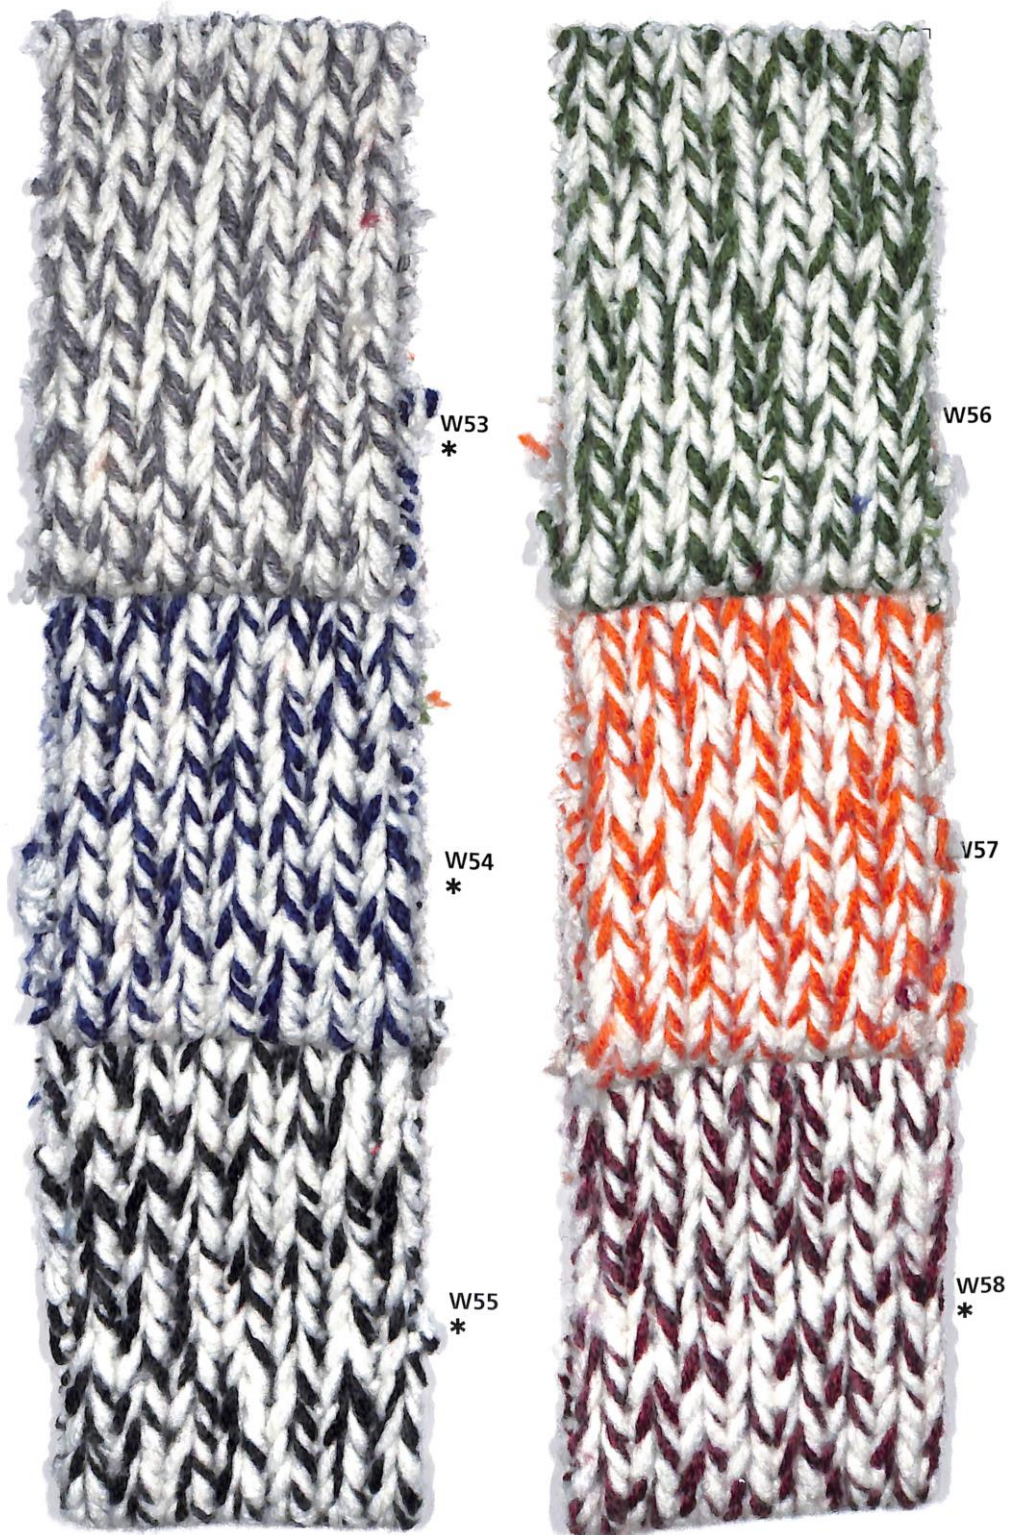

Sugar Moulinè

Nm 1200

* colori pronti per campionatura

I colori presentati in questi articoli, non sono riproducibili in altri filati.

Non sono riproducibili colori a campione.

* colours ready for sampling

The colours shown for these items can't be produced in other yarns.

We cannot match colours in this quality.

Sugar Moulinè

Nm 1200