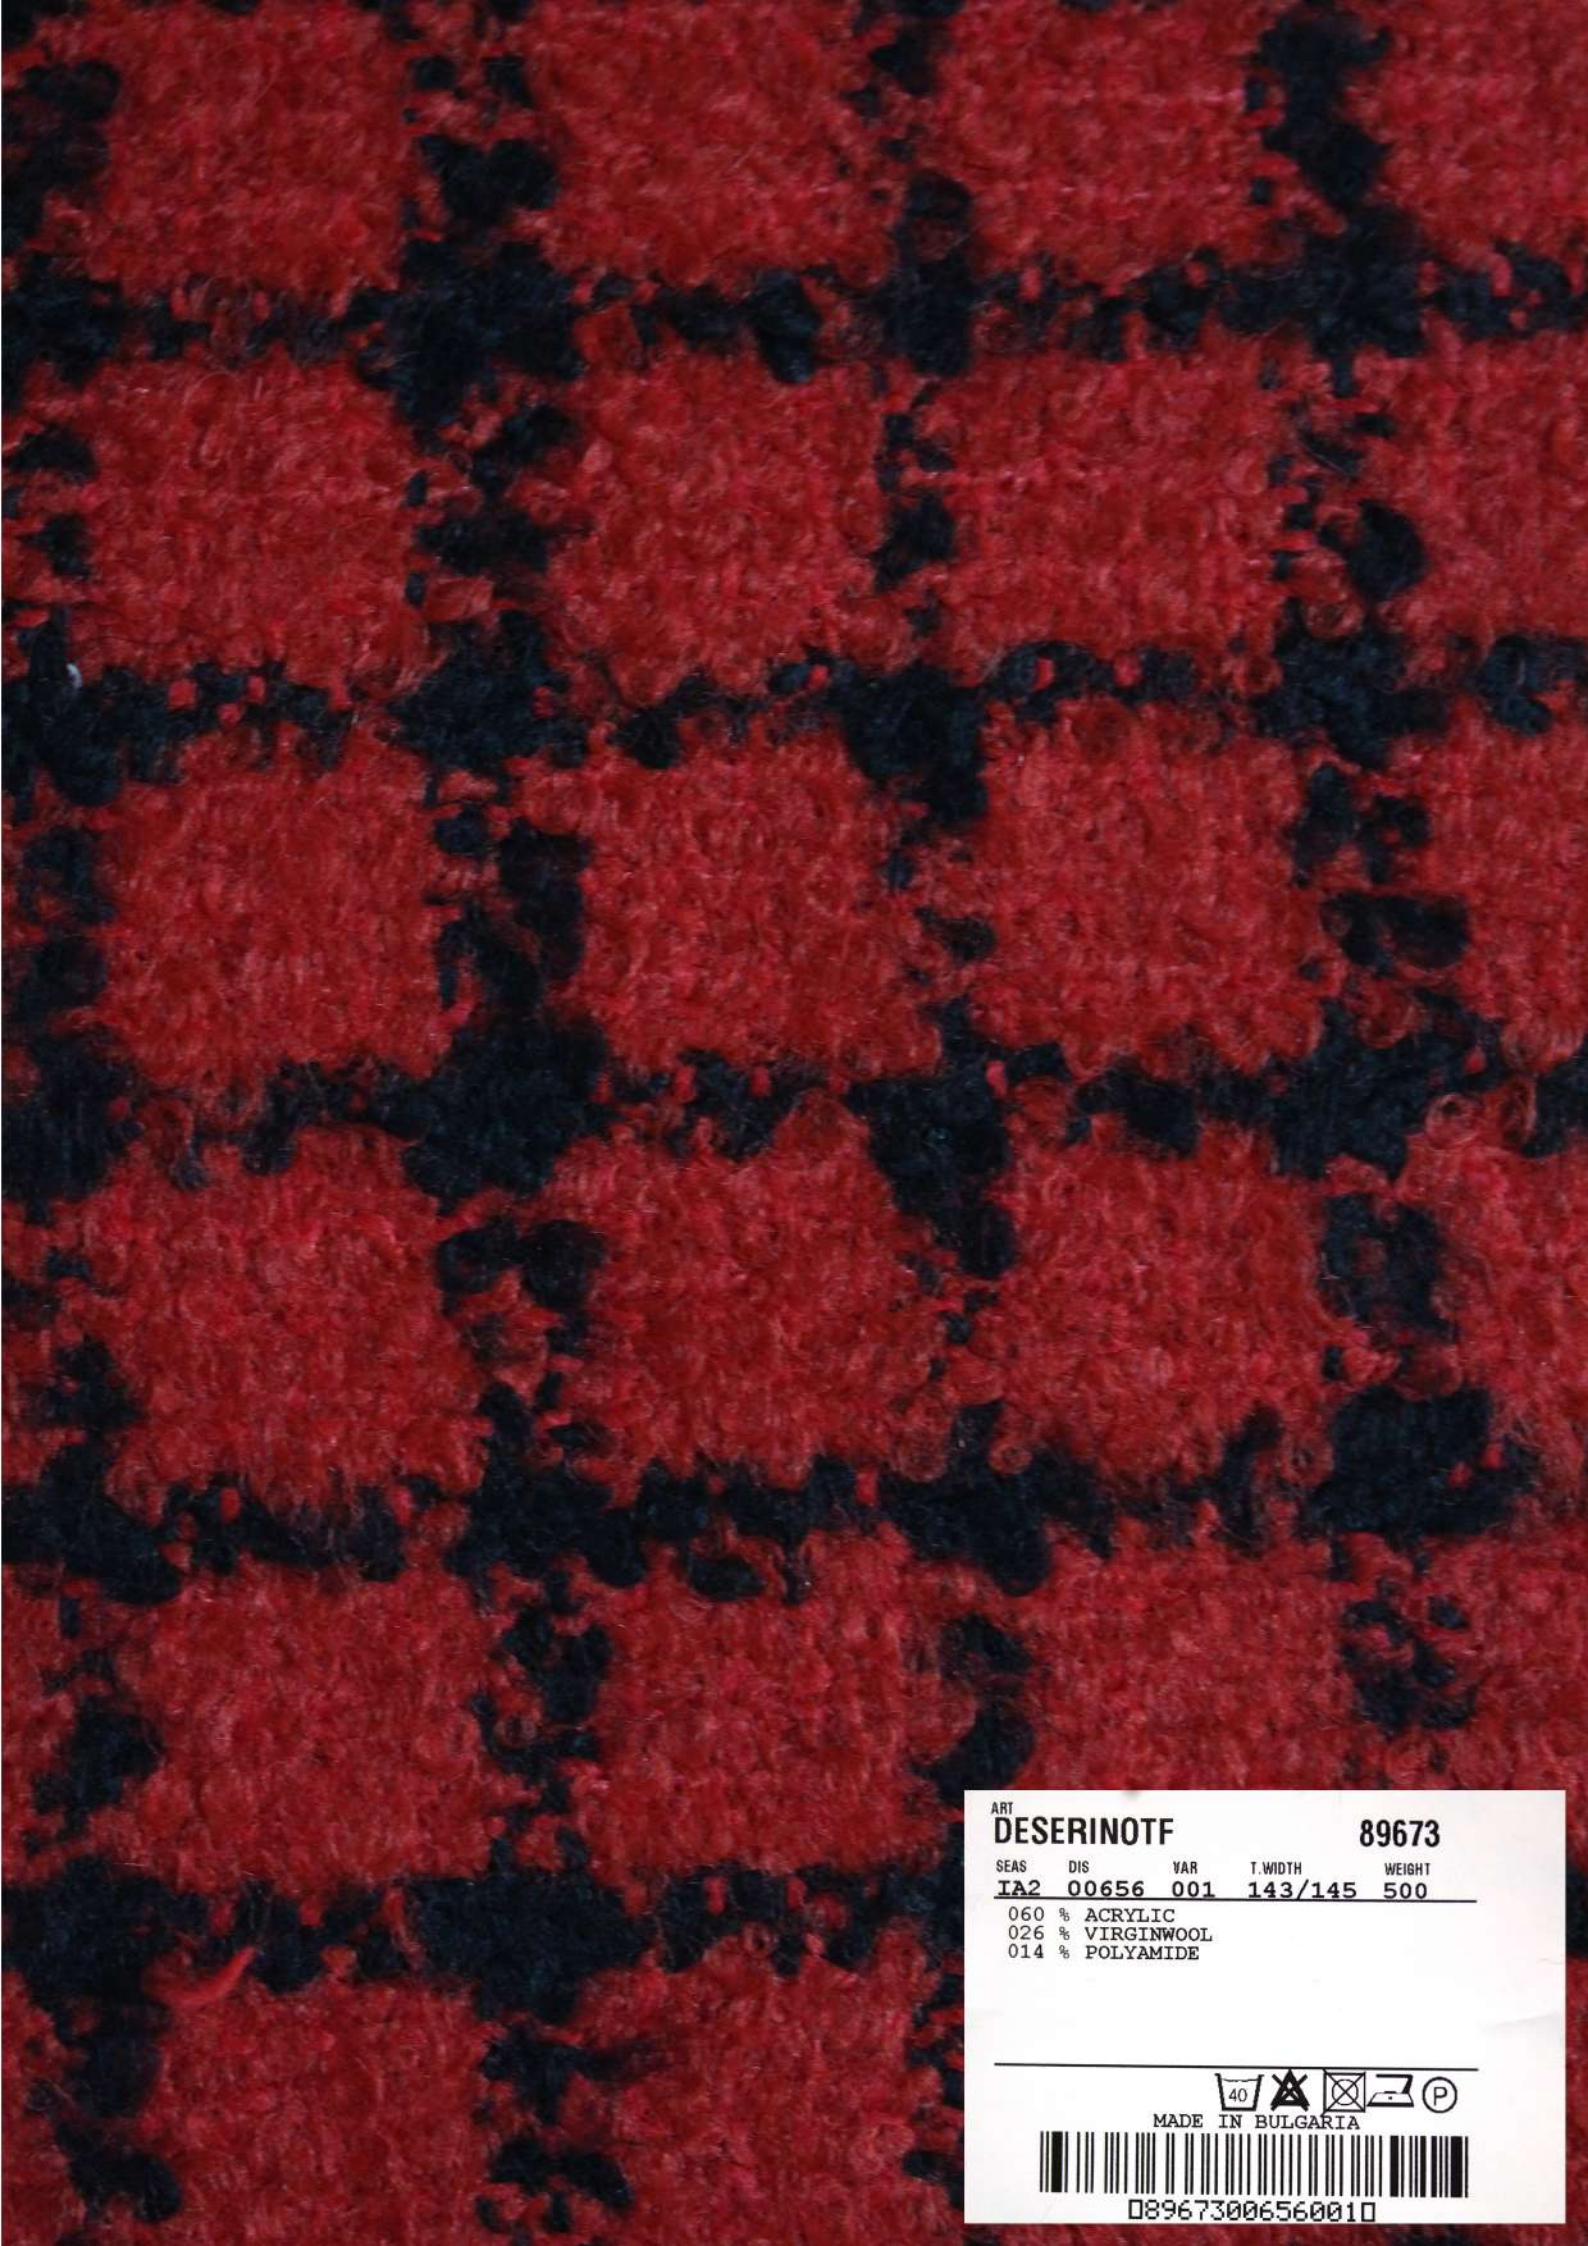

ART
DESERINOTF **89673**

SEAS DIS VAR T.WIDTH WEIGHT
IA2 00656 001 143/145 500

060 % ACRYLIC
026 % VIRGINWOOL
014 % POLYAMIDE

MADE IN BULGARIA

089673006560010