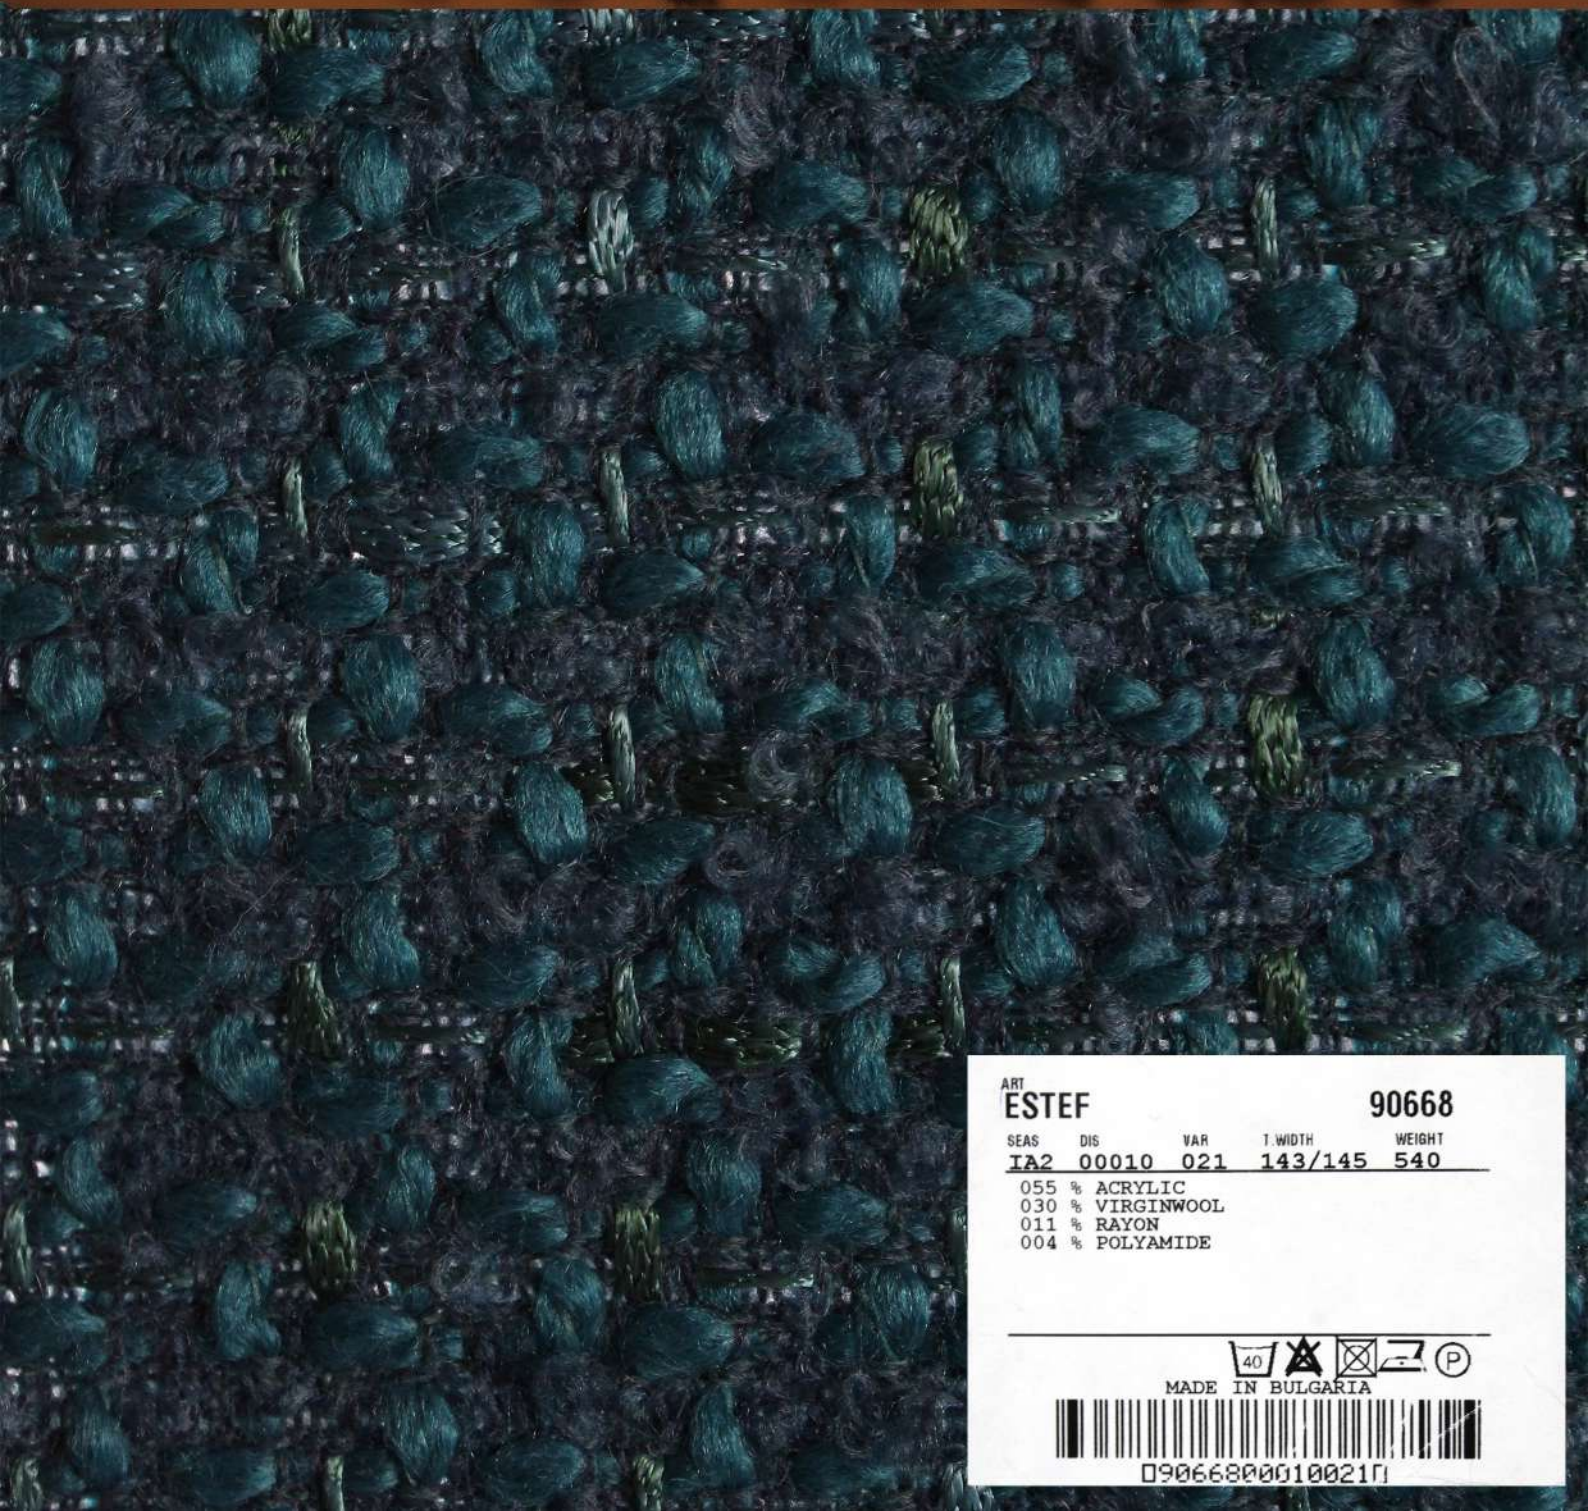

ART
ESTEF

90668

SEAS	DIS	VAR	T.WIDTH	WEIGHT
IA2	00114	001	143/145	540

055 % ACRYLIC
030 % VIRGINWOOL
011 % RAYON
004 % POLYAMIDE

MADE IN BULGARIA

090668001140010

ART
ESTEF

90668

055 % ACRYLIC
030 % VIRGINWOOL
011 % RAYON
004 % POLYAMIDE

MADE IN BULGARIA

090668001150010

ART
ESTEF

90668

SEAS	DIS	VAR	T.WIDTH	WEIGHT
IA2	00111	001	143/145	540
055	%	ACRYLIC		
030	%	VIRGINWOOL		
011	%	RAYON		
004	%	POLYAMIDE		

MADE IN BULGARIA

090668001110010

019 020 021 022 023

000 014 015 016 017 018 024 025

ART
ESTEF

90668

SEAS	DIS	VAR	T.WIDTH	WEIGHT
IA2	00010	021	143/145	540

055 % ACRYLIC
 030 % VIRGINWOOL
 011 % RAYON
 004 % POLYAMIDE