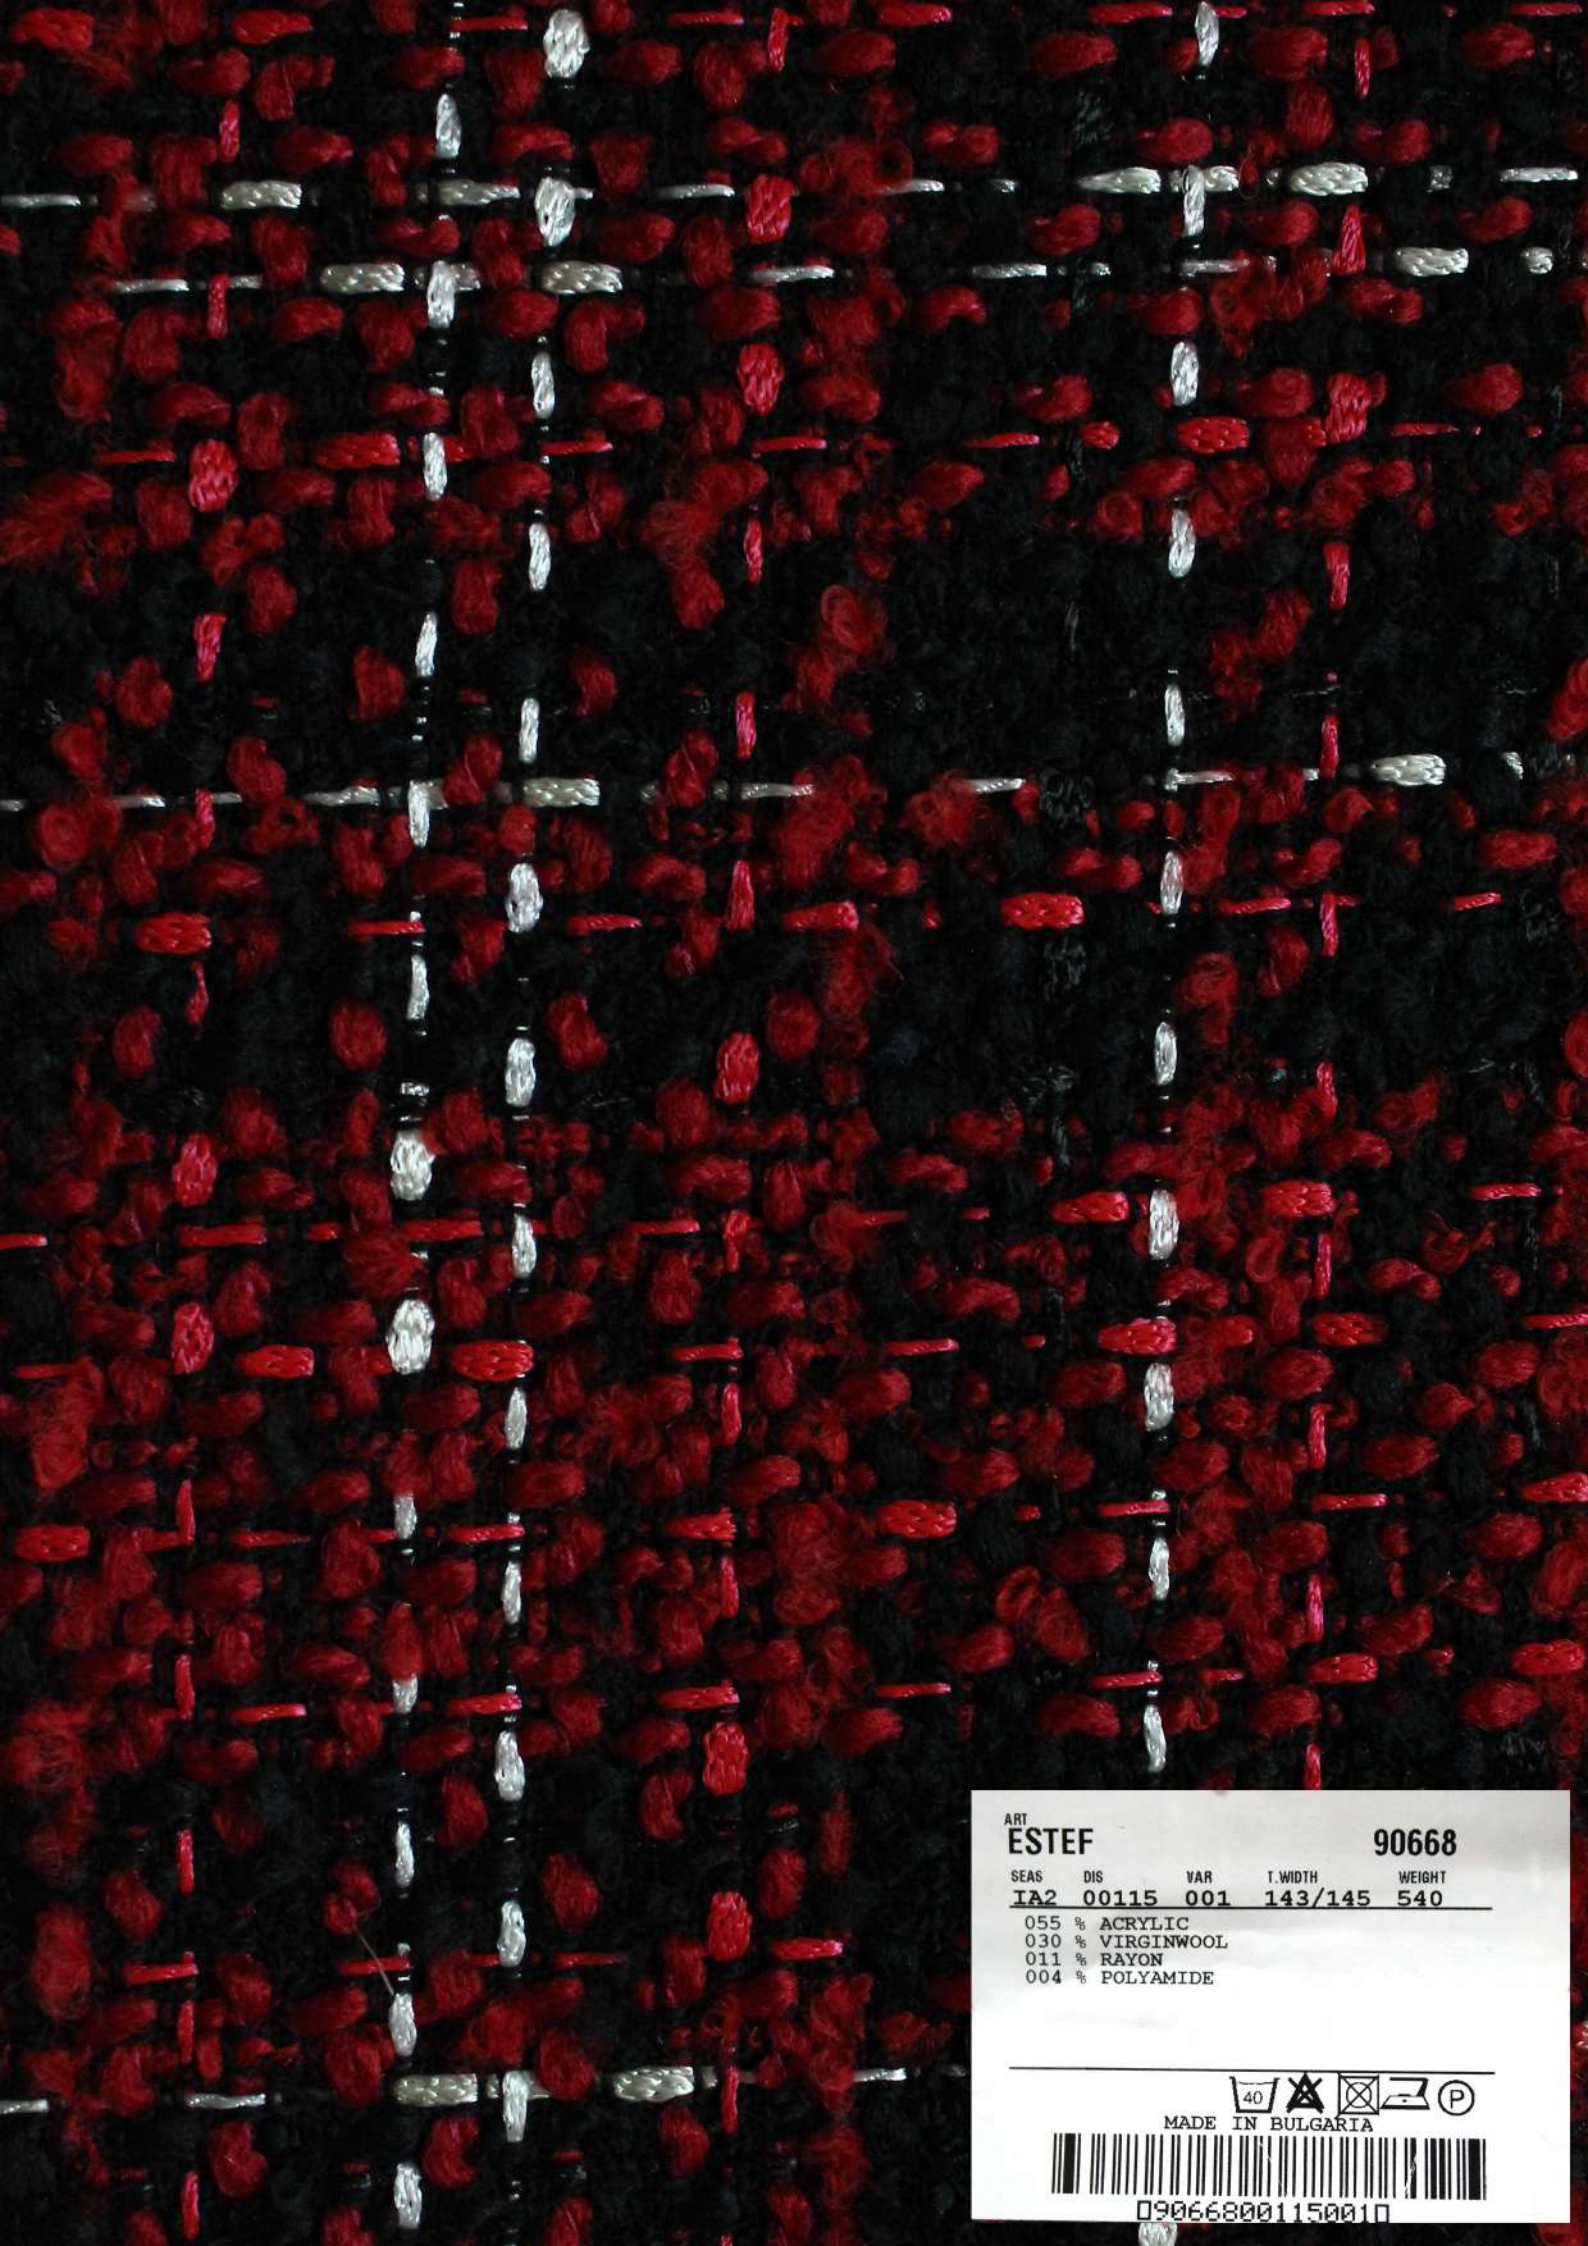

ART
ESTEF

90668

SEAS	DIS	VAR	T.WIDTH	WEIGHT
IA2	00114	001	143/145	540

055 % ACRYLIC
030 % VIRGINWOOL
011 % RAYON
004 % POLYAMIDE

MADE IN BULGARIA

090668001140010

ART
ESTEF

90668

SEAS	DIS	VAR	T.WIDTH	WEIGHT
IA2	00116	001	143/145	540

055 % ACRYLIC
030 % VIRGINWOOL
011 % RAYON
004 % POLYAMIDE

MADE IN BULGARIA

090668001160010

ART
ESTEF

90668

SEAS	DIS	VAR	T. WIDTH	WEIGHT
1A2	00115	001	143/145	540

055 % ACRYLIC
030 % VIRGINWOOL
011 % RAYON
004 % POLYAMIDE

MADE IN BULGARIA

090668001150010

ART
ESTEF

90668

SEAS	DIS	VAR	T.WIDTH	WEIGHT
IA2	00111	001	143/145	540
055	%	ACRYLIC		
030	%	VIRGINWOOL		
011	%	RAYON		
004	%	POLYAMIDE		