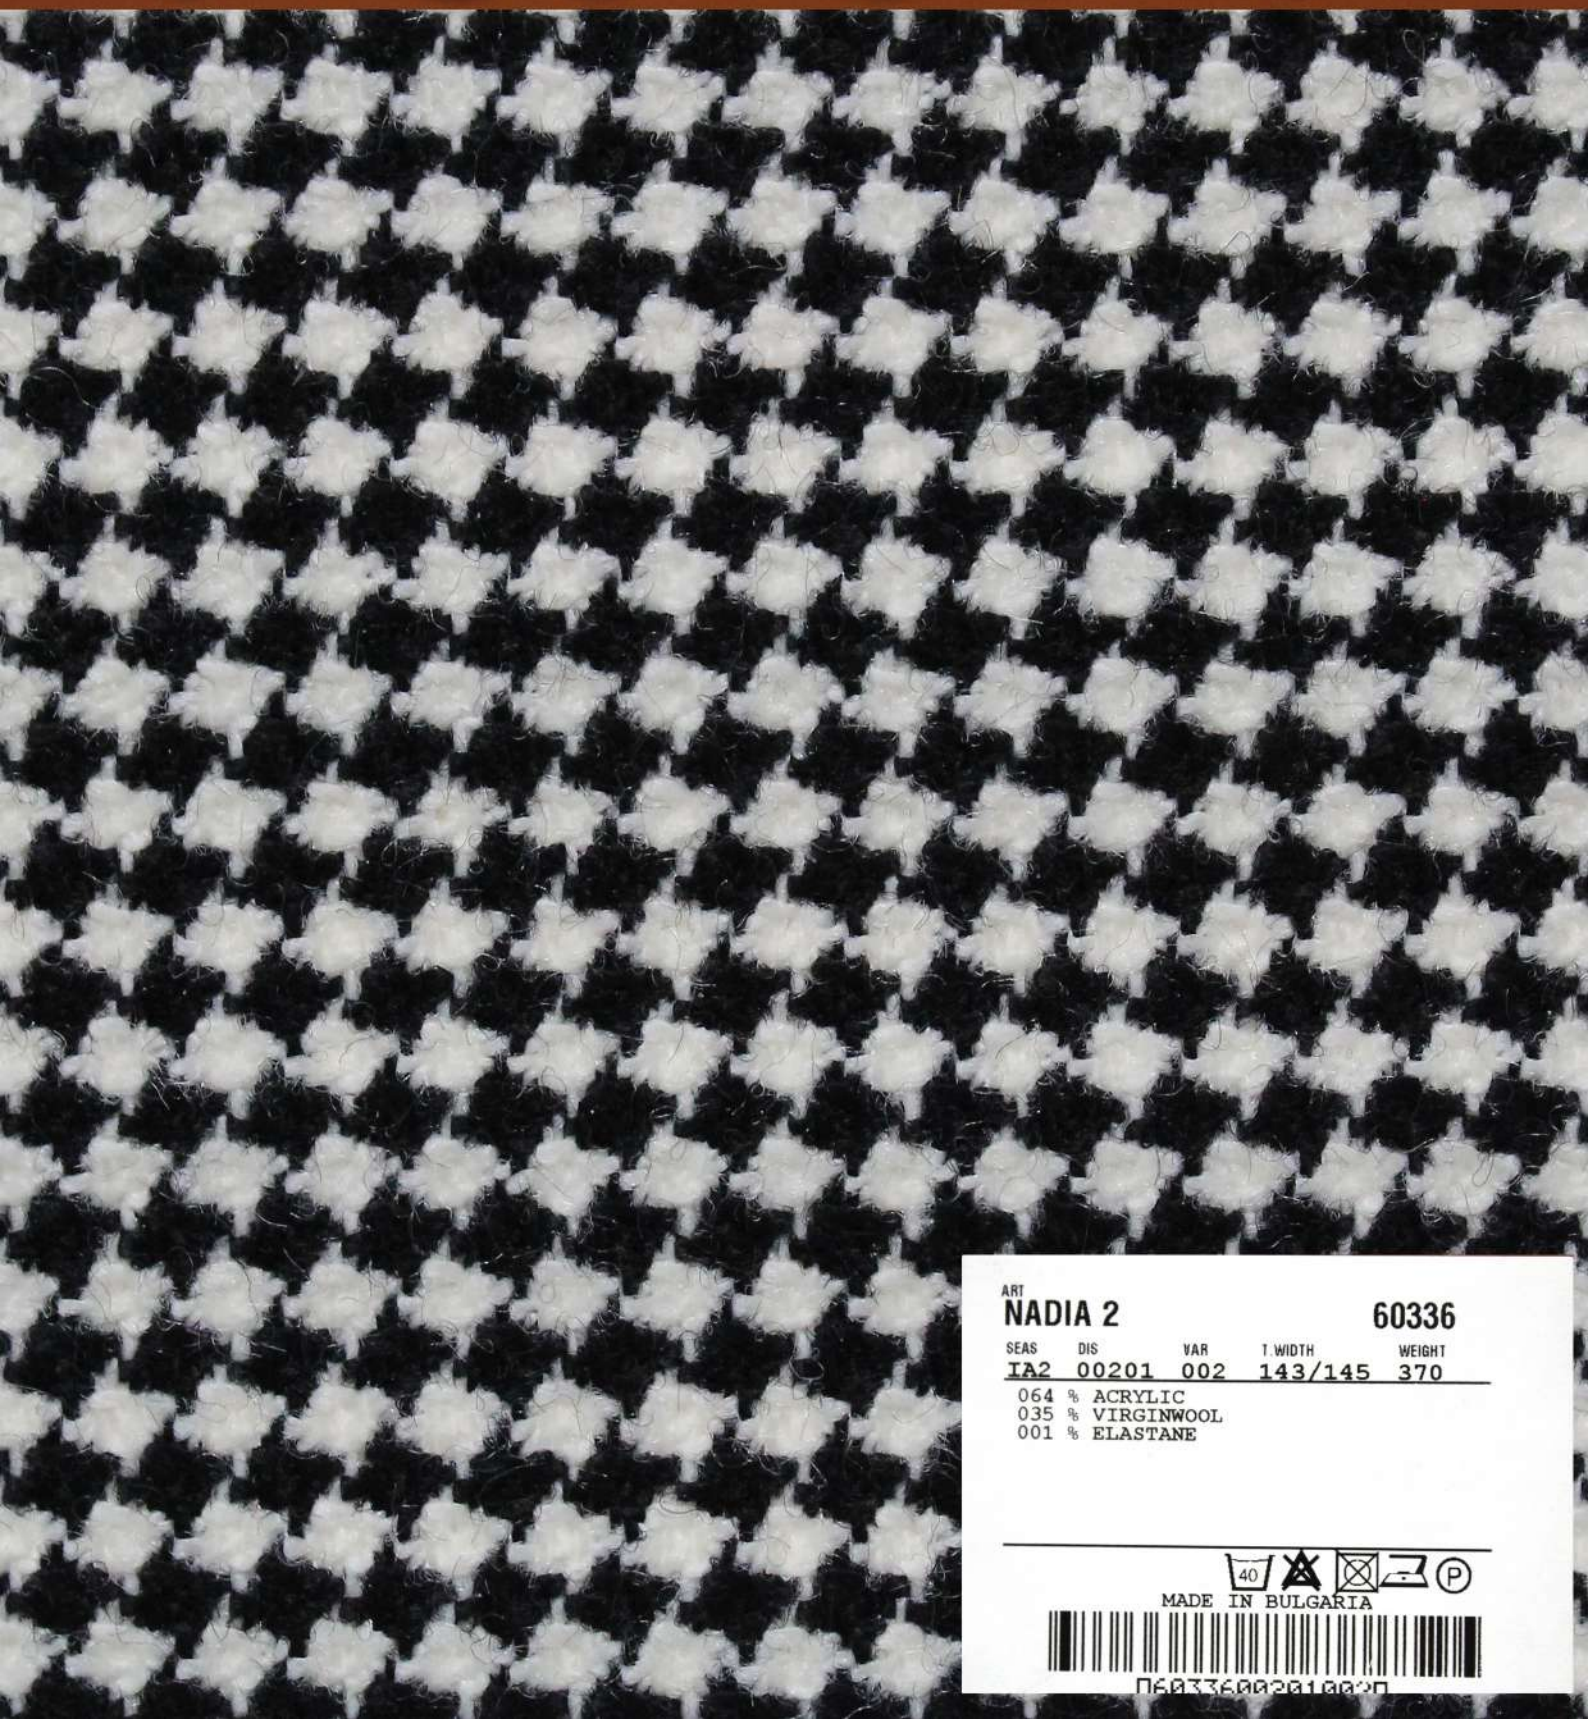

ART
NADIA 2 **60336**

SEAS	DIS	VAR	T. WIDTH	WEIGHT
IA2	00201	002	143/145	370

064 % ACRYLIC
035 % VIRGINWOOL
001 % ELASTANE

MADE IN BULGARIA

060336002010020