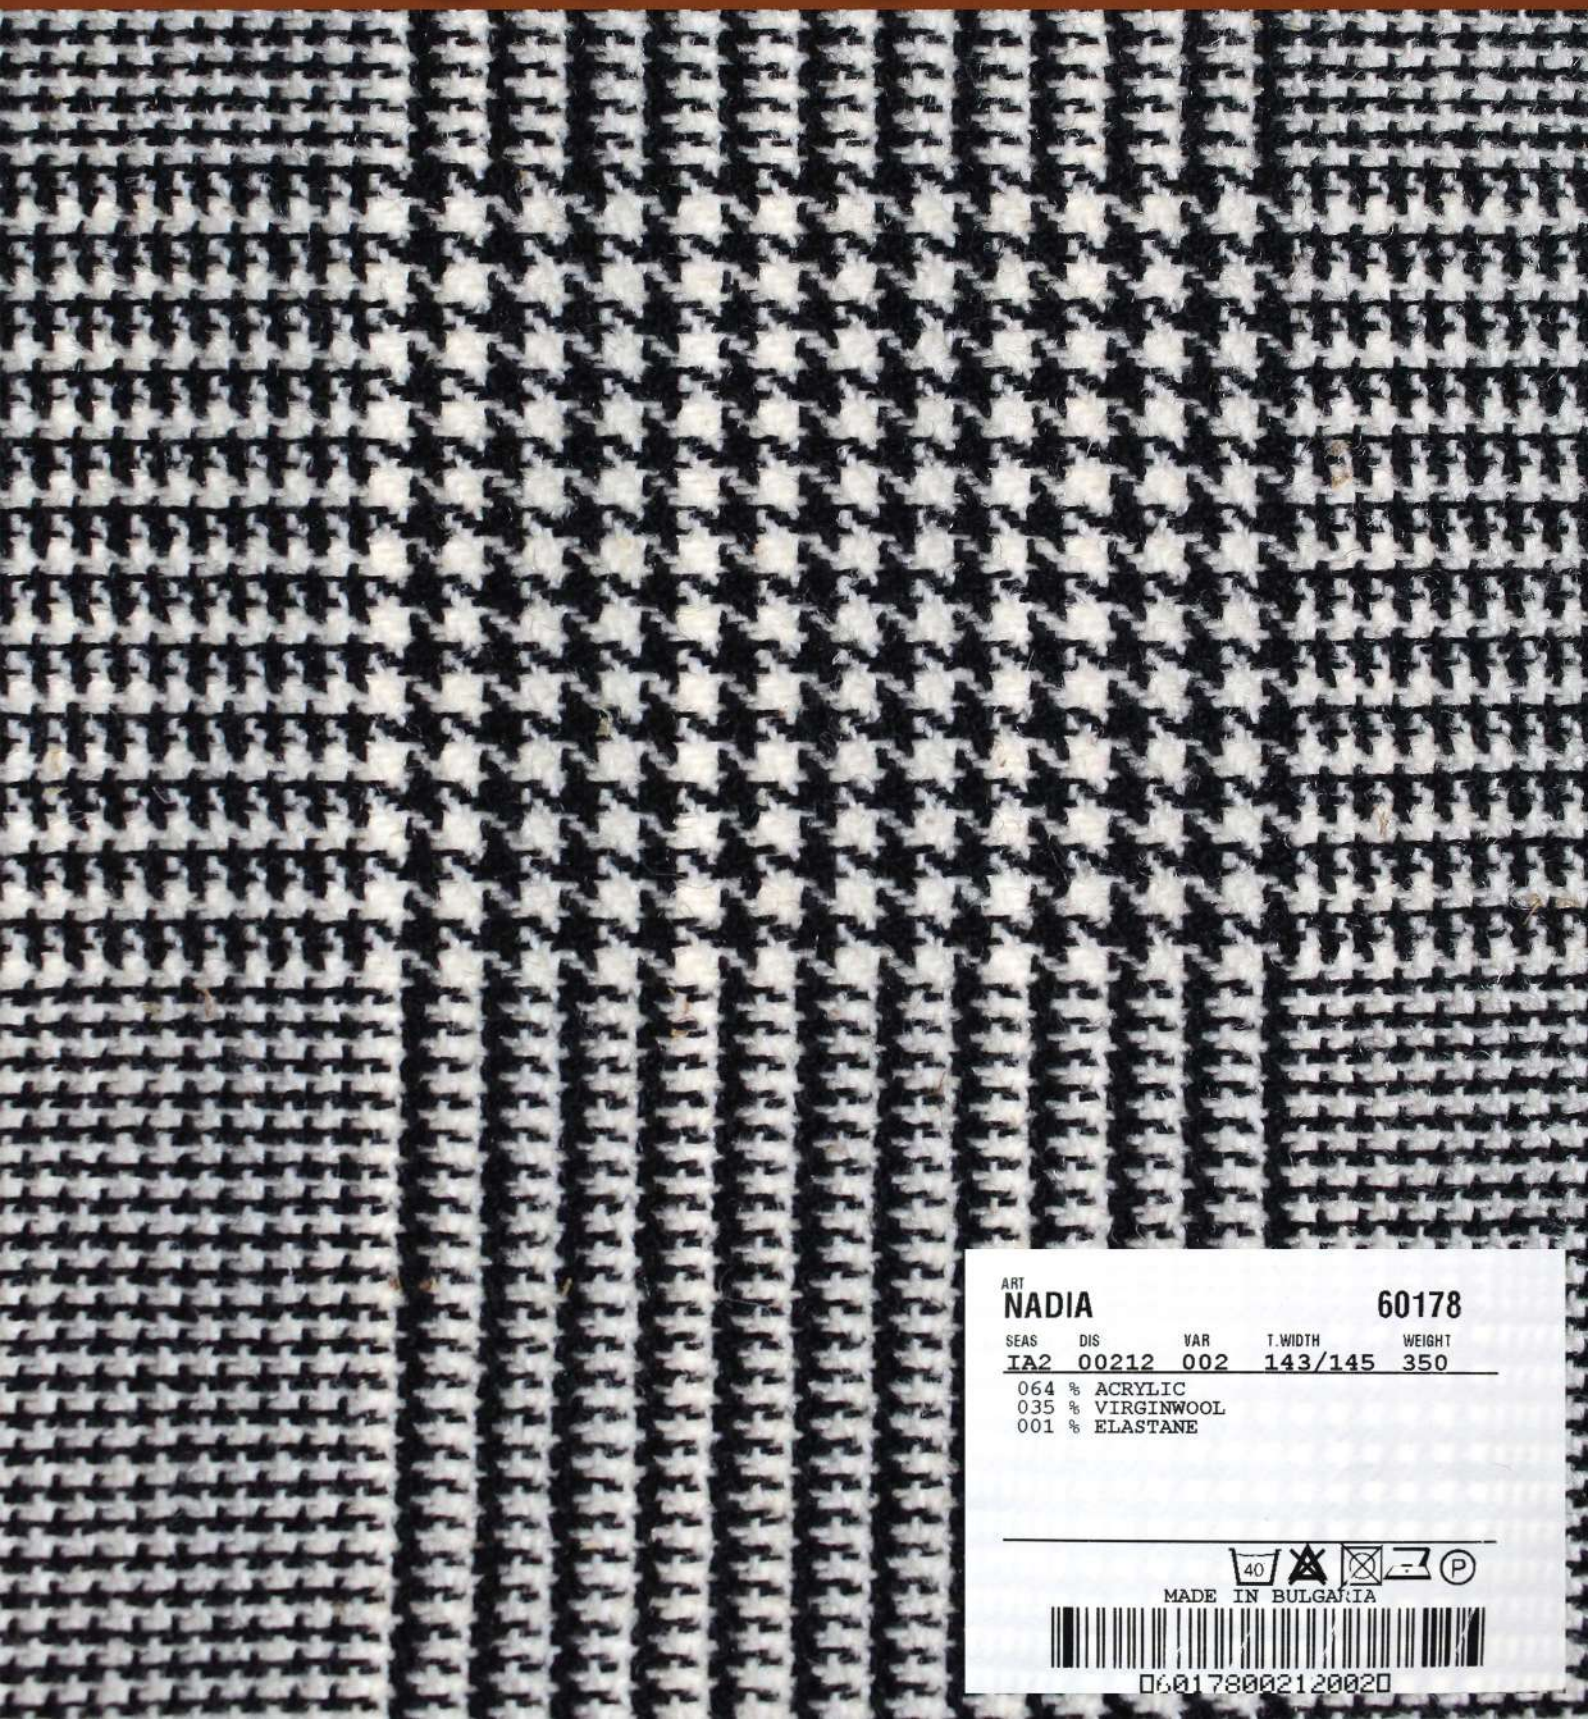

ART
NADIA **60178**

SEAS	DIS	VAR	T.WIDTH	WEIGHT
IA2	00212	002	143/145	350

064 % ACRYLIC
035 % VIRGINWOOL
001 % ELASTANE

MADE IN BULGARIA

060178002120020