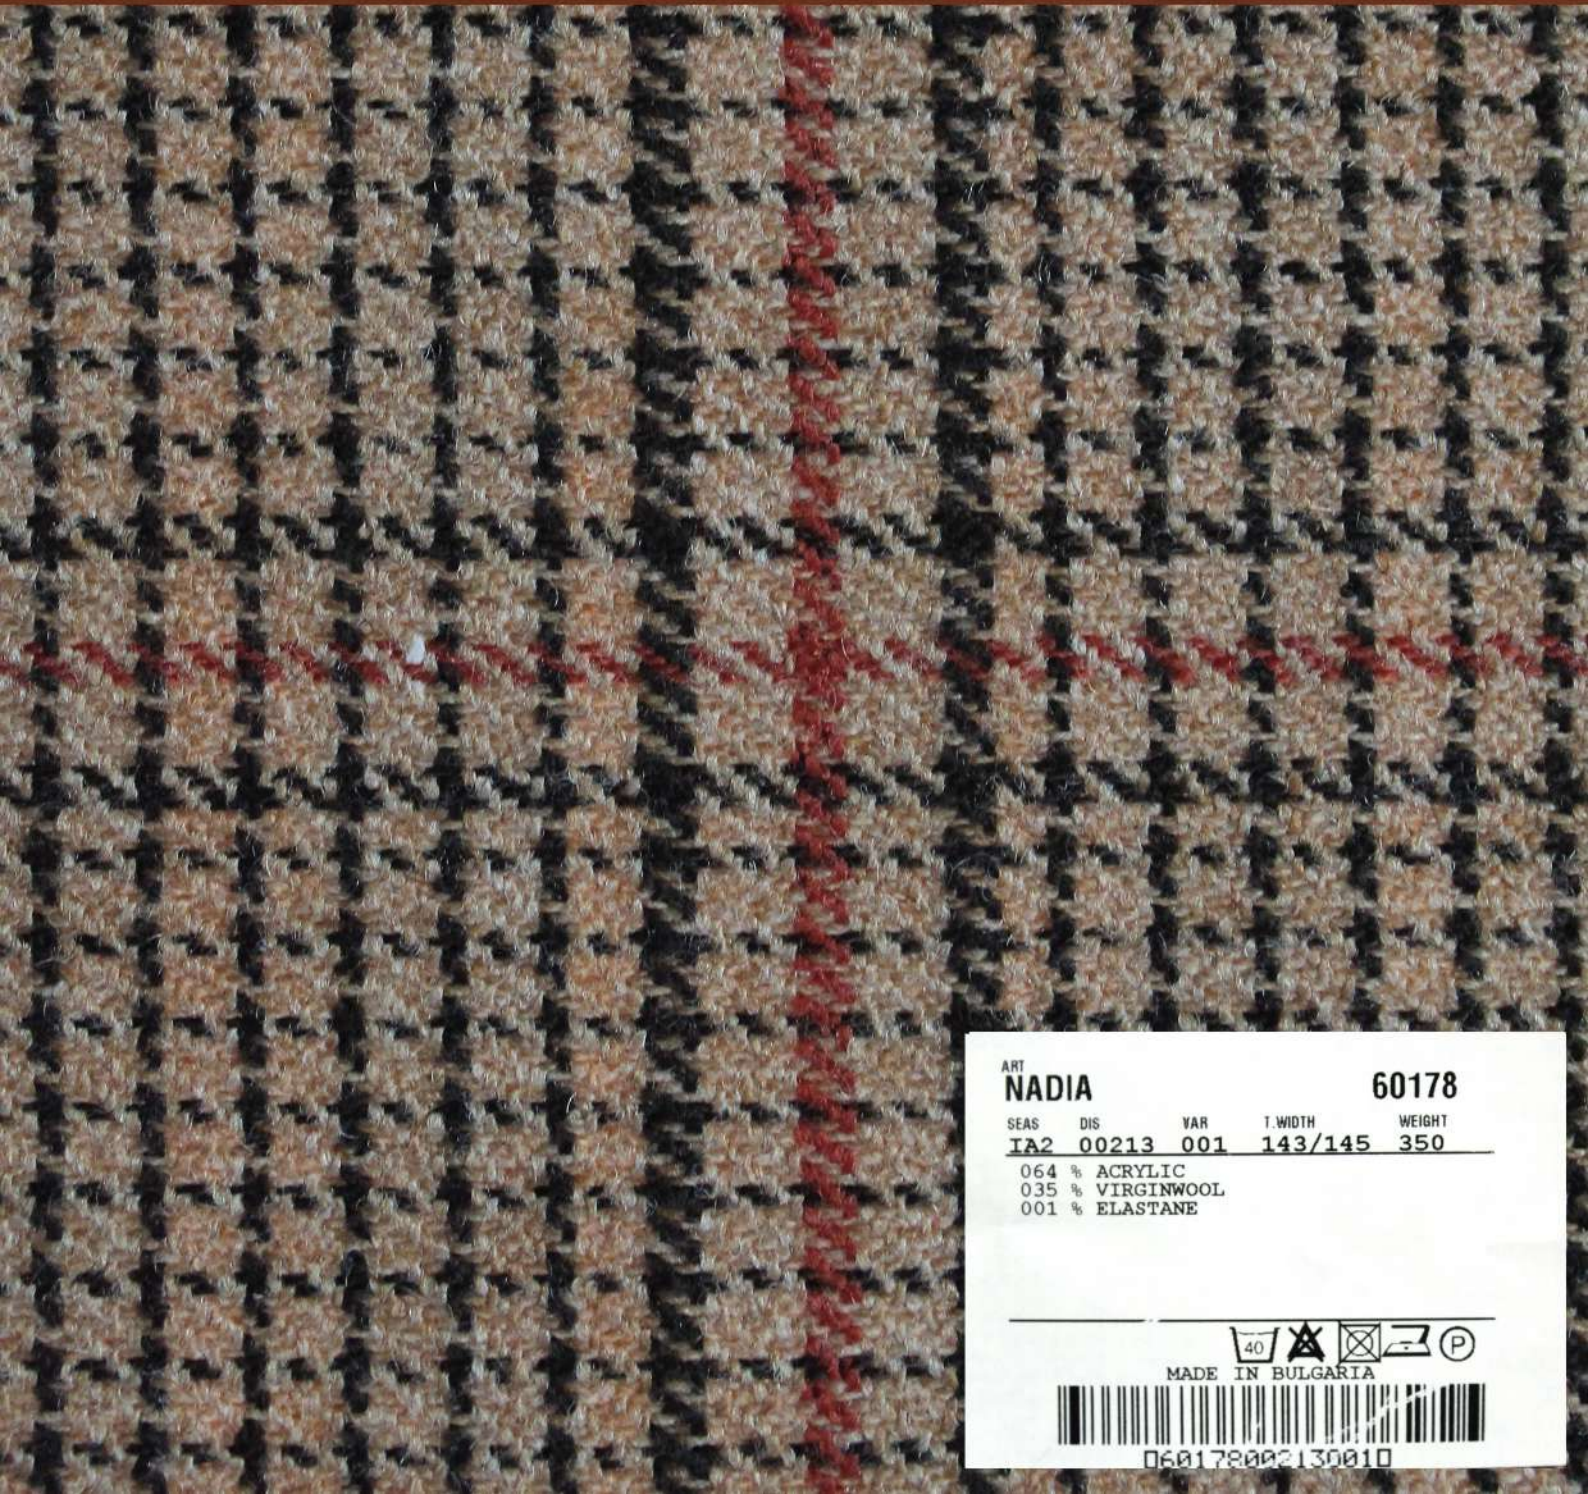

ART
NADIA

60178

SEAS	DIS	VAR	T.WIDTH	WEIGHT
IA2	00213	001	143/145	350

064 % ACRYLIC
035 % VIRGINWOOL
001 % ELASTANE

MADE IN BULGARIA

060178002130010