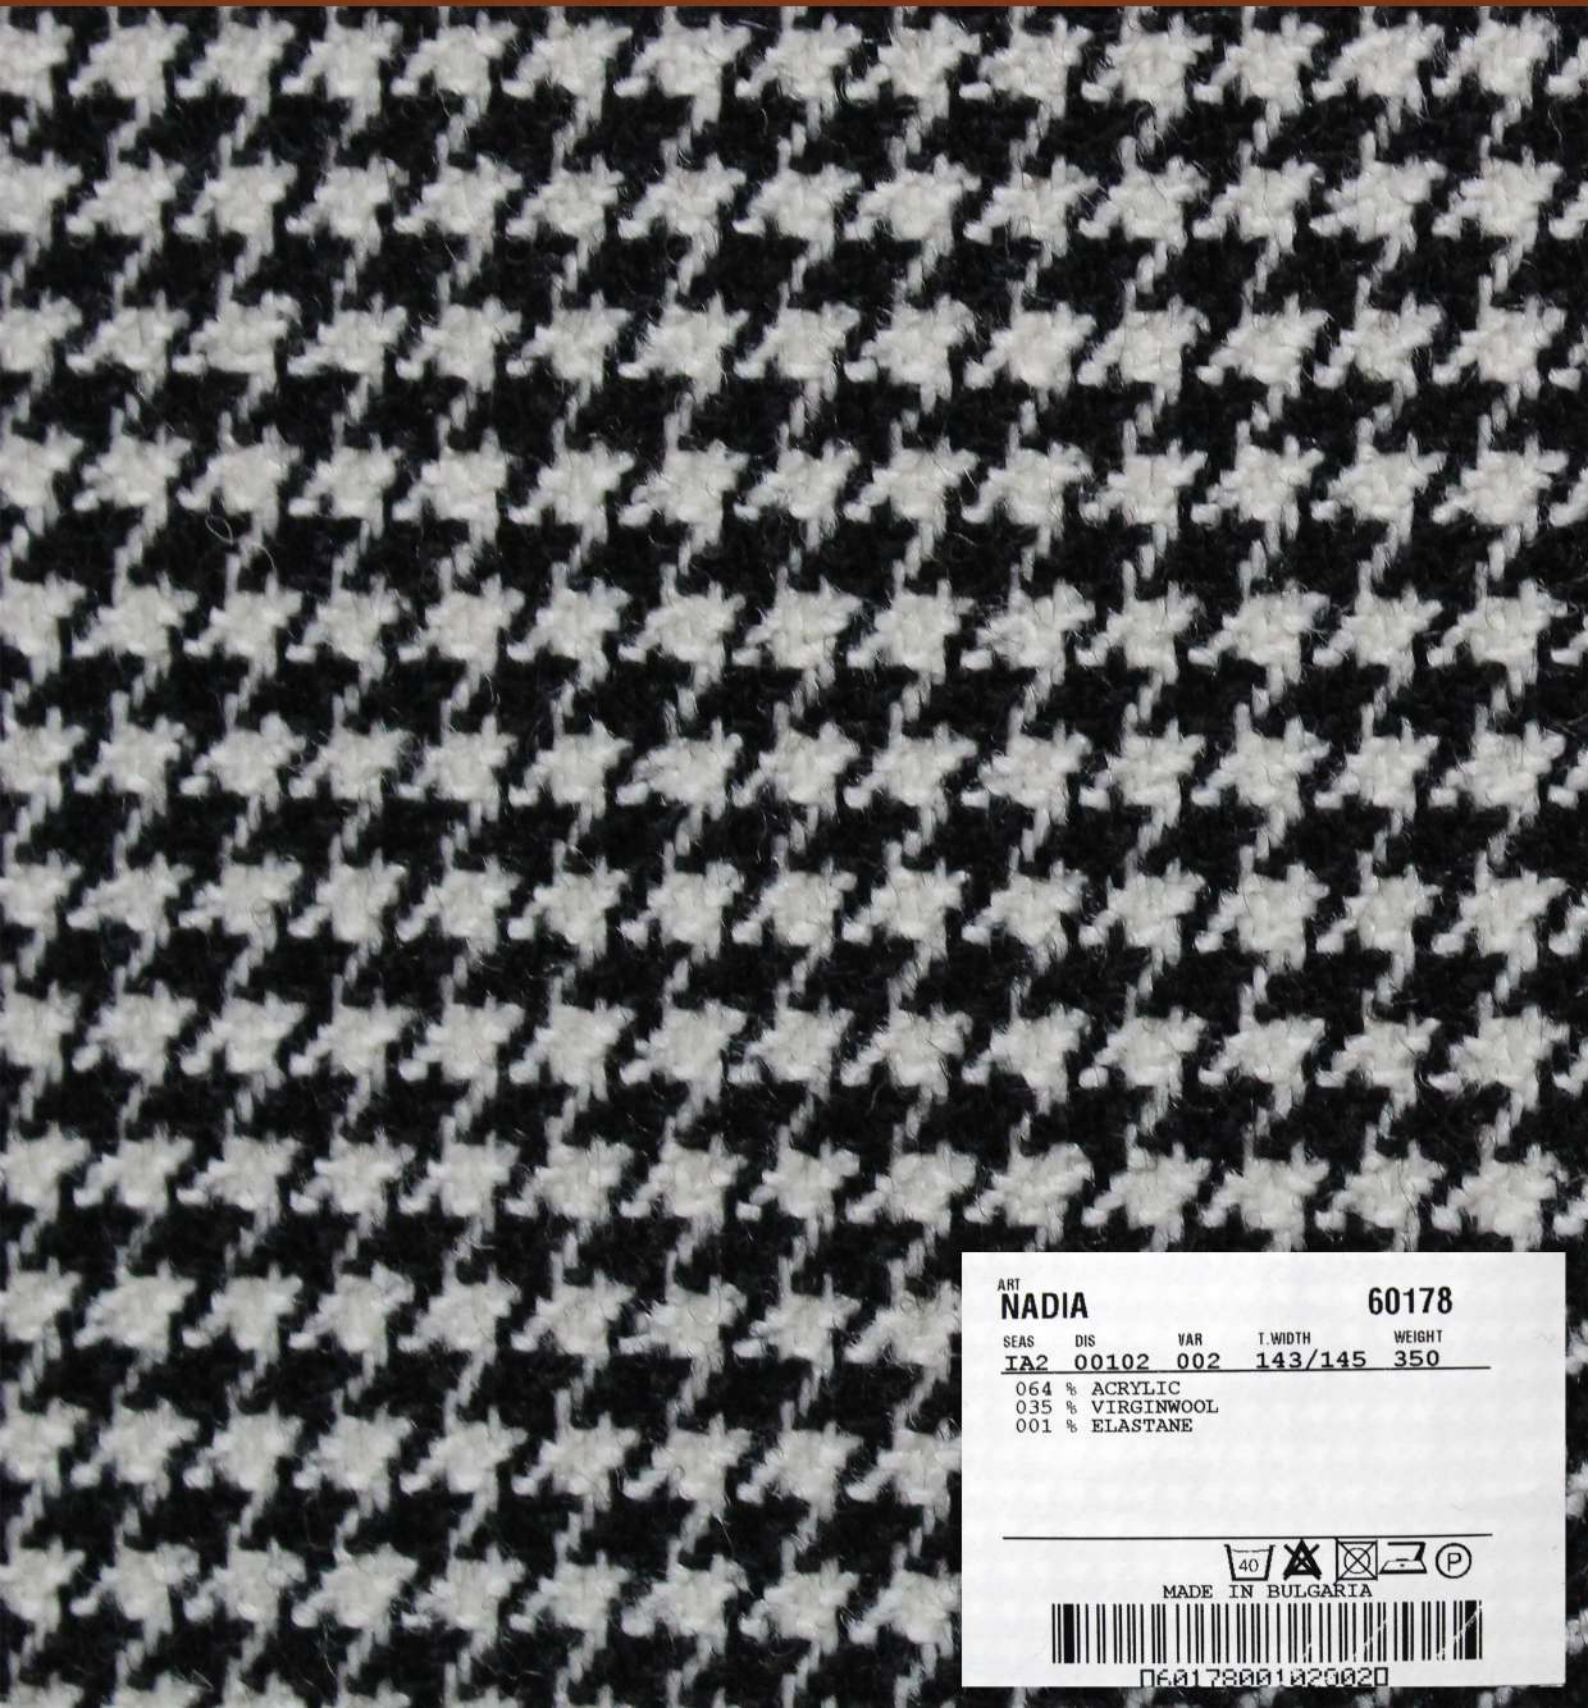

ART
NADIA **60178**

SEAS	DIS	VAR	T.WIDTH	WEIGHT
IA2	00102	002	143/145	350
064 % ACRYLIC				
035 % VIRGINWOOL				
001 % ELASTANE				

MADE IN BULGARIA

060178001020020