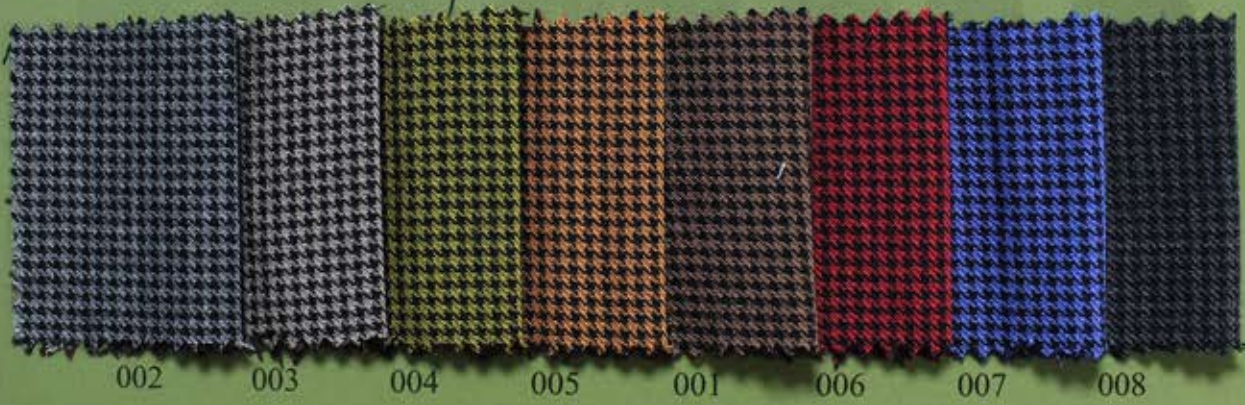

ART **MELVIRADES** **85907**

SEAS	DIS	VAR	T. WIDTH	WEIGHT
IA2	00413	001	150/152	190

070 % VISCOSE
030 % ACRYLIC

MADE IN BULGARIA

085907004130010