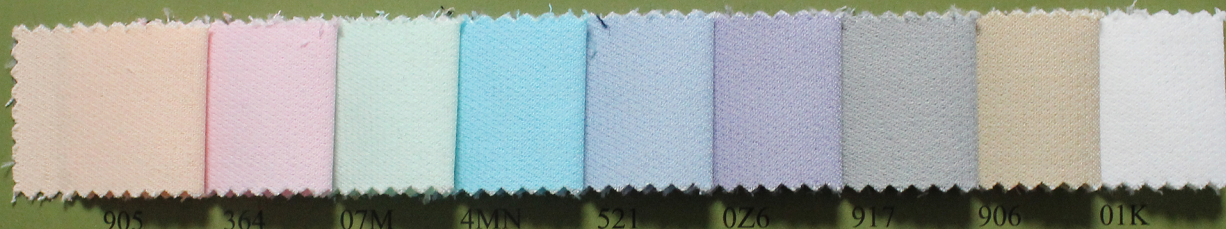

# C.C. 61250 RAPACEZ DIS.00000

905 364 07M 4MN 521 026 917 906 01K

116 916 918 919 908 951 952 953 954 911 912 950 899

ART  
**RAPACEZ** 61250

SEAS	DIS	VAR	T. WIDTH	WEIGHT
IA2	00000	899	148/150	400

060 % COTTON  
037 % POLYESTER FILAM TEXTURIZED  
003 % ELASTANE