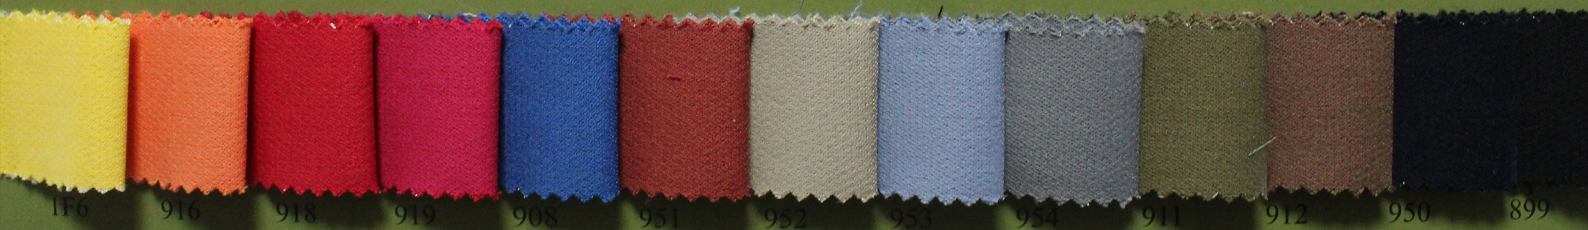

# C.C. 61250 RAPACEZ DIS.00000

905 364 07M 4MN 521 026 917 906 01K

116 916 918 919 908 951 952 953 954 911 912 950 899

ART  
**RAPACEZ** 61250

SEAS	DIS	VAR	T. WIDTH	WEIGHT
IA2	00000	899	148/150	400

060 % COTTON  
037 % POLYESTER FILAM TEXTURIZED  
003 % ELASTANE